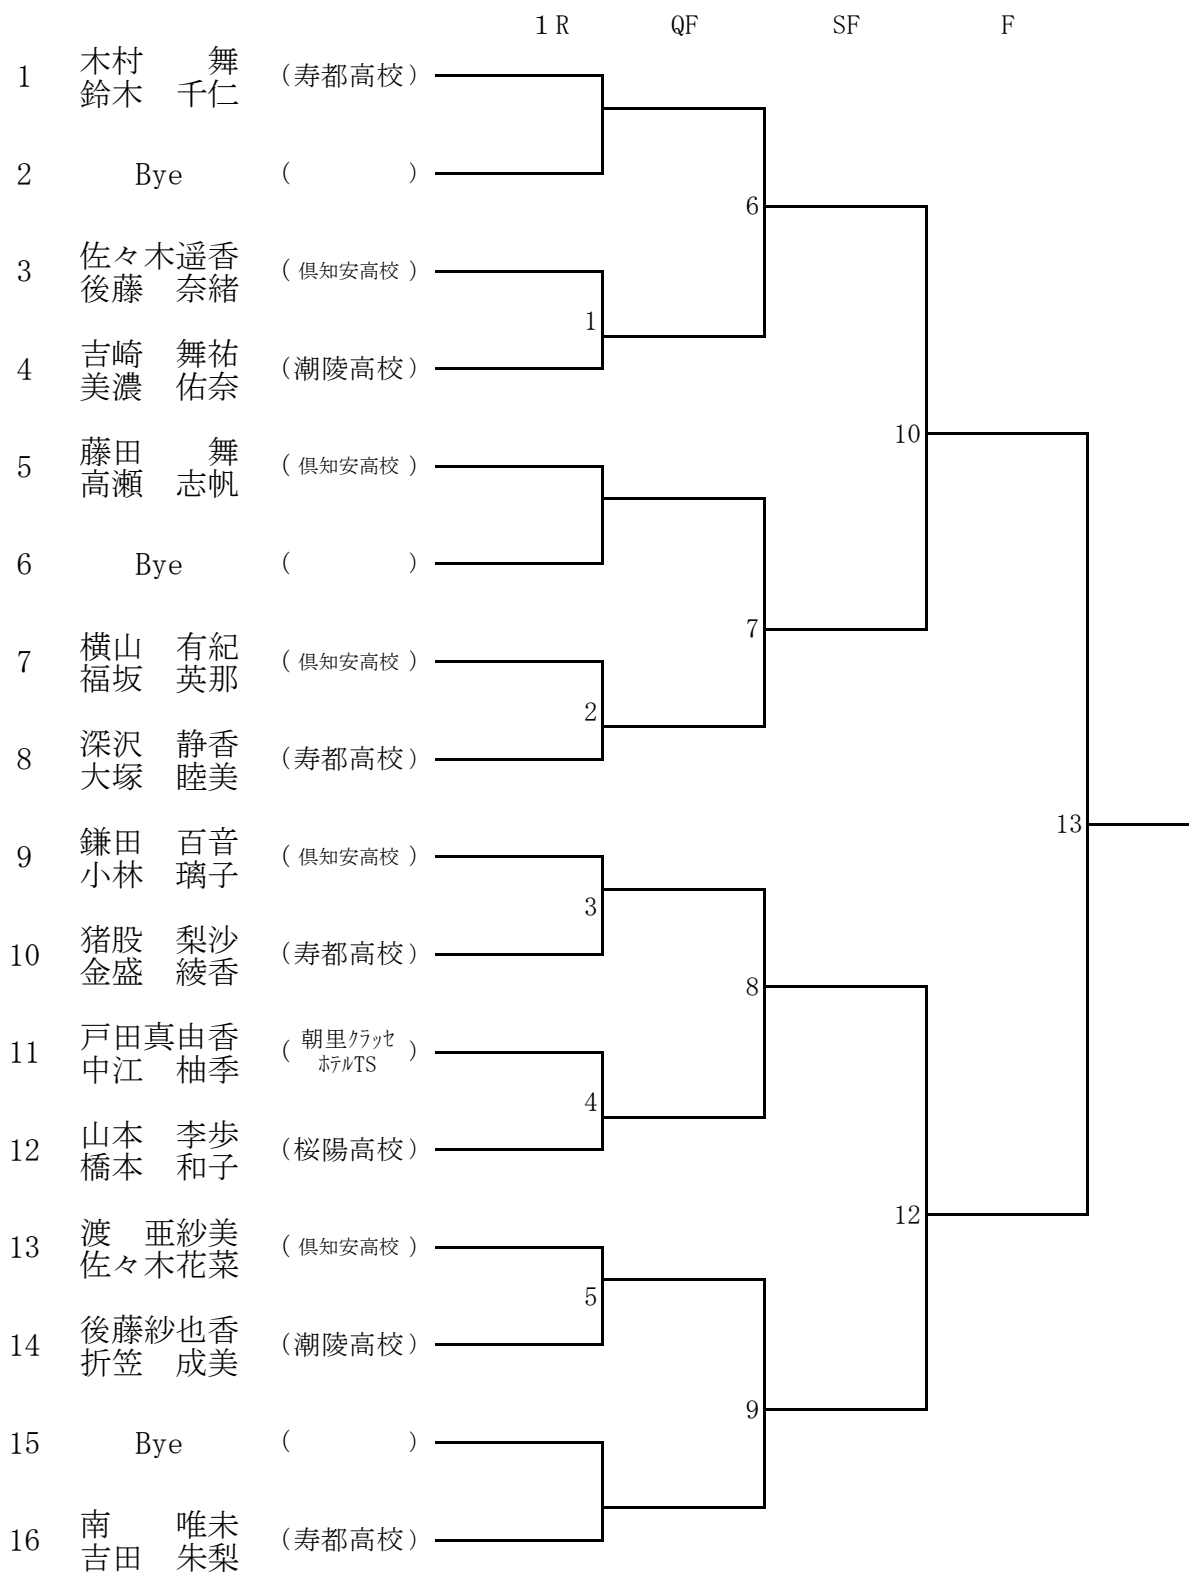

第32回小樽室内ジュニア

ダブルステニス選手権大会日程表

平成24年1月11日

男子	女子
1R 9:00	1R 9:00
2R	QF
QF	SF
SF	F
F	

男子は、A・Bコートを女子は、Cコートを主に使用して進行します。

《注 意 事 項》

1. 試合方法 全試合6ゲームマッチ（6ゲームオール7ポイントタイブレイク方式）
セミアドバンテージ方式（1回目のジュースの後ノーアドバンテージ方式）
なお、試合の進行により変更することもあります。
2. 進 行 ゲーム前の練習は、サービス4本のみとします。
試合進行を円滑に行うため、待機制で行います。
なお、ボールパーソンの協力をお願いします。
3. 審 判 セルフジャッジの試合規則によります。
4. 服 装 冬期であり長ズボンの着用を認めます。
但し、ロゴについては注意すること。
5. そ の 他 この要項にない規則は「2011日本テニス協会公式ルールブック」により行います。

《男子ダブルス》

《 シード順位 》

- | | | | | | |
|---|----------------|----------------|---|----------------|---------|
| ① | 伏田 雄哉
佐藤信太郎 | (小樽
グリーンTC) | ③ | 黒田 幹人
柴田 涼介 | (倶知安高校) |
| ② | 高木 将悟
丸岡 士恩 | (潮陵高校) | ④ | 杉山 凱都
木田 孝紀 | (潮陵高校) |

《女子ダブルス》

《 シード順位 》

- | | | | |
|-----------------|--------|------------------|---------|
| ① 木村 舞
鈴木 千仁 | (寿都高校) | ③ 藤田 舞
高瀬 志帆 | (倶知安高校) |
| ② 南 唯未
吉田 朱梨 | (寿都高校) | ④ 山本 季歩
橋本 和子 | (桜陽高校) |