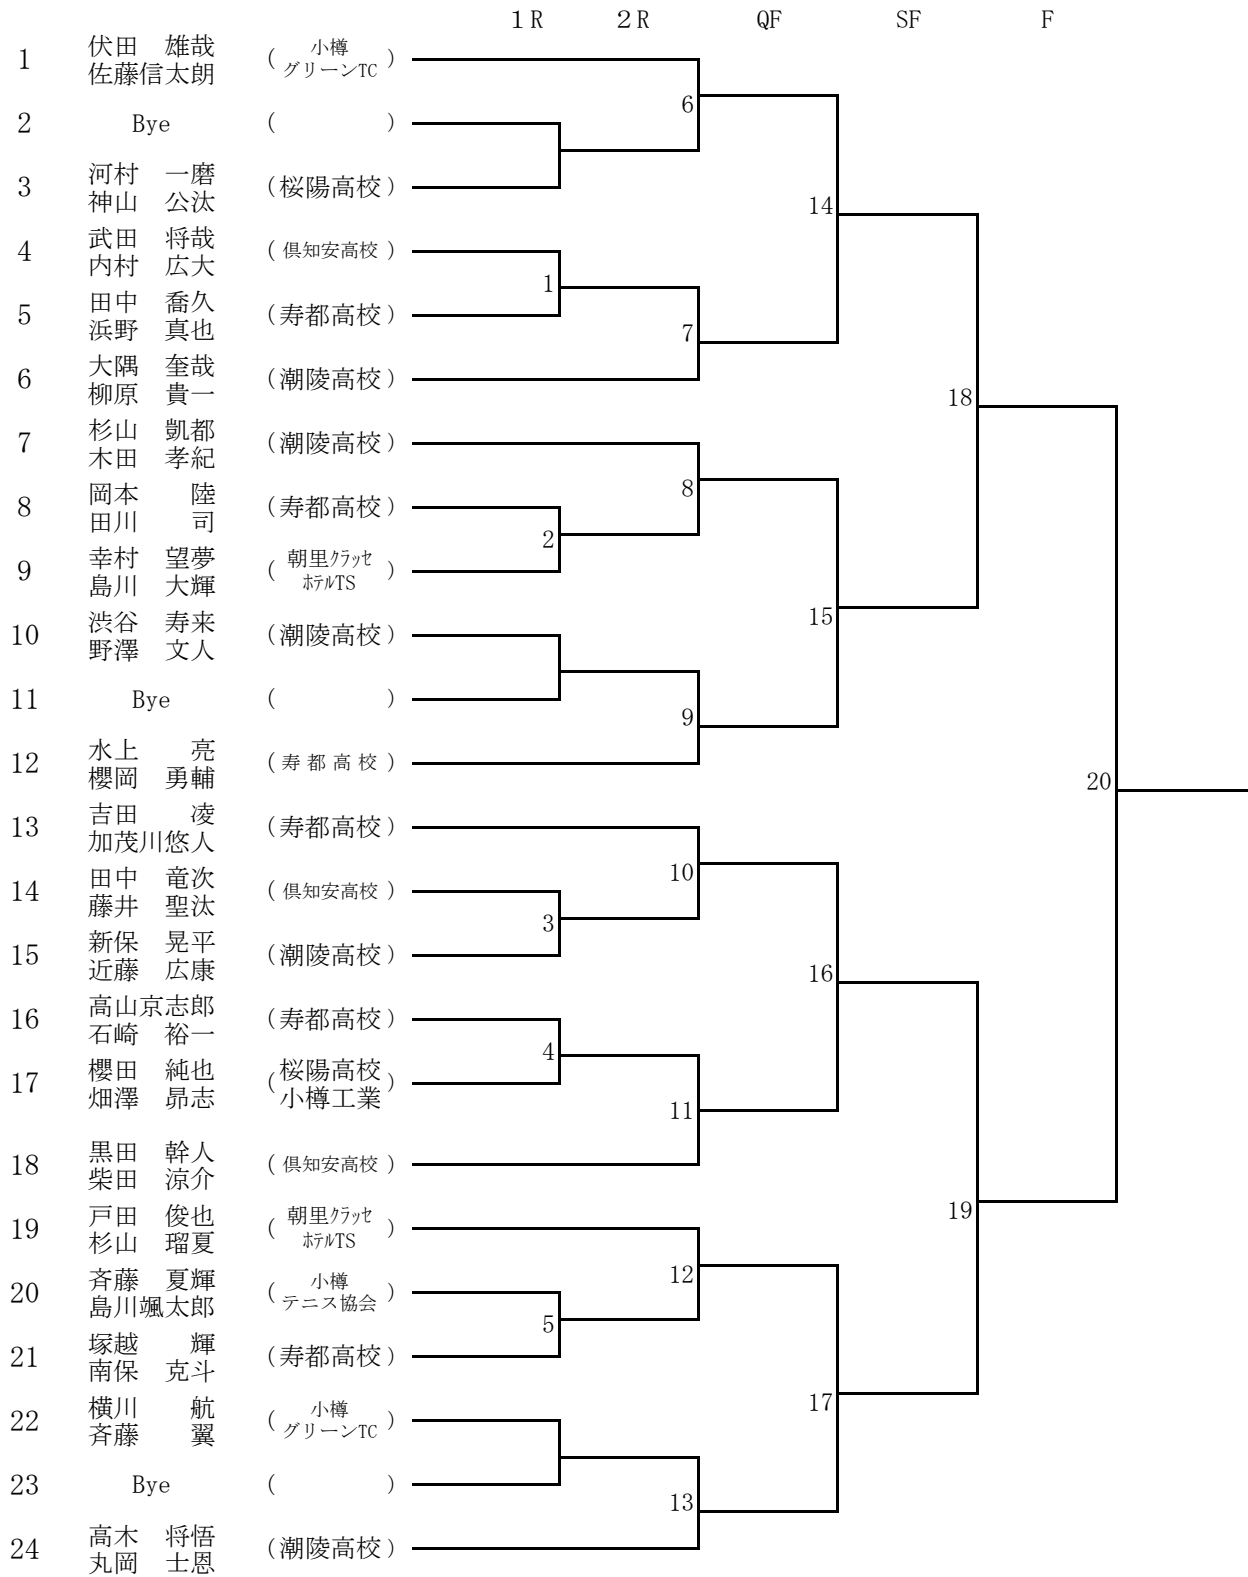

第32回小樽室内ジュニア

ダブルステニス選手権大会日程表

平成24年1月11日

男子	女子
1R 9:00	1R 9:00
2R	QF
QF	SF
SF	F
F	

男子は、A・Bコートを女子は、Cコートを主に使用して進行します。

《注 意 事 項》

1. 試合方法 全試合6ゲームマッチ（6ゲームオール7ポイントタイブレイク方式）
セミアドバンテージ方式（1回目のジュースの後ノーアドバンテージ方式）
なお、試合の進行により変更することもあります。
2. 進 行 ゲーム前の練習は、サービス4本のみとします。
試合進行を円滑に行うため、待機制で行います。
なお、ボールパーソンの協力をお願いします。
3. 審 判 セルフジャッジの試合規則によります。
4. 服 装 冬期であり長ズボンの着用を認めます。
但し、ロゴについては注意すること。
5. そ の 他 この要項にない規則は「2011日本テニス協会公式ルールブック」により行います。

《男子ダブルス》

《 シード順位 》

- | | | | | | |
|---|----------------|----------------|---|----------------|---------|
| ① | 伏田 雄哉
佐藤信太郎 | (小樽
グリーンTC) | ③ | 黒田 幹人
柴田 涼介 | (倶知安高校) |
| ② | 高木 将悟
丸岡 士恩 | (潮陵高校) | ④ | 杉山 凱都
木田 孝紀 | (潮陵高校) |

《女子ダブルス》

《 シード順位 》

- | | | | |
|-----------------|--------|------------------|---------|
| ① 木村 舞
鈴木 千仁 | (寿都高校) | ③ 藤田 舞
高瀬 志帆 | (倶知安高校) |
| ② 南 唯未
吉田 朱梨 | (寿都高校) | ④ 山本 季歩
橋本 和子 | (桜陽高校) |