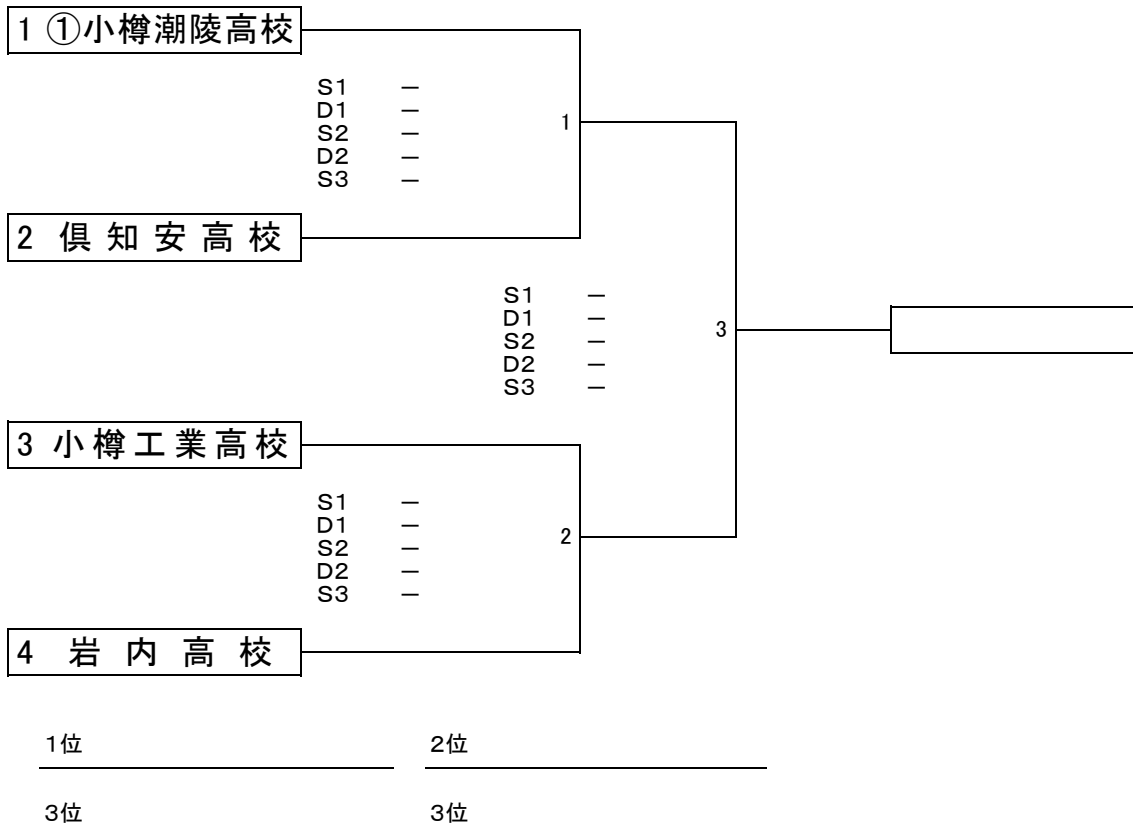

平成25年度 第19回小樽支部高等学校秋季テニス大会
兼 第35回北海道高等学校秋季テニス大会小樽支部予選会

平成25年9月7日～8日
於 小樽市からまつ公園テニスコート

男子団体戦

女子団体戦

平成25年度 第19回小樽支部高等学校秋季テニス大会
兼 第35回北海道高等学校秋季テニス大会小樽支部予選会

平成25年9月7日～8日
於 小樽市からまつ公園テニスコート

男子ダブルス

1位 _____