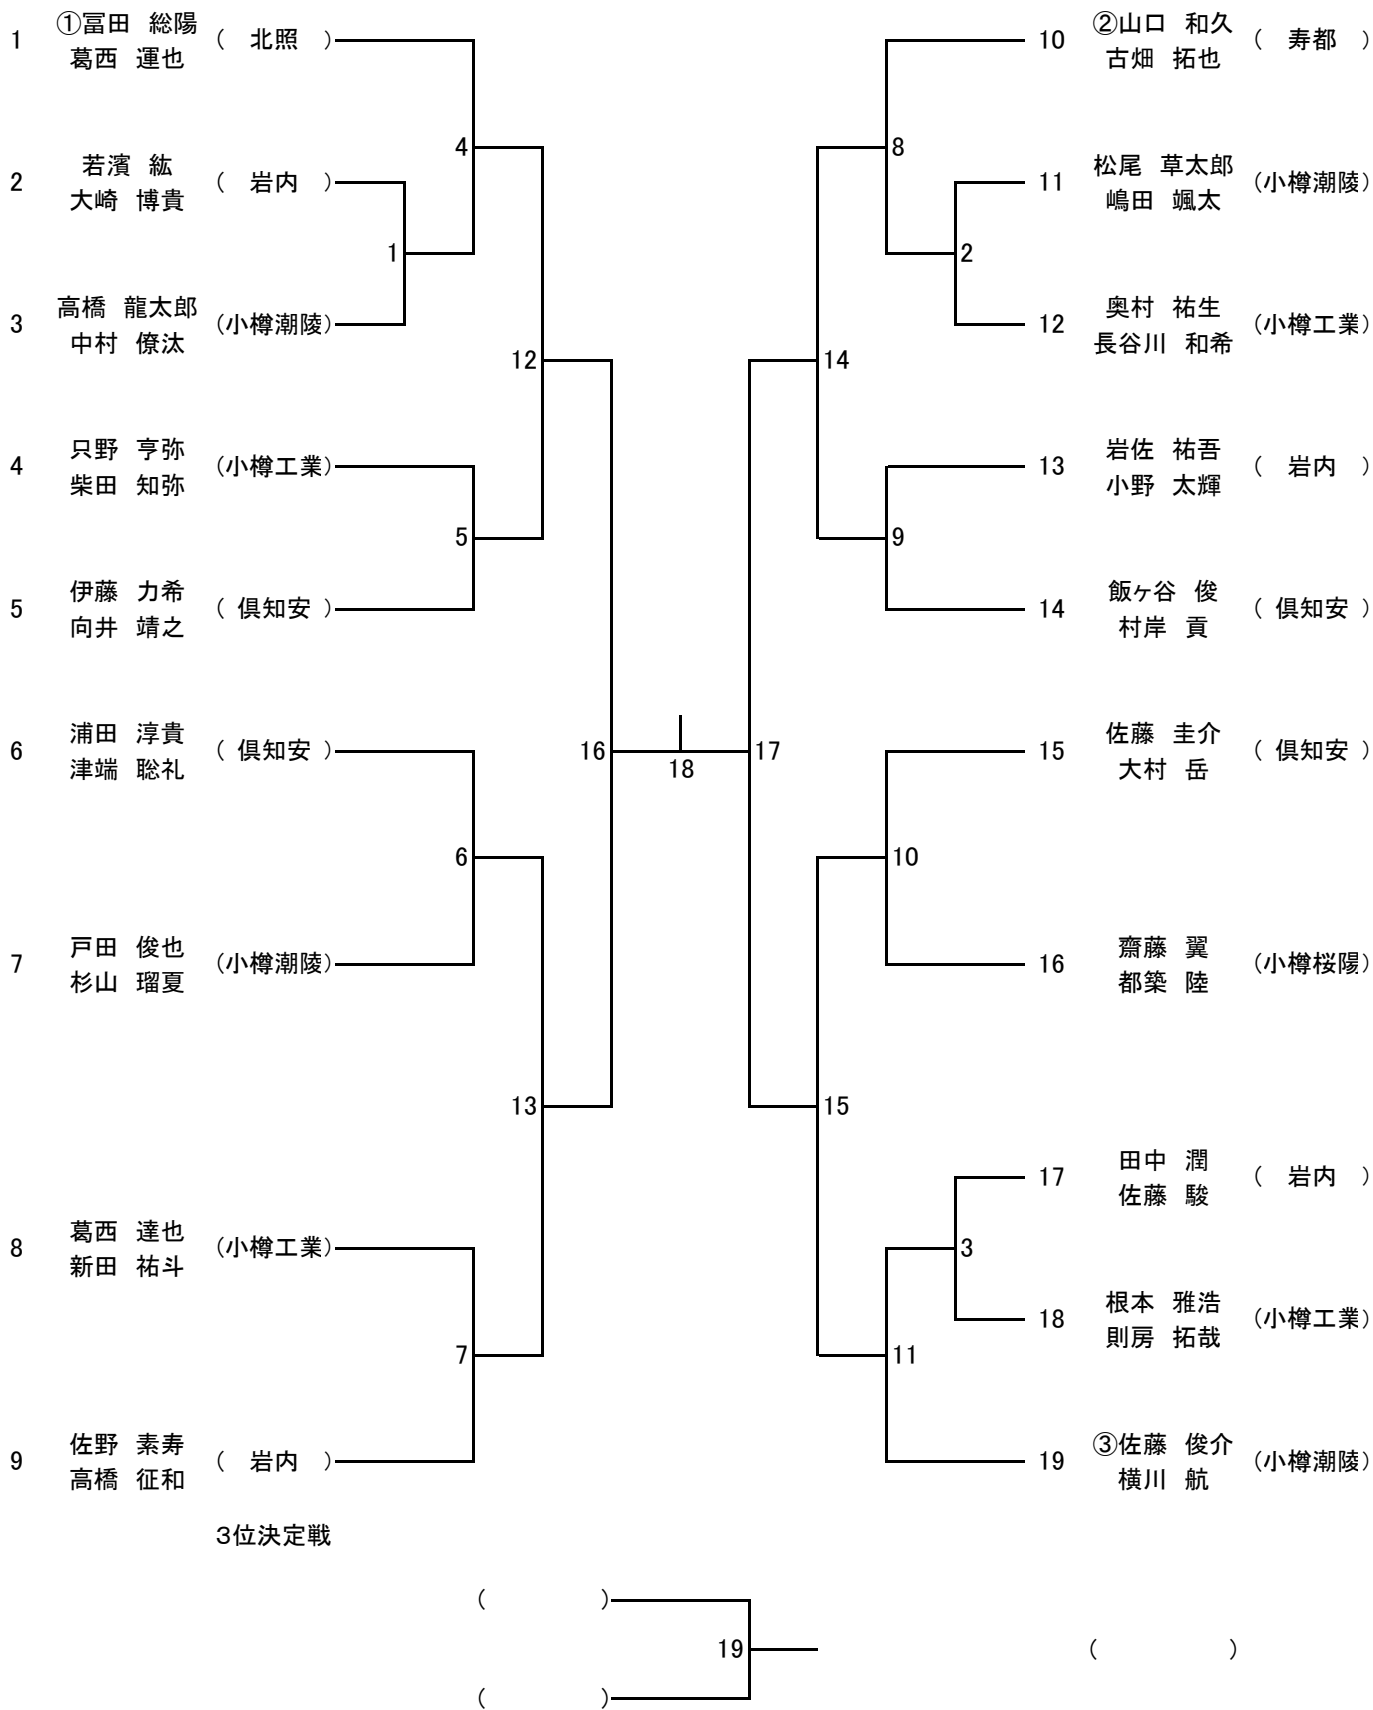

平成25年度 第19回小樽支部高等学校秋季テニス大会
兼 第35回北海道高等学校秋季テニス大会小樽支部予選会

平成25年9月7日～8日
於 小樽市からまつ公園テニスコート

男子団体戦

女子団体戦

平成25年度 第19回小樽支部高等学校秋季テニス大会
兼 第35回北海道高等学校秋季テニス大会小樽支部予選会

平成25年9月7日～8日
於 小樽市からまつ公園テニスコート

男子ダブルス

1位 _____

2位 _____

3位 _____

3位 _____

平成25年度 第19回小樽支部高等学校秋季テニス大会
兼 第35回北海道高等学校秋季テニス大会小樽支部予選会

平成25年9月7日～8日
於 小樽市からまつ公園テニスコート

男子シングルス

3位決定戦

1位 _____

2位 _____

3位 _____

3位 _____

平成25年度 第19回小樽支部高等学校秋季テニス大会
兼 第35回北海道高等学校秋季テニス大会小樽支部予選会

平成25年9月7日～8日
於 小樽市からまつ公園テニスコート

女子ダブルス

3位決定戦

1位 _____