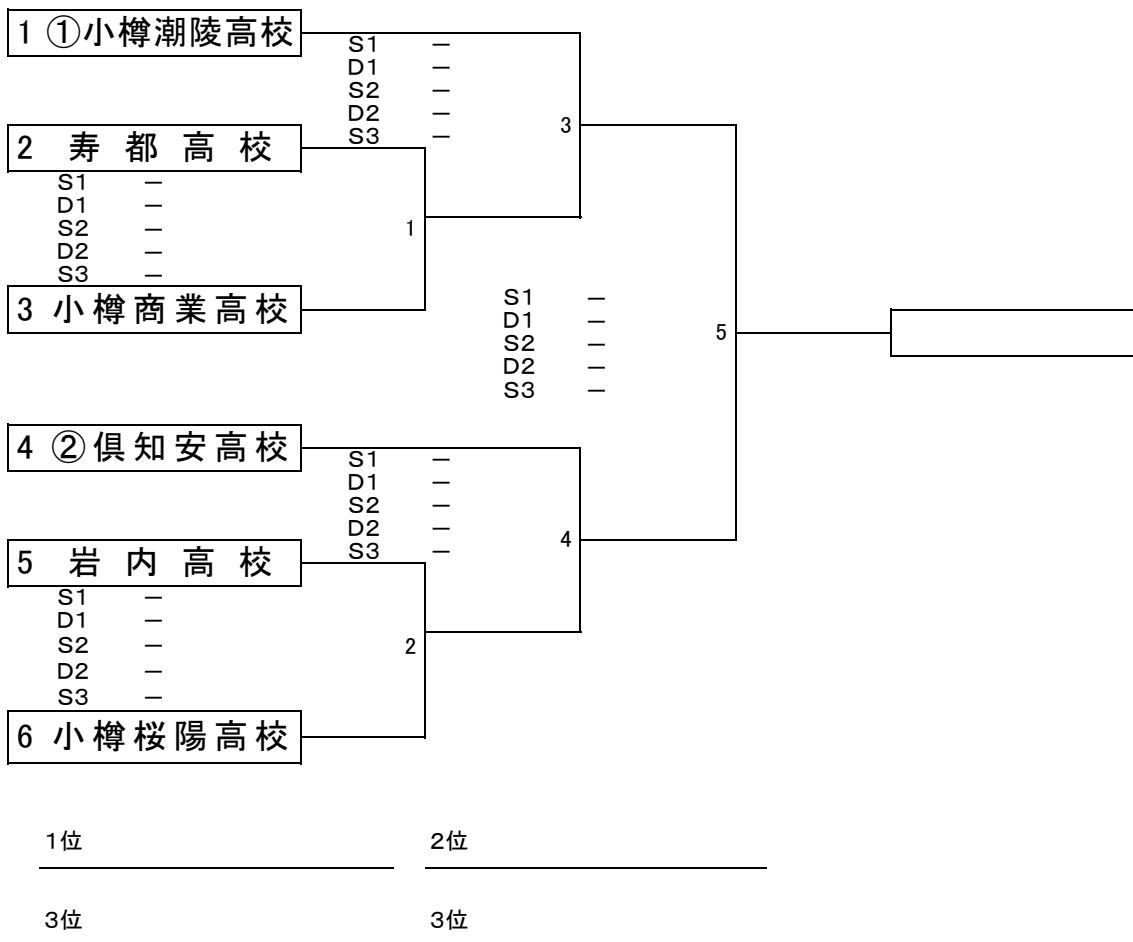

平成25年度 第19回小樽支部高等学校秋季テニス大会
兼 第35回北海道高等学校秋季テニス大会小樽支部予選会

平成25年9月7日～8日
於 小樽市からまつ公園テニスコート

男子団体戦

女子団体戦

平成25年度 第19回小樽支部高等学校秋季テニス大会
兼 第35回北海道高等学校秋季テニス大会小樽支部予選会

平成25年9月7日～8日
於 小樽市からまつ公園テニスコート

男子ダブルス

1位 _____

2位 _____

3位 _____

3位 _____

平成25年度 第19回小樽支部高等学校秋季テニス大会
兼 第35回北海道高等学校秋季テニス大会小樽支部予選会

平成25年9月7日～8日
於 小樽市からまつ公園テニスコート

男子シングルス

3位決定戦

1位 _____

2位 _____

3位 _____

3位 _____

平成25年度 第19回小樽支部高等学校秋季テニス大会
兼 第35回北海道高等学校秋季テニス大会小樽支部予選会

平成25年9月7日～8日
於 小樽市からまつ公園テニスコート

女子ダブルス

3位決定戦

1位 _____