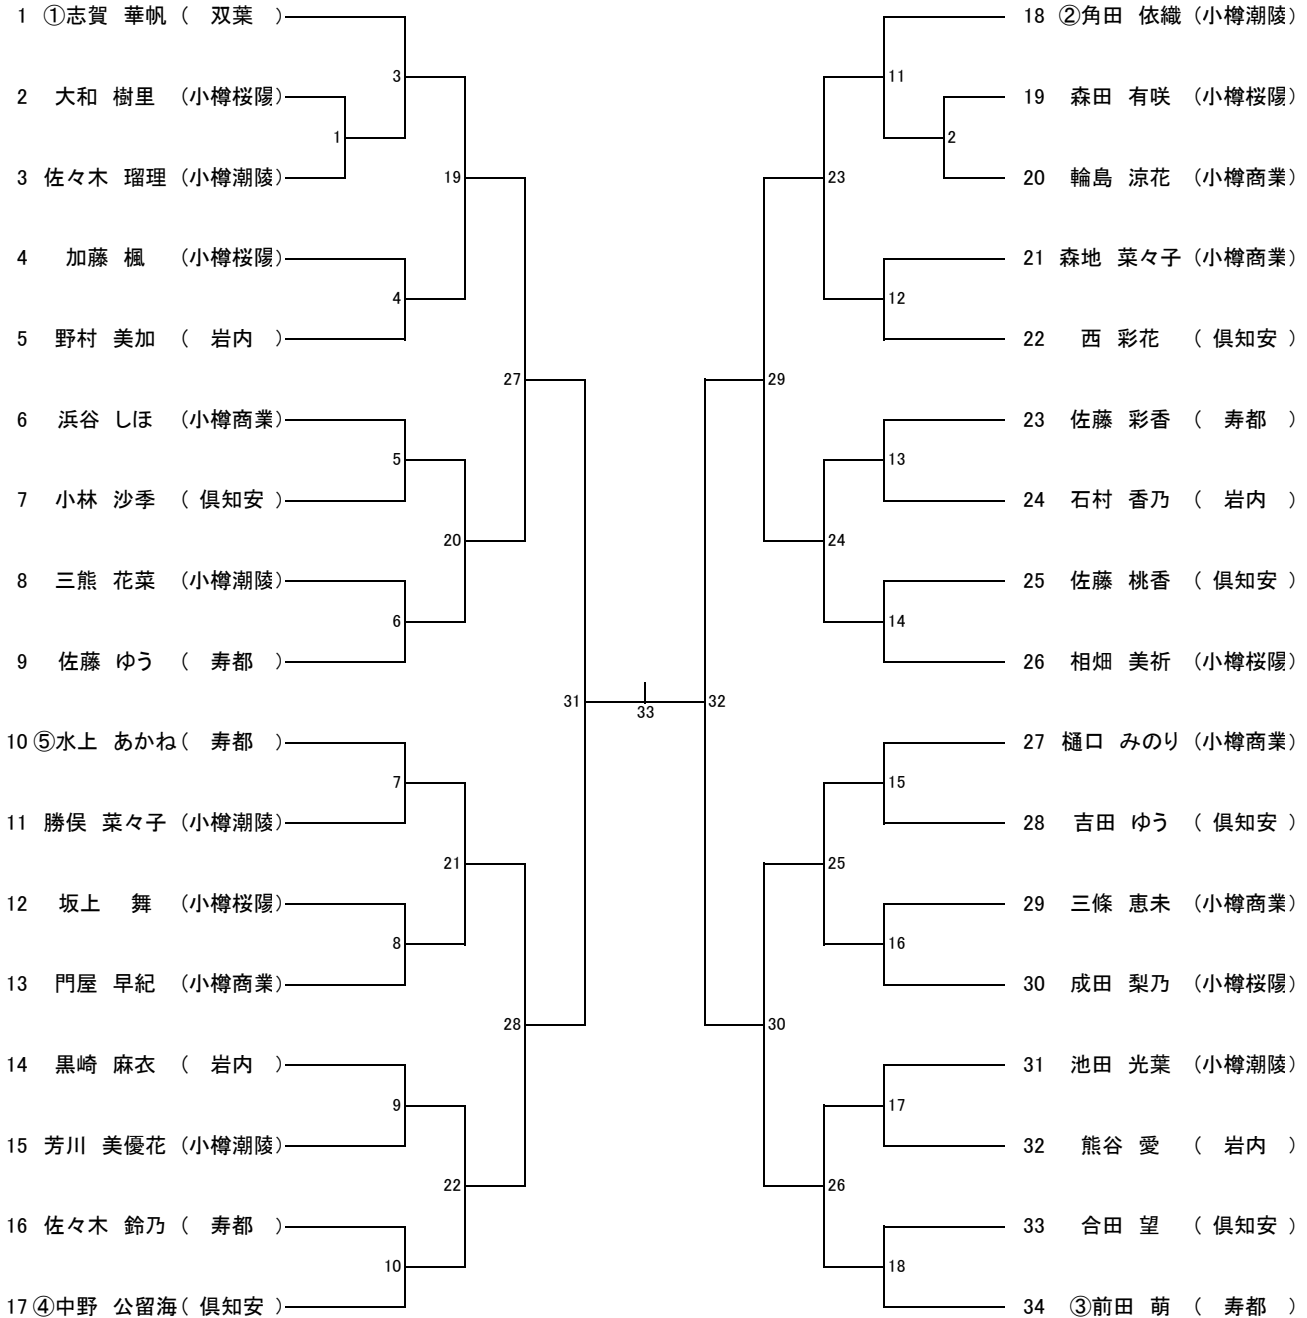

2位 _____

3位 _____

3位 _____

平成25年度 第19回小樽支部高等学校秋季テニス大会
兼 第35回北海道高等学校秋季テニス大会小樽支部予選会

平成25年9月7日～8日
於 小樽市からまつ公園テニスコート

女子ダブルス

3位決定戦

1位 _____

2位 _____

3位 _____

3位 _____

平成25年度 第19回小樽支部高等学校秋季テニス大会
兼 第35回北海道高等学校秋季テニス大会小樽支部予選会

平成25年9月7日～8日
於 小樽市からまつ公園テニスコート

女子シングルス

3位決定戦

1位 _____ 2位 _____