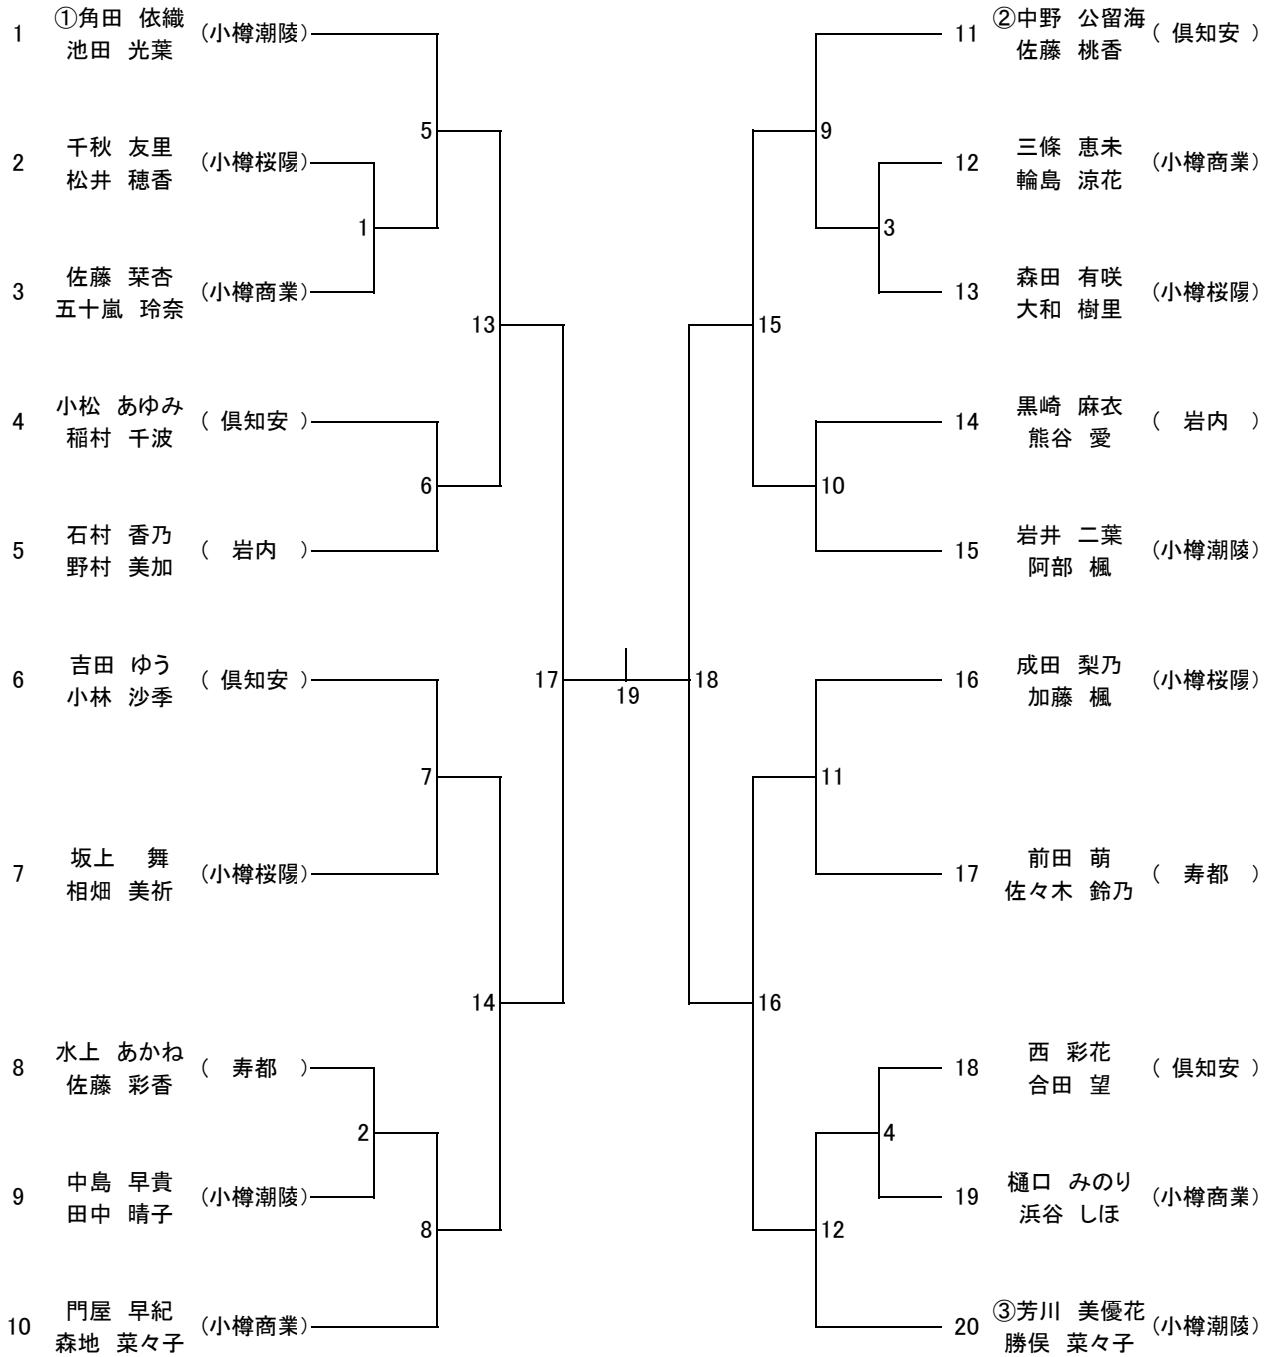

2位 _____

3位 _____

3位 _____

平成25年度 第19回小樽支部高等学校秋季テニス大会
兼 第35回北海道高等学校秋季テニス大会小樽支部予選会

平成25年9月7日～8日
於 小樽市からまつ公園テニスコート

女子ダブルス

3位決定戦

1位 _____