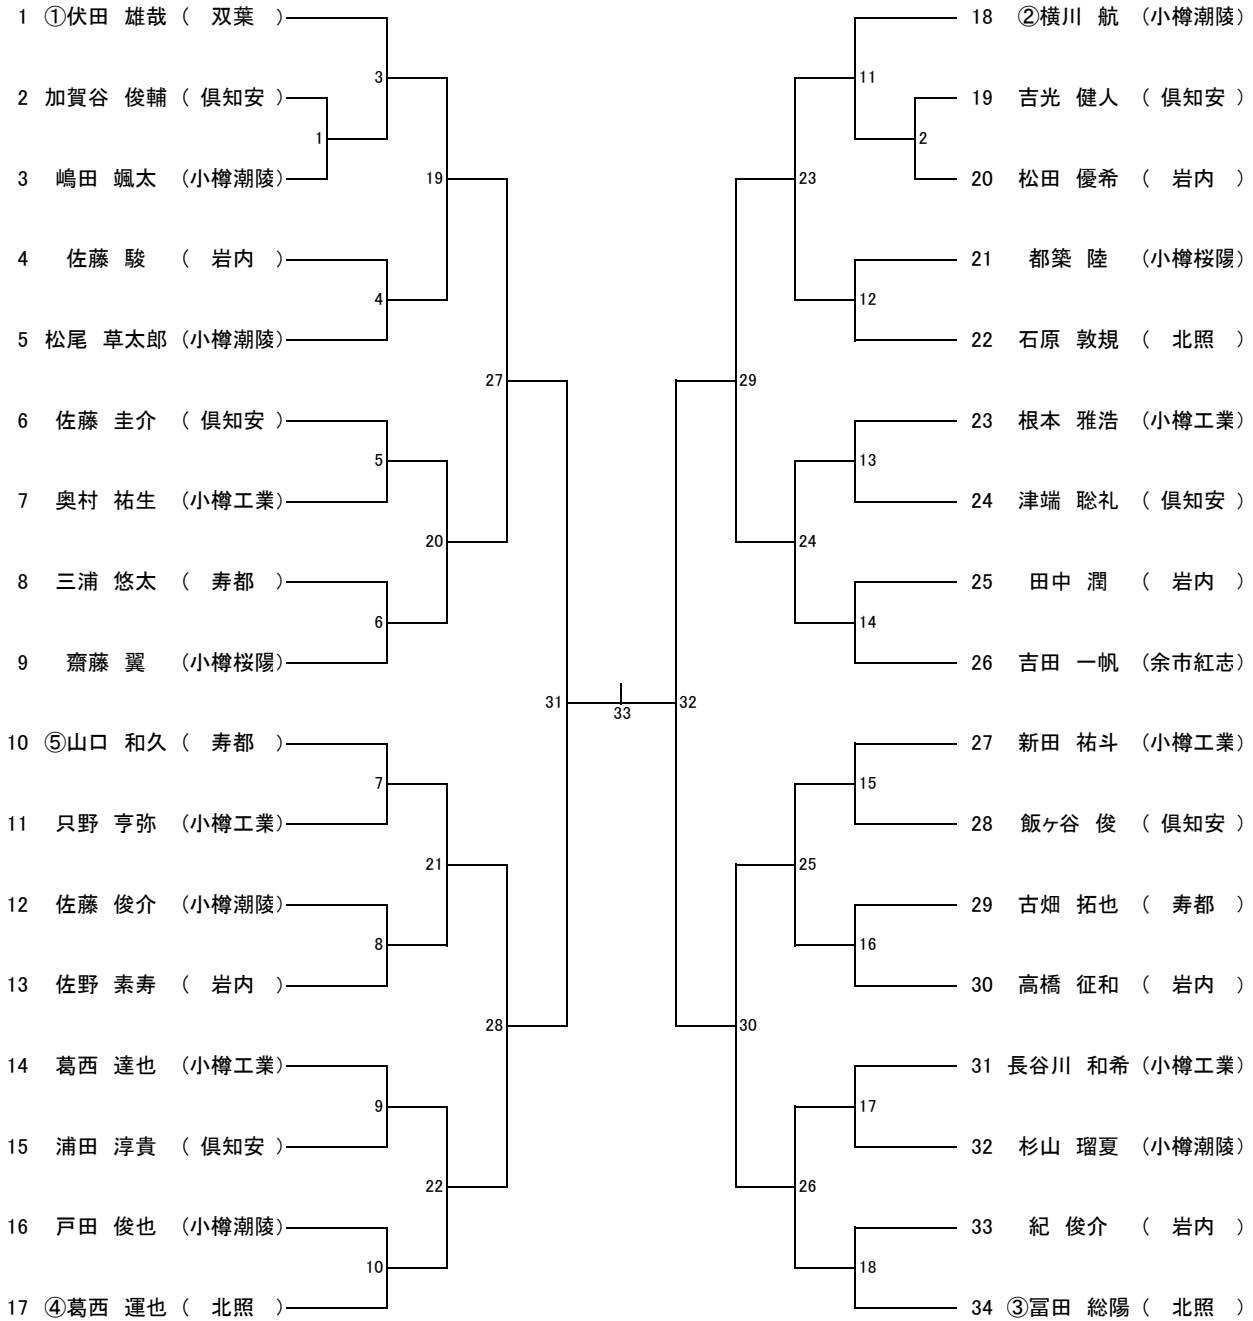

平成25年度 第19回小樽支部高等学校秋季テニス大会
兼 第35回北海道高等学校秋季テニス大会小樽支部予選会

平成25年9月7日～8日
於 小樽市からまつ公園テニスコート

男子団体戦

女子団体戦

平成25年度 第19回小樽支部高等学校秋季テニス大会
兼 第35回北海道高等学校秋季テニス大会小樽支部予選会

平成25年9月7日～8日
於 小樽市からまつ公園テニスコート

男子ダブルス

1位 _____

2位 _____

3位 _____

3位 _____

平成25年度 第19回小樽支部高等学校秋季テニス大会
兼 第35回北海道高等学校秋季テニス大会小樽支部予選会

平成25年9月7日～8日
於 小樽市からまつ公園テニスコート

男子シングルス

3位決定戦

1位 _____

2位 _____

3位 _____

3位 _____

平成25年度 第19回小樽支部高等学校秋季テニス大会
兼 第35回北海道高等学校秋季テニス大会小樽支部予選会

平成25年9月7日～8日
於 小樽市からまつ公園テニスコート

女子ダブルス

3位決定戦

1位 _____