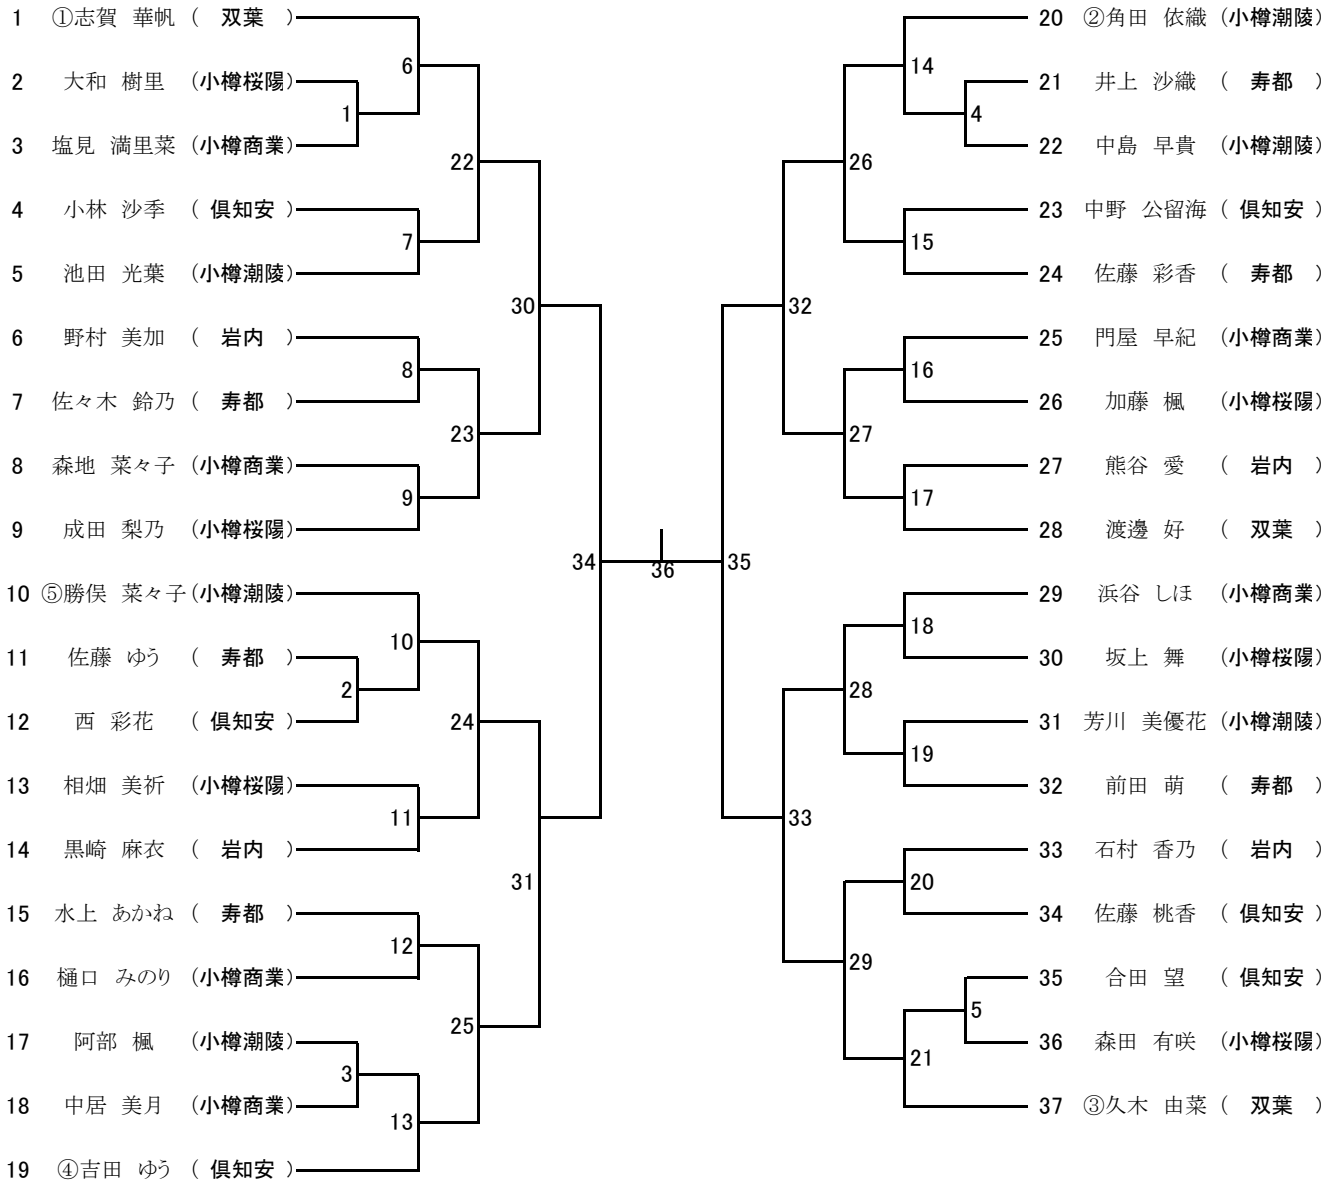

代表決定戦

3位

3位

平成26年度 第44回小樽支部高等学校テニス選手権大会  
兼 第54回北海道高等学校テニス選手権大会小樽支部予選会

平成26年5月21日～22日  
於 小樽市からまつ公園テニスコート

女子シングルス

3位決定戦

1位 \_\_\_\_\_

2位 \_\_\_\_\_

代表決定戦

3位 \_\_\_\_\_

3位 \_\_\_\_\_