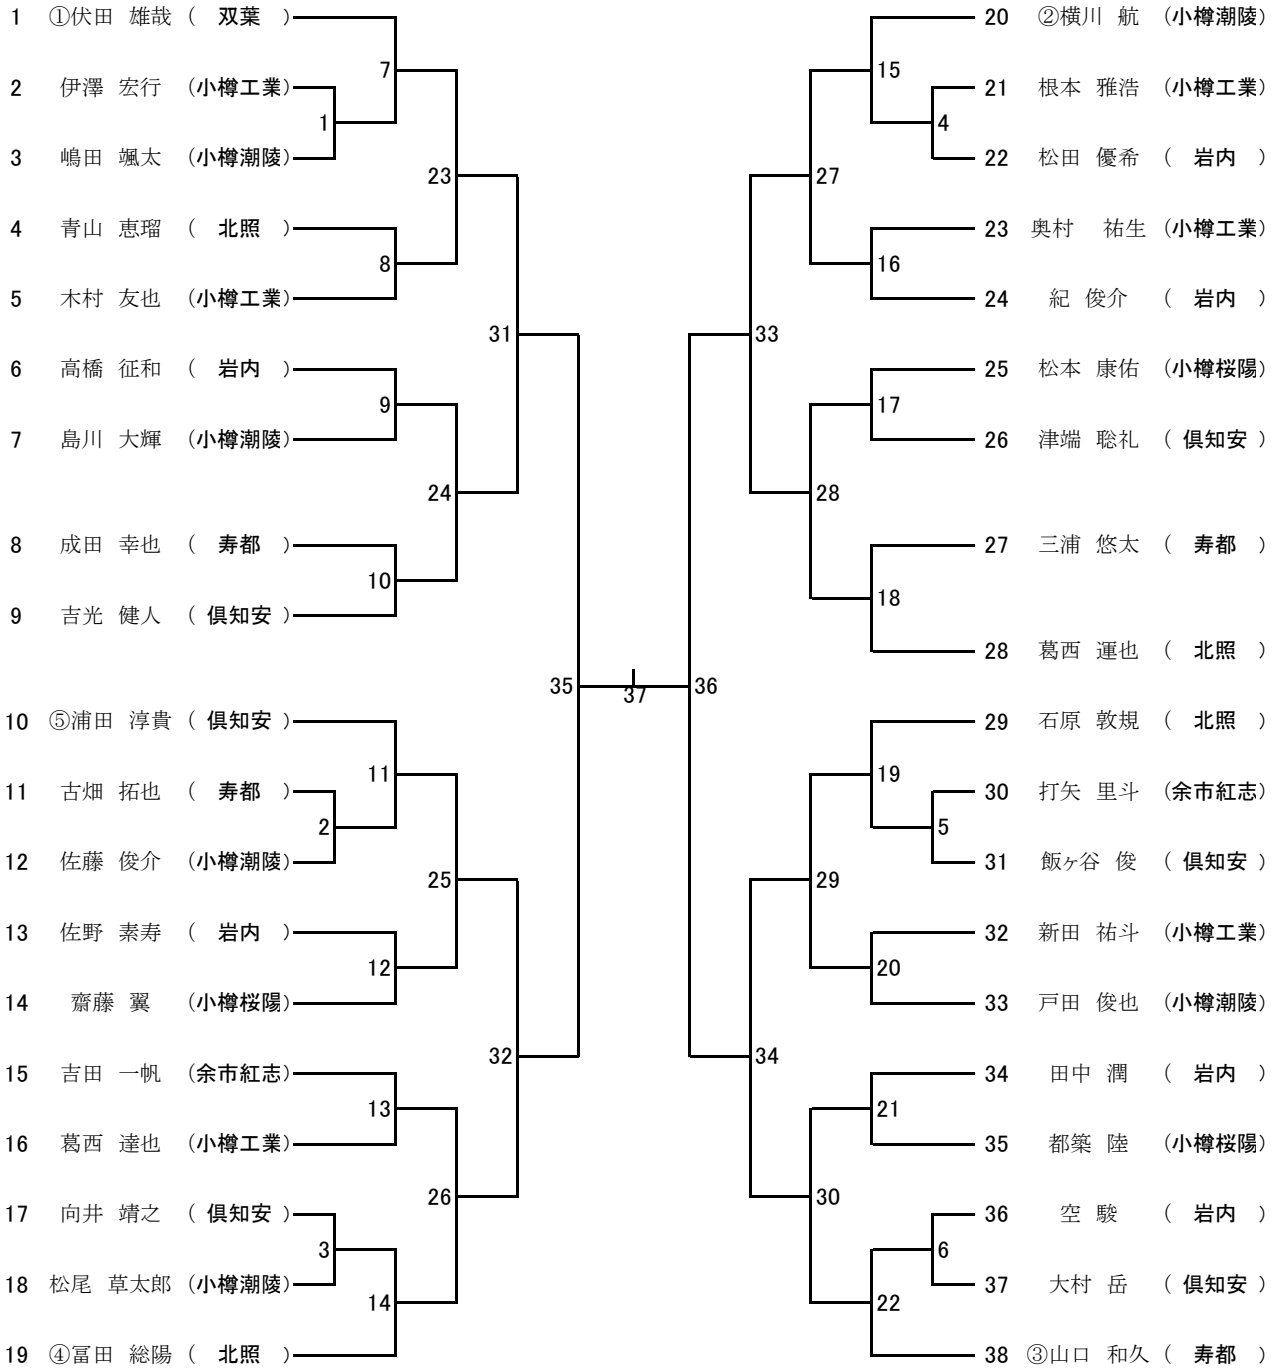

平成26年度 第44回小樽支部高等学校テニス選手権大会
兼 第54回北海道高等学校テニス選手権大会小樽支部予選会

平成26年5月21日～22日
於 小樽市からまつ公園テニスコート

男子シングルス

3位決定戦