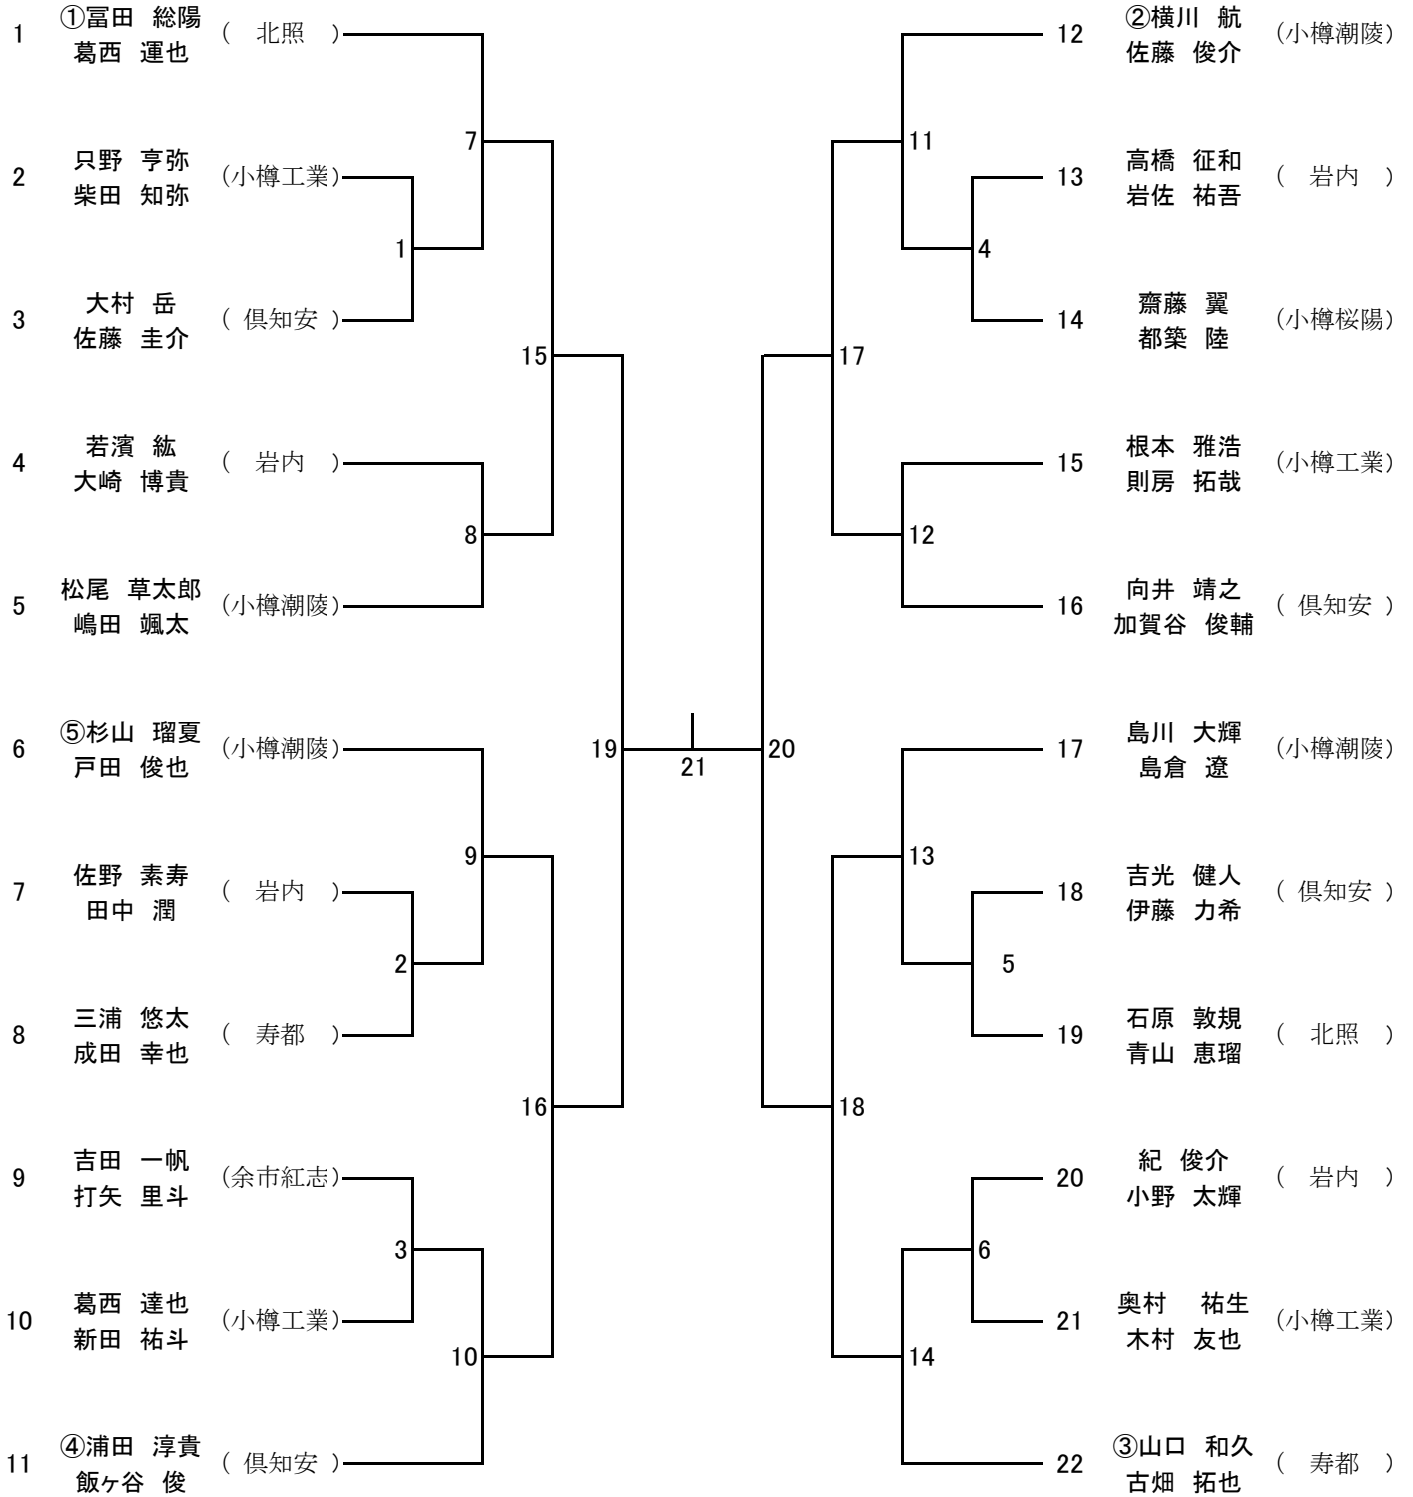

### 男子団体戦

### 女子団体戦

平成26年度 第44回小樽支部高等学校テニス選手権大会  
兼 第54回北海道高等学校テニス選手権大会小樽支部予選会

平成26年5月21日～22日  
於 小樽市からまつ公園テニスコート

男子ダブルス

3位決定戦

1位 \_\_\_\_\_

2位 \_\_\_\_\_

3位 \_\_\_\_\_