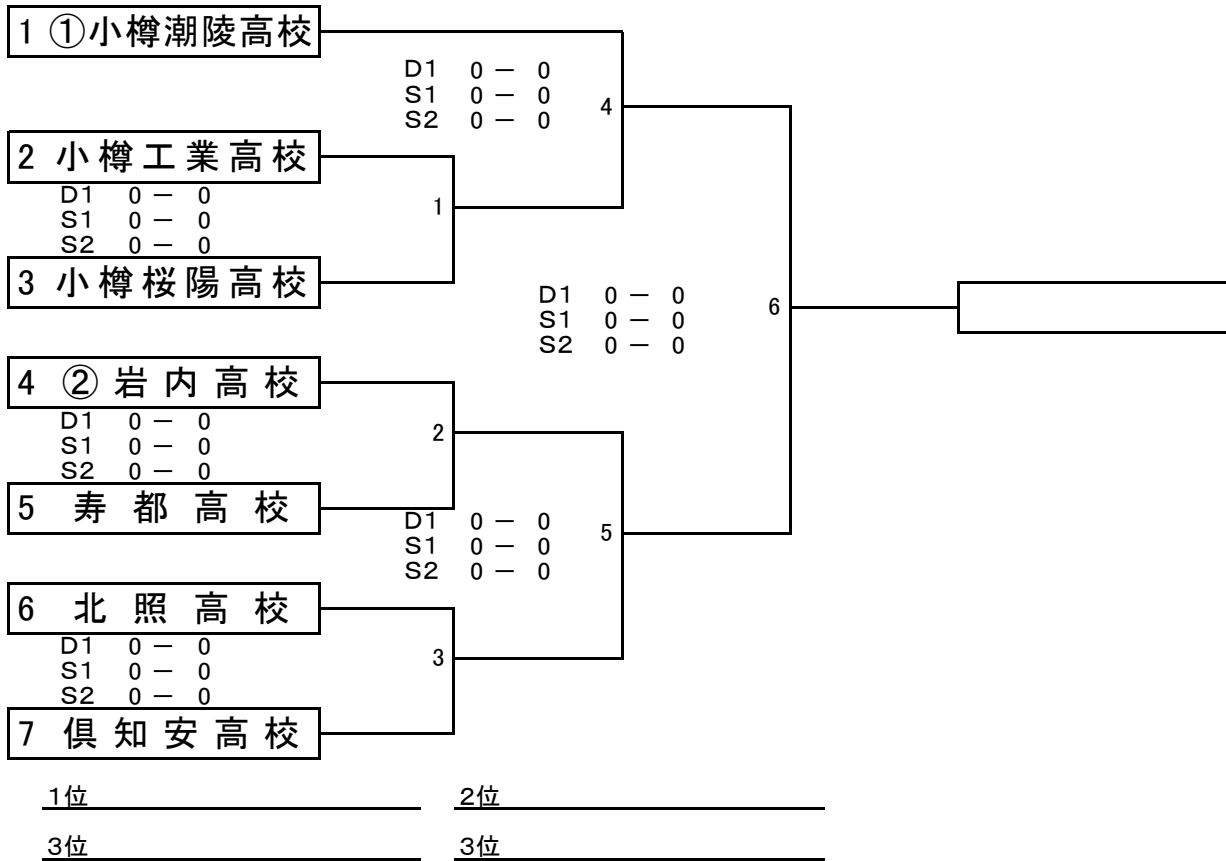

平成26年度 第44回小樽支部高等学校テニス選手権大会  
兼 第54回北海道高等学校テニス選手権大会小樽支部予選会

平成26年5月21日～22日  
於 小樽市からまつ公園テニスコート

### 男子団体戦