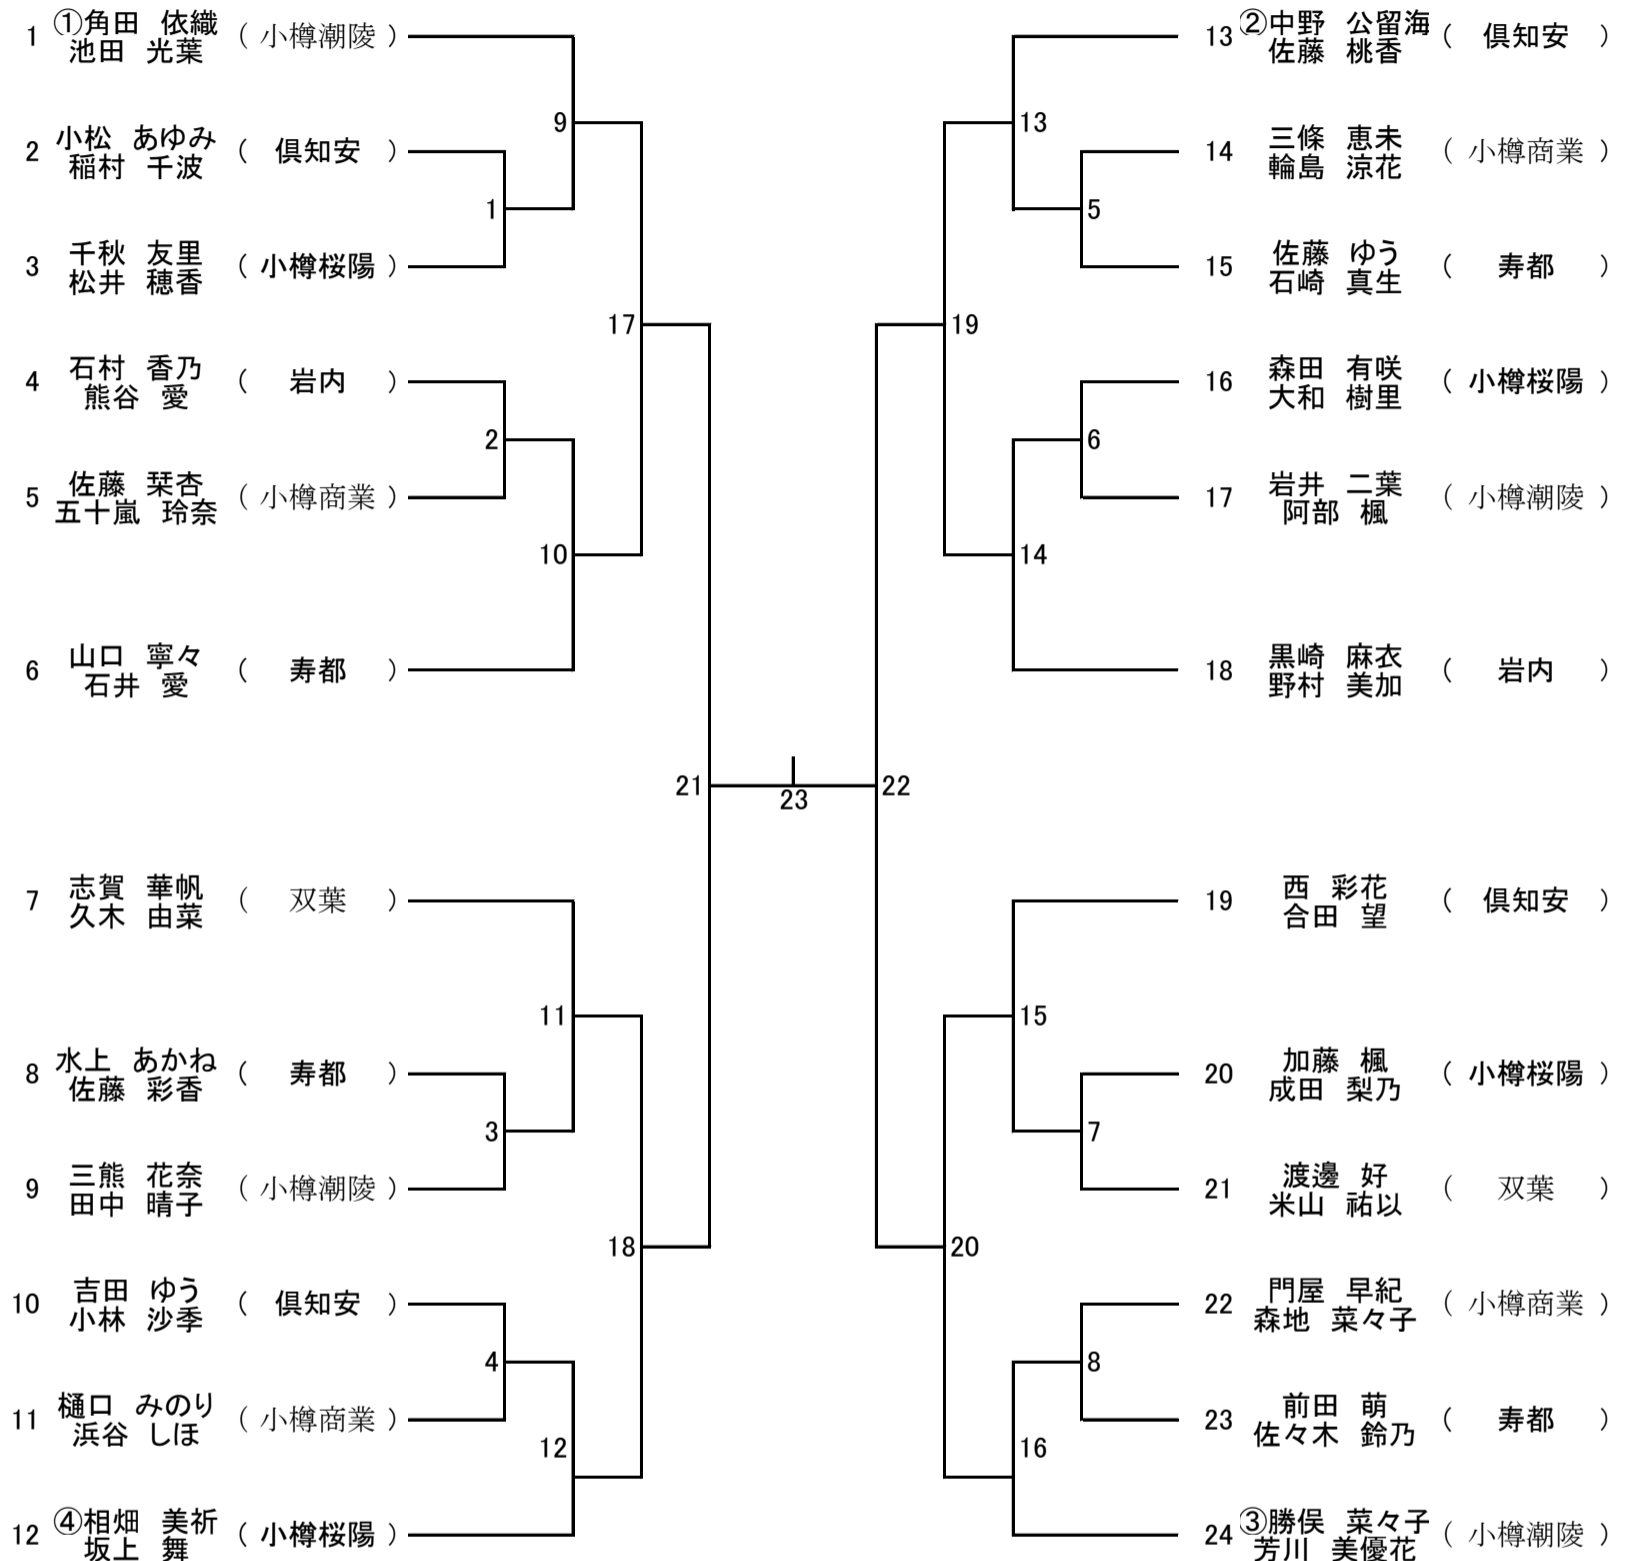

平成26年度 第19回小樽支部高等学校テニス大会

平成26年4月26・27日
於 岩内運動公園テニスコート

男子ダブルス

3位決定戦

1位 _____

2位 _____

3位 _____

3位 _____

平成26年度 第19回小樽支部高等学校テニス大会

平成26年4月26・27日
於 岩内運動公園テニスコート

男子シングルス

3位決定戦

1位 _____

2位 _____

3位 _____

3位 _____

平成26年度 第19回小樽支部高等学校テニス大会

平成26年4月26・27日
於 岩内運動公園テニスコート

女子ダブルス

3位決定戦

1位 ()

2位 ()

3位 ()

3位 ()

平成26年度 第19回小樽支部高等学校テニス大会

平成26年4月26・27日

於 岩内運動公園テニスコート

女子シングルス

3位決定戦

1位 _____

2位 _____

3位 _____