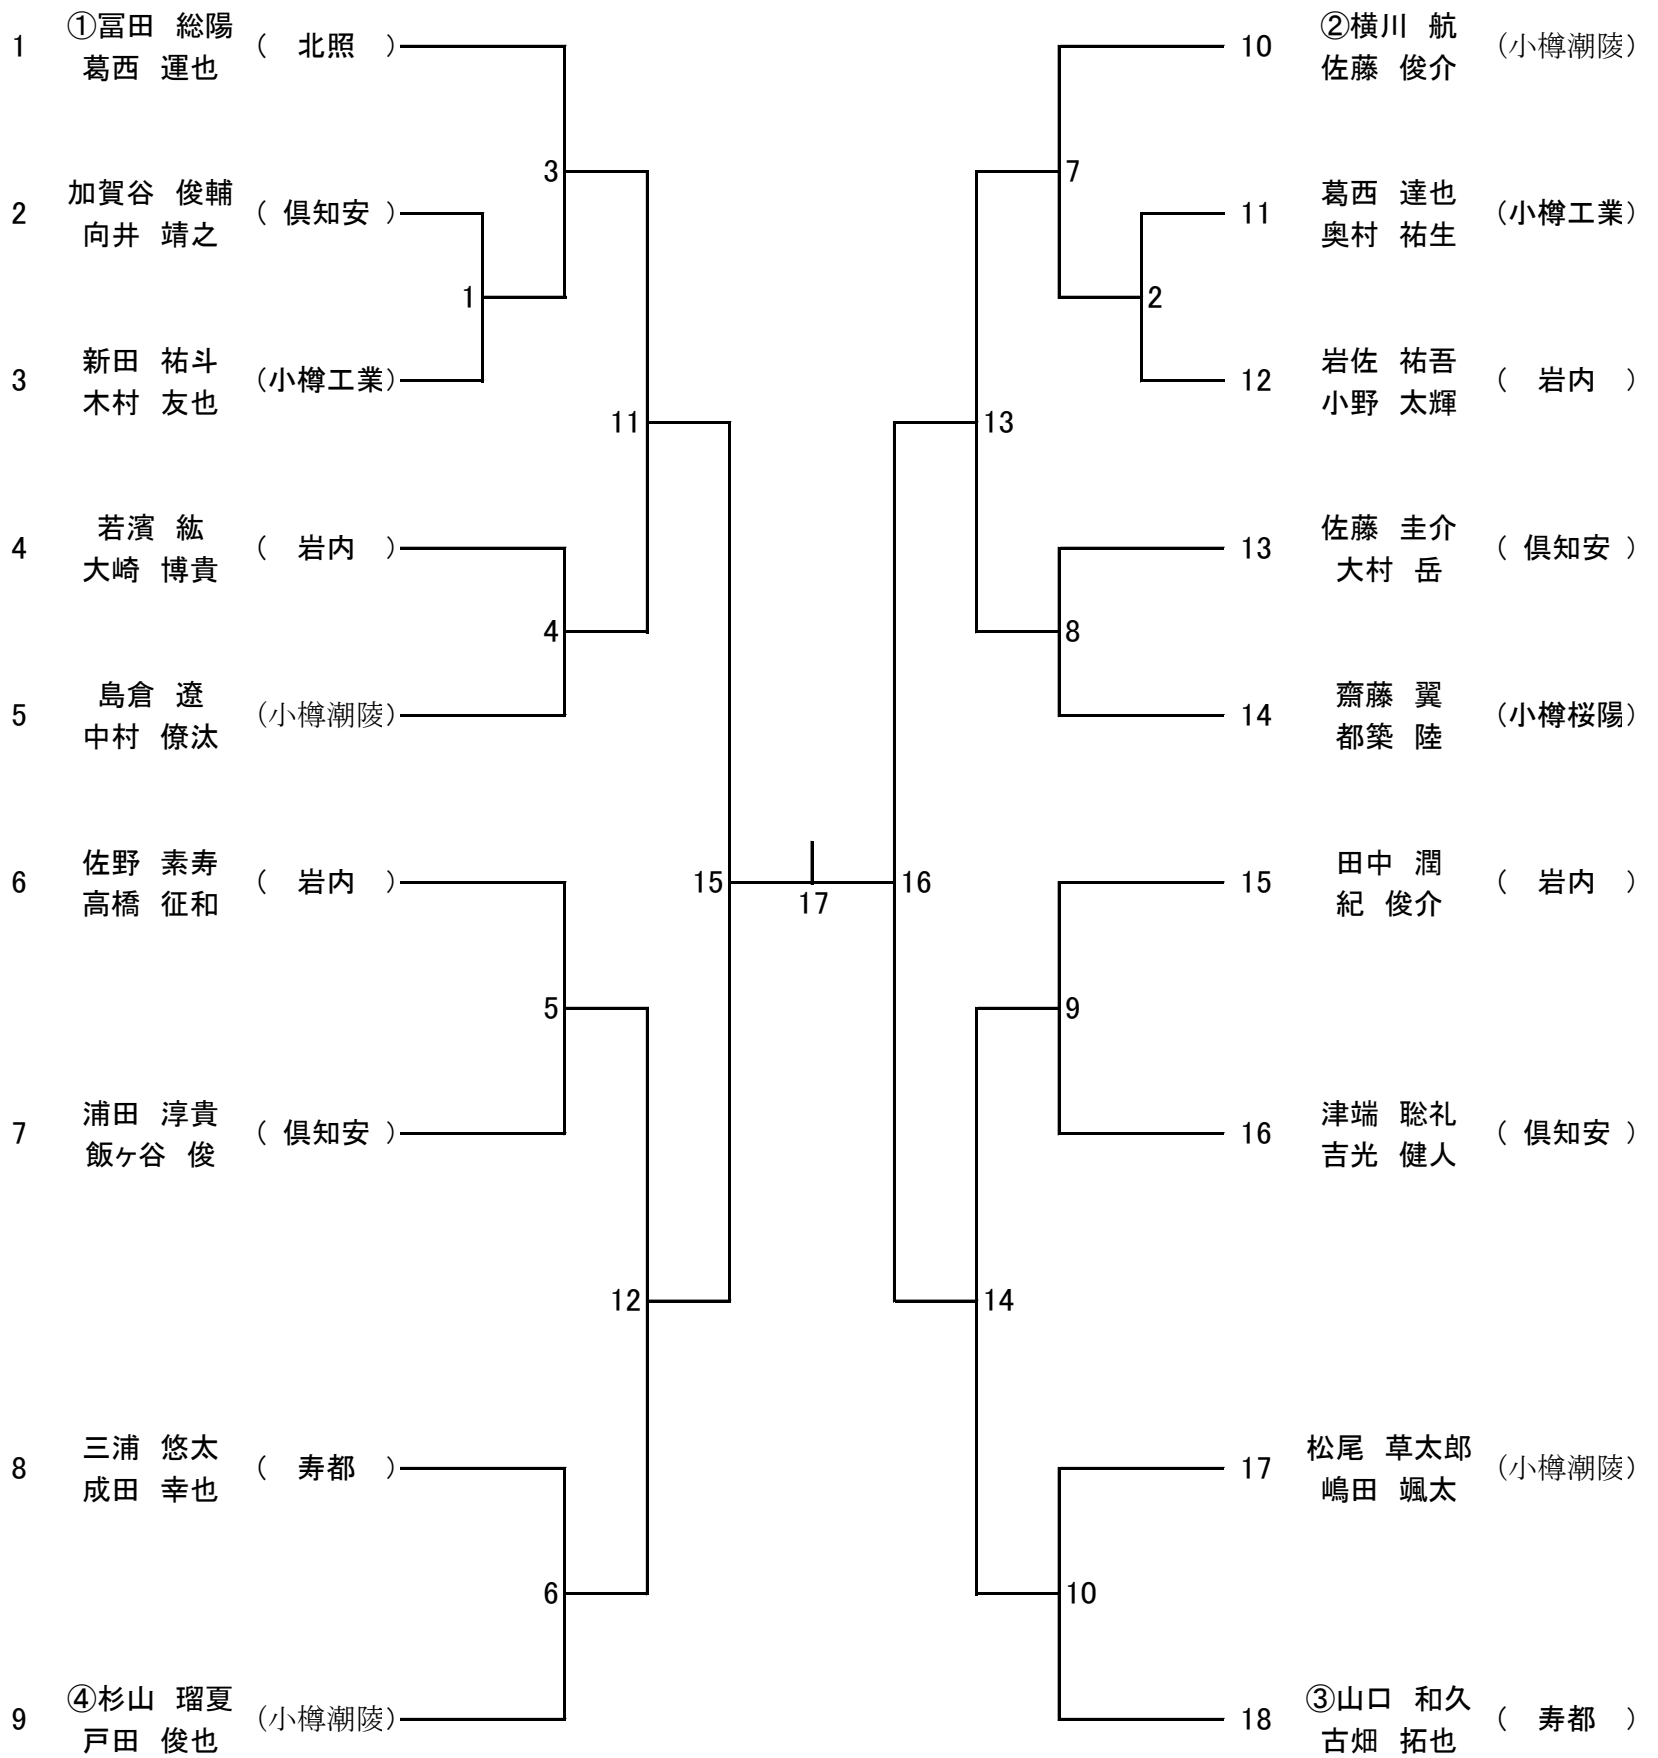

平成26年度 第19回小樽支部高等学校テニス大会

平成26年4月26・27日
於 岩内運動公園テニスコート

男子ダブルス

3位決定戦

1位 _____

2位 _____

3位 _____

3位 _____

平成26年度 第19回小樽支部高等学校テニス大会

平成26年4月26・27日
於 岩内運動公園テニスコート

男子シングルス

3位決定戦

1位 _____

2位 _____

3位 _____

3位 _____

平成26年度 第19回小樽支部高等学校テニス大会

平成26年4月26・27日
於 岩内運動公園テニスコート

女子ダブルス

3位決定戦

1位 ()

2位 ()

3位 ()

3位 ()