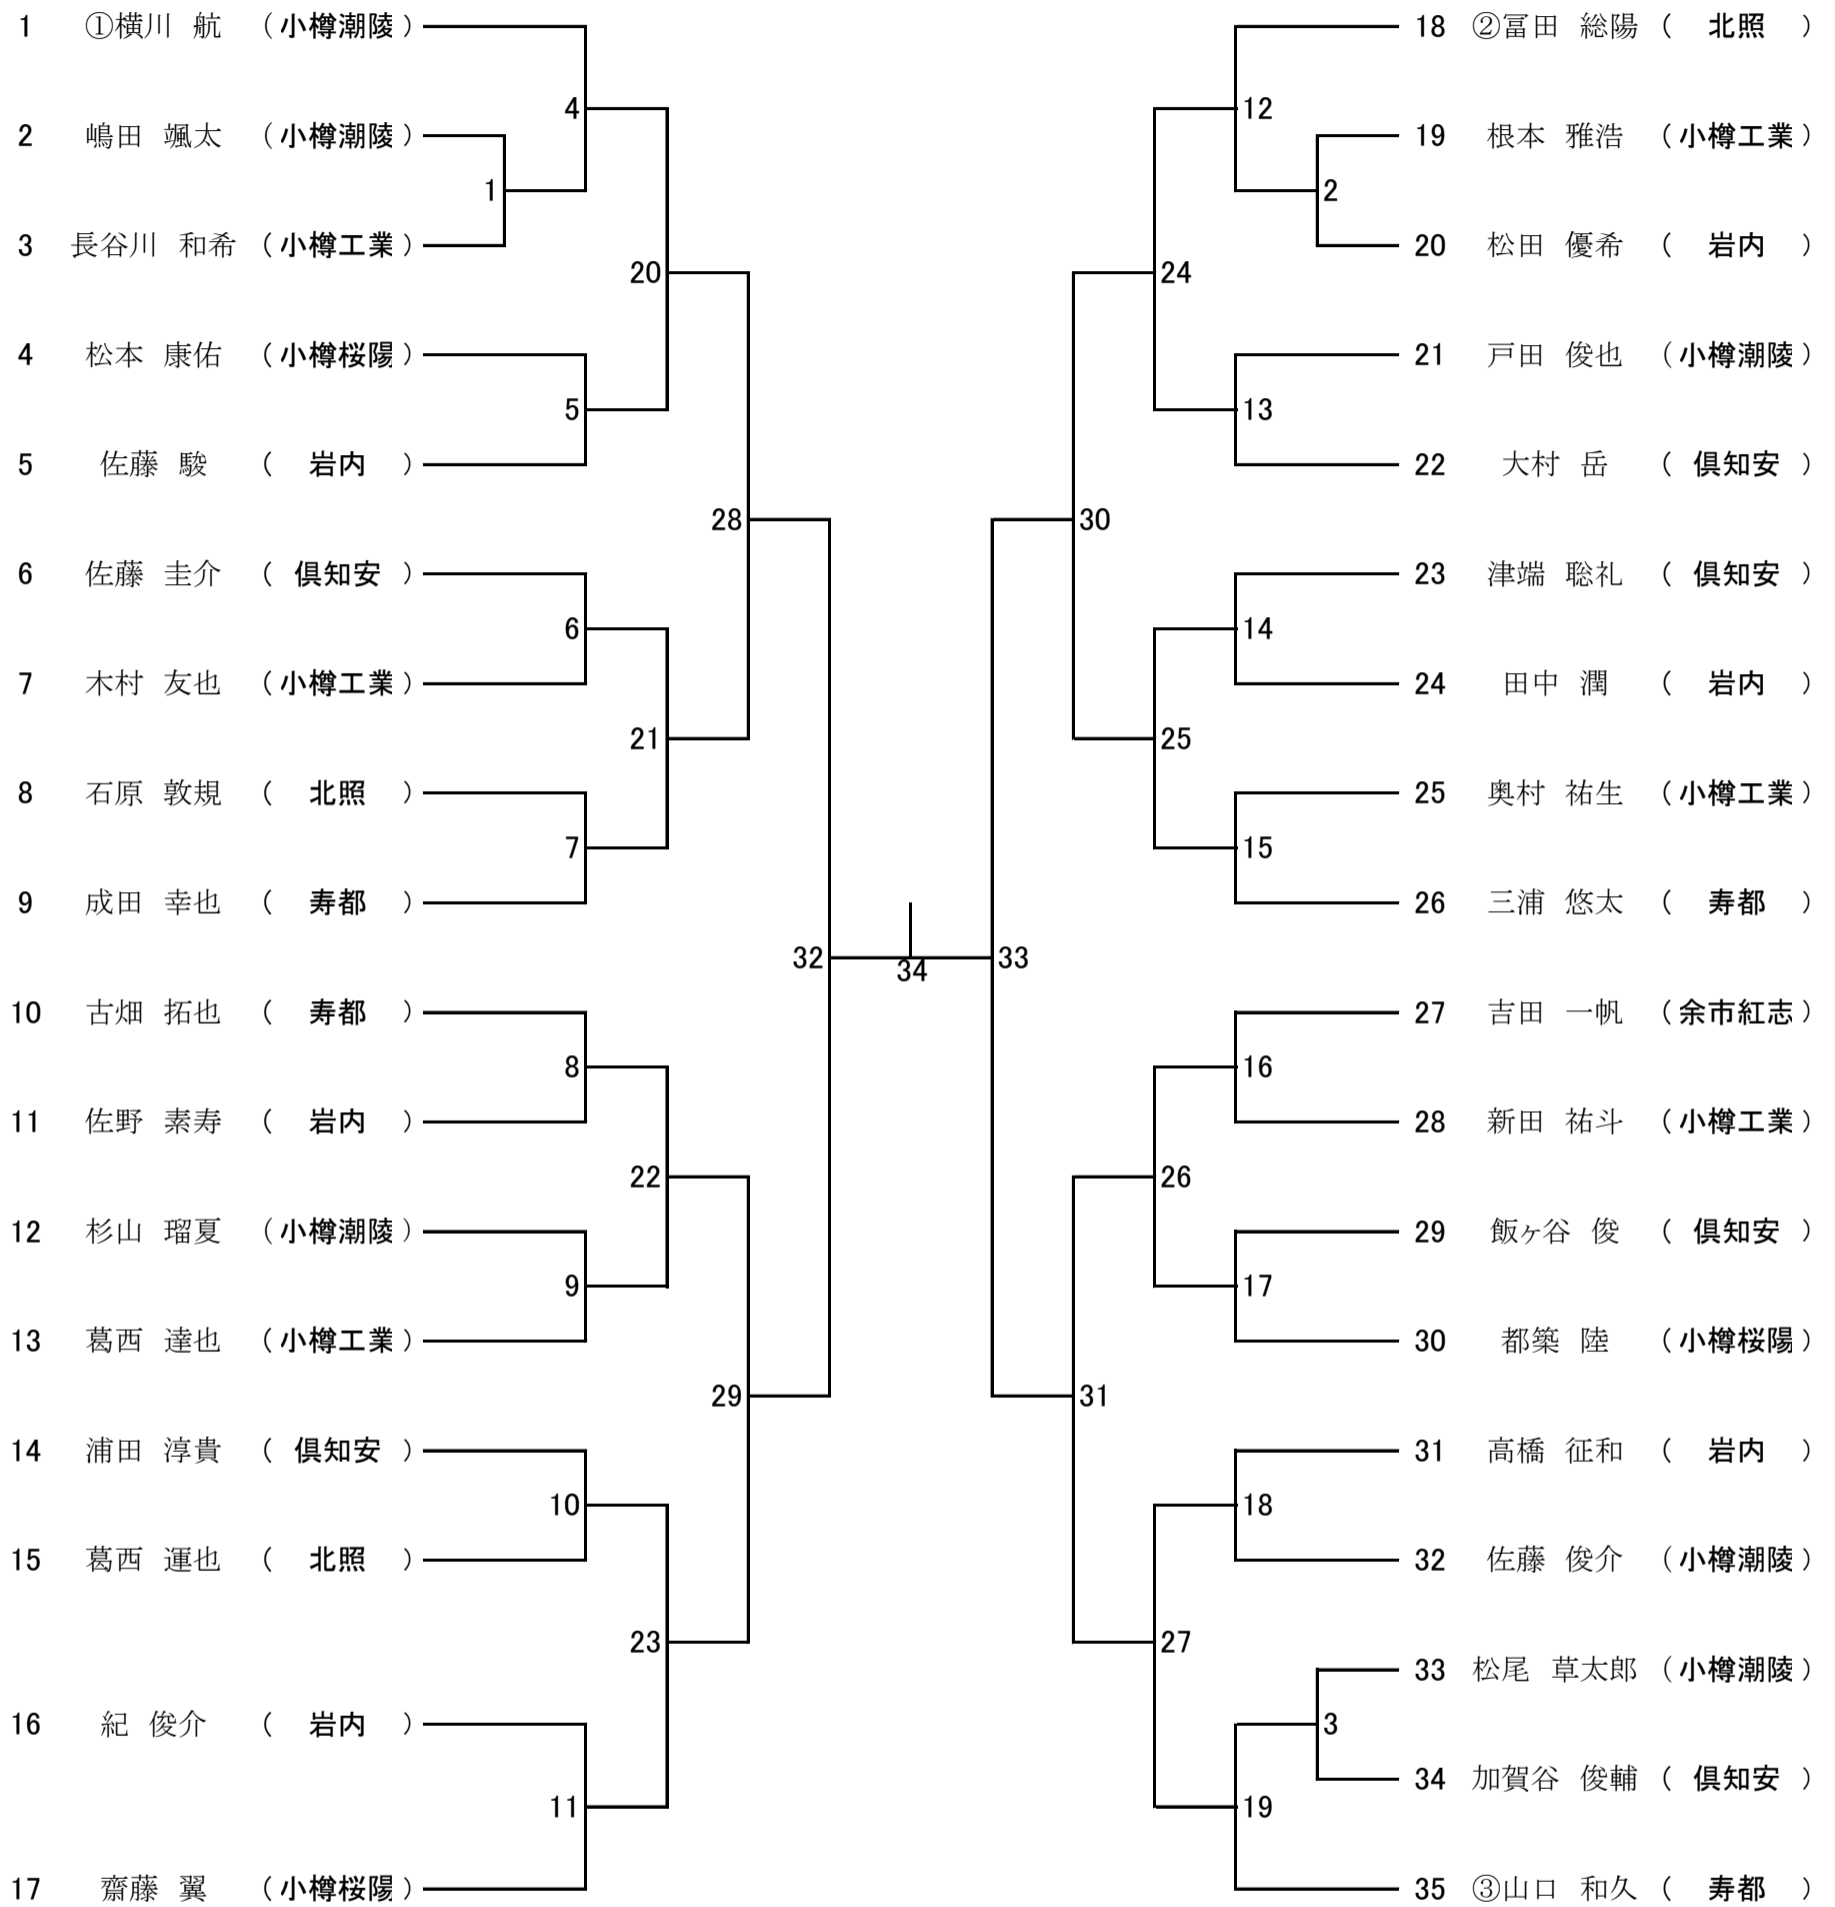

平成26年度 第19回小樽支部高等学校テニス大会

平成26年4月26・27日
於 岩内運動公園テニスコート

男子ダブルス

3位決定戦

1位 _____

2位 _____

3位 _____

3位 _____

平成26年度 第19回小樽支部高等学校テニス大会

平成26年4月26・27日
於 岩内運動公園テニスコート

男子シングルス

3位決定戦

1位 _____

2位 _____

3位 _____

3位 _____

平成26年度 第19回小樽支部高等学校テニス大会

平成26年4月26・27日
於 岩内運動公園テニスコート

女子ダブルス

3位決定戦

1位 ()

2位 ()

3位 ()

3位 ()