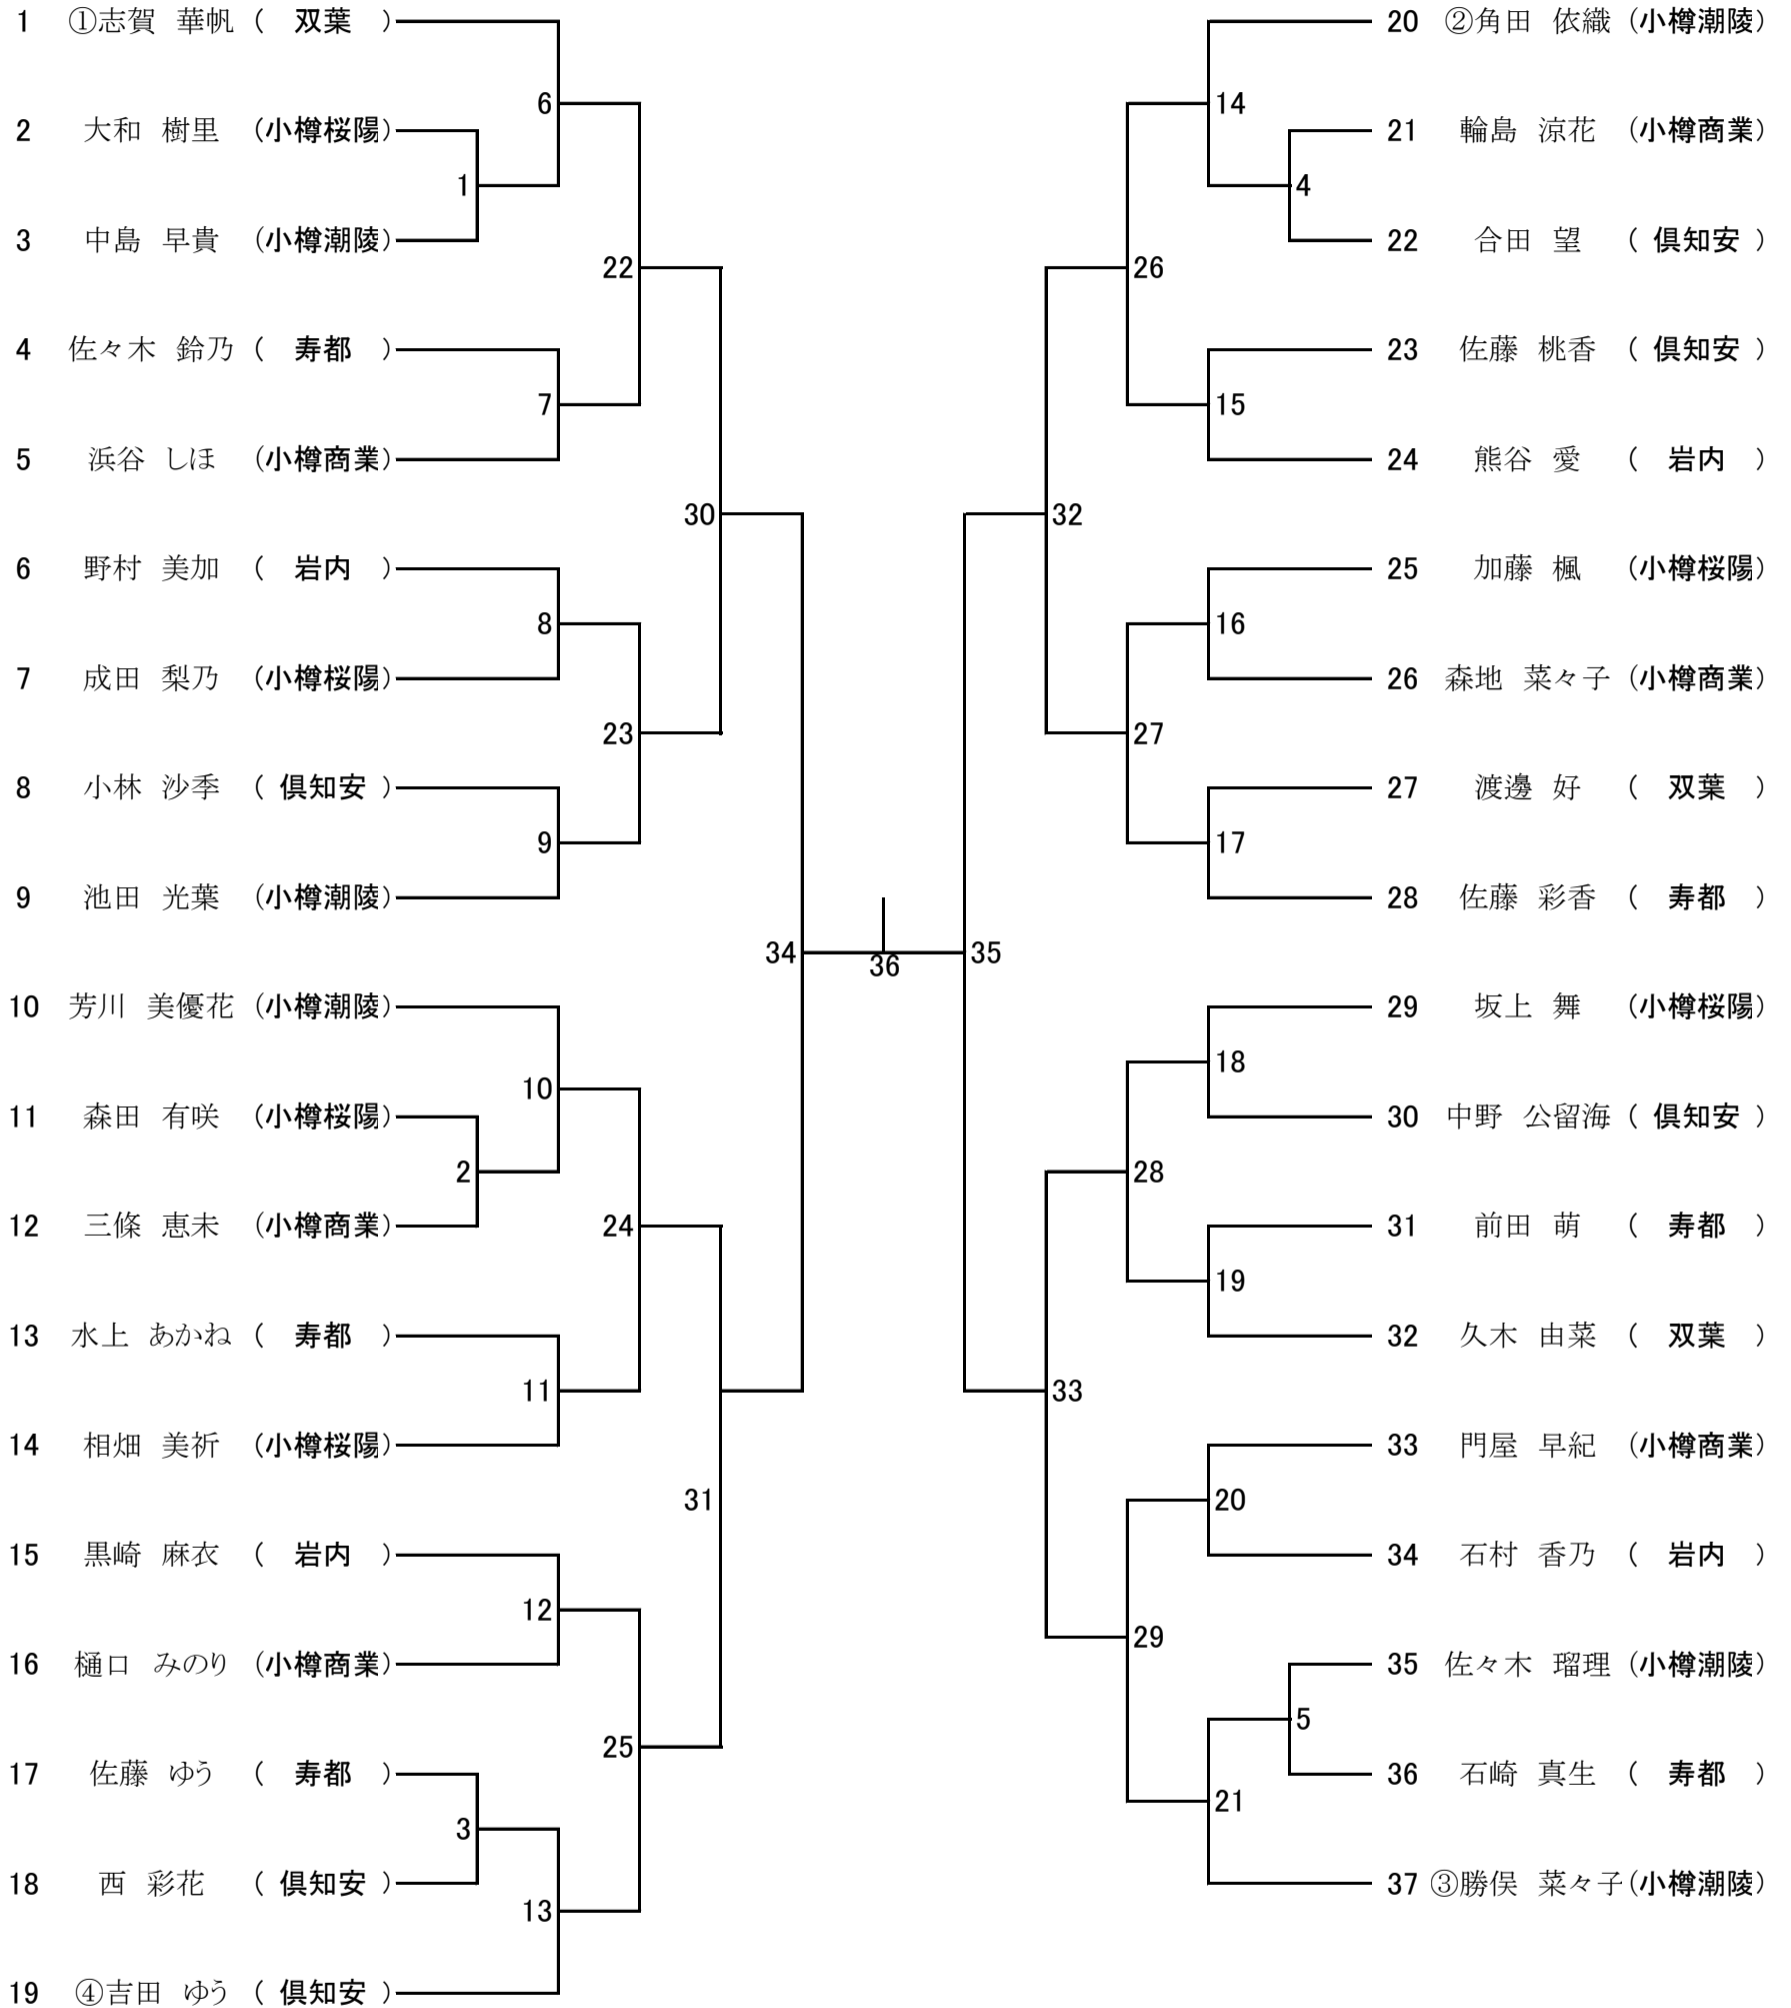

平成26年度 第19回小樽支部高等学校テニス大会

平成26年4月26・27日
於 岩内運動公園テニスコート

男子ダブルス

3位決定戦

1位 _____

2位 _____

3位 _____

3位 _____

平成26年度 第19回小樽支部高等学校テニス大会

平成26年4月26・27日
於 岩内運動公園テニスコート

男子シングルス

3位決定戦

1位 _____

2位 _____

3位 _____

3位 _____

平成26年度 第19回小樽支部高等学校テニス大会

平成26年4月26・27日
於 岩内運動公園テニスコート

女子ダブルス

3位決定戦

1位 ()

2位 ()

3位 ()

3位 ()

平成26年度 第19回小樽支部高等学校テニス大会

平成26年4月26・27日

於 岩内運動公園テニスコート

女子シングルス

3位決定戦

1位 _____

2位 _____

3位 _____