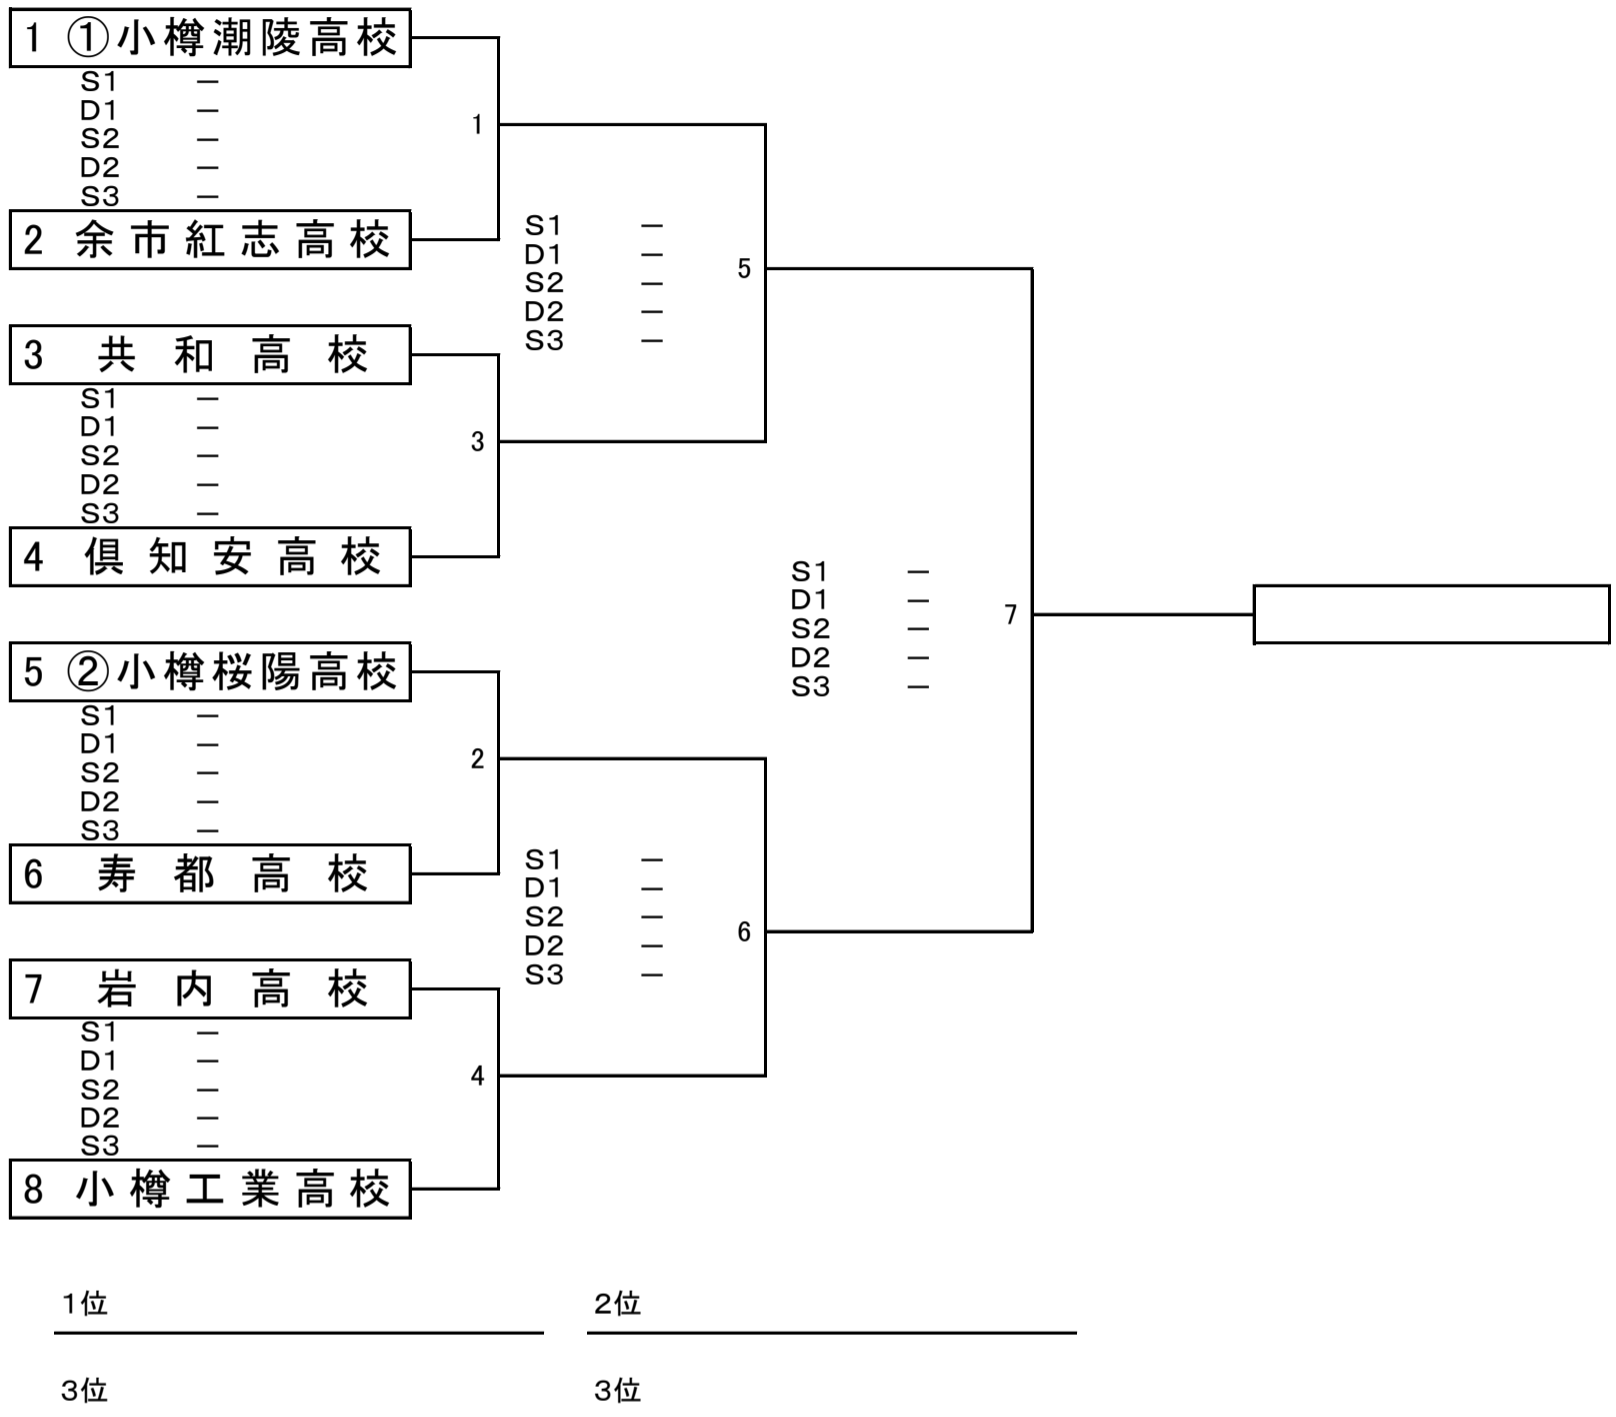

平成27年度 第21回小樽支部高等学校秋季テニス大会
兼 第37回北海道高等学校秋季テニス大会小樽支部予選会

平成27年9月5日～6日
小樽市からまつ公園テニスコート

男子団体戦

女子団体戦

平成27年度 第21回小樽支部高等学校秋季テニス大会
兼 第37回北海道高等学校秋季テニス大会小樽支部予選会

平成27年9月5日～6日
小樽市からまつ公園テニスコート

男子ダブルス

3位決定戦

1位

2位

3位

3位

平成27年度 第21回小樽支部高等学校秋季テニス大会
兼 第37回北海道高等学校秋季テニス大会小樽支部予選会

平成27年9月5日～6日
小樽市からまつ公園テニスコート

男子シングルス

3位決定戦

1位

2位

3位

3位

平成27年度 第21回小樽支部高等学校秋季テニス大会
兼 第37回北海道高等学校秋季テニス大会小樽支部予選会

平成27年9月5日～6日
小樽市からまつ公園テニスコート

女子ダブルス

3位決定戦