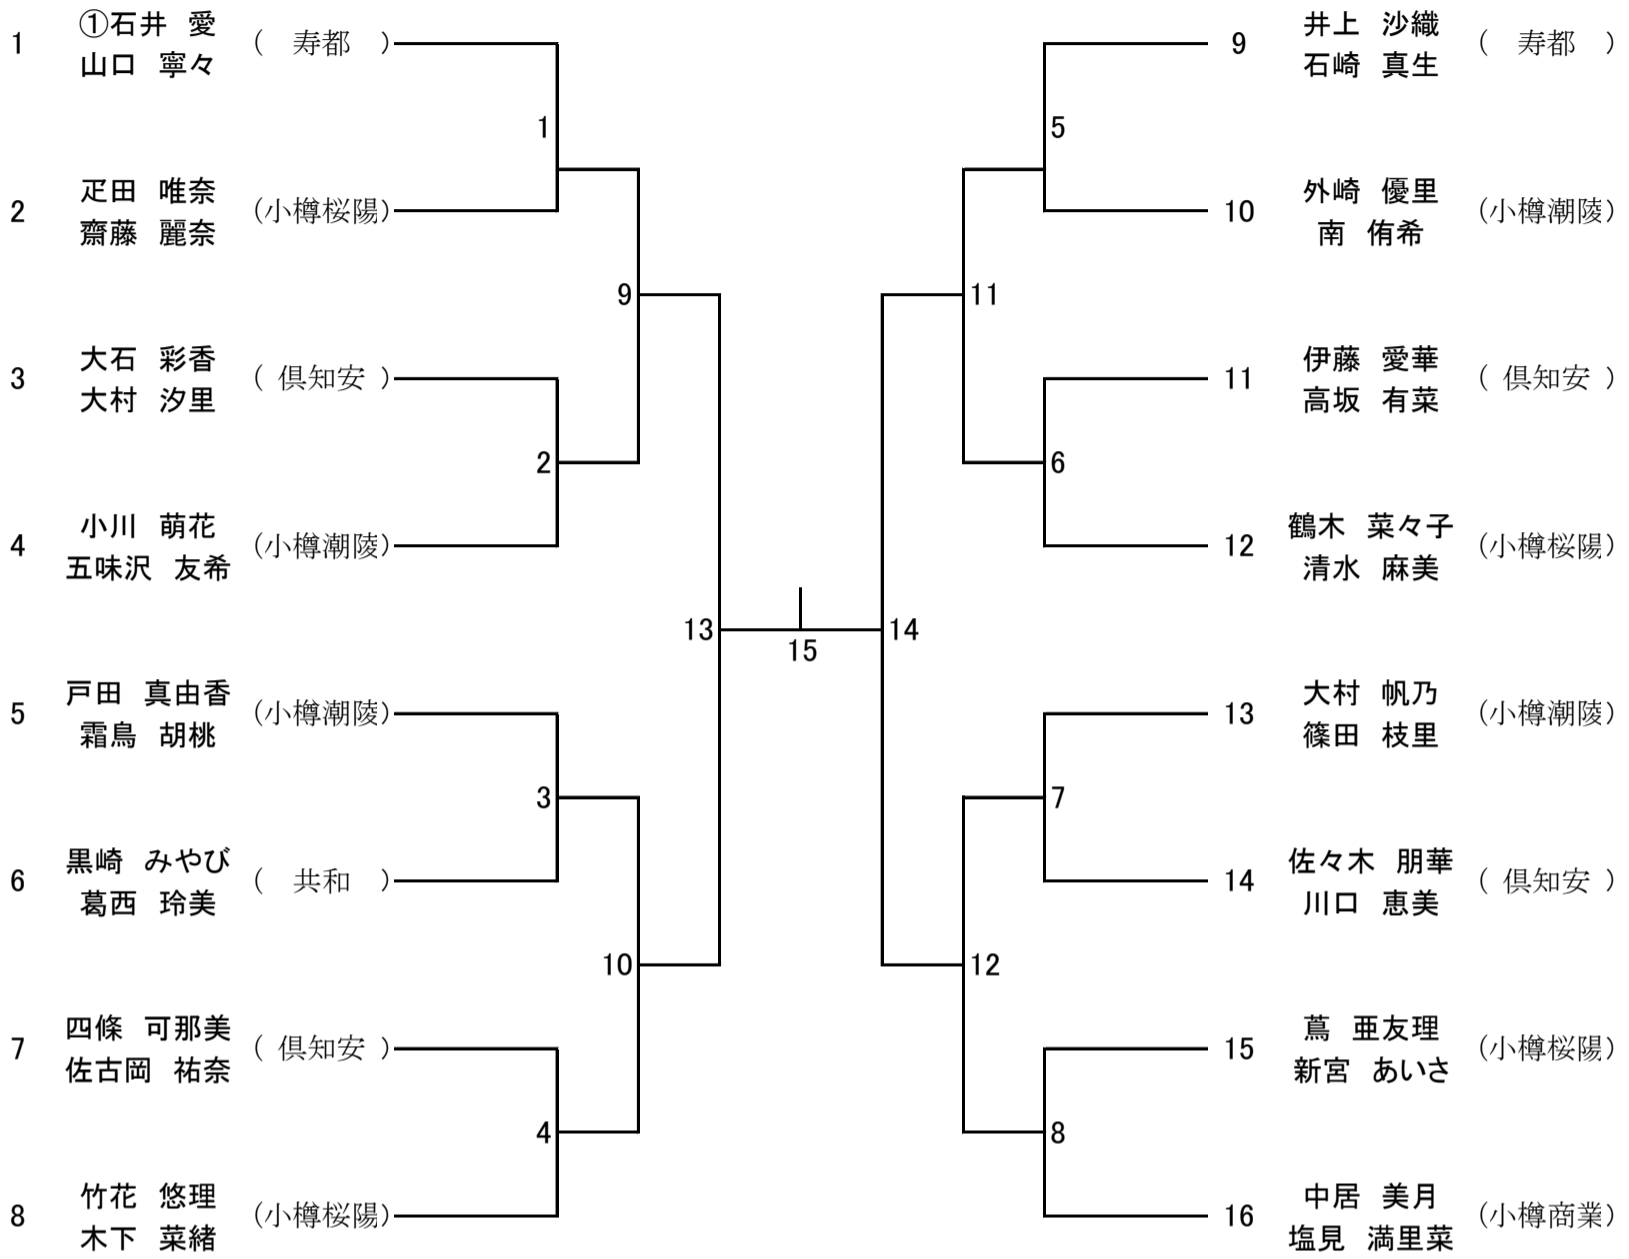

1位

2位

3位

3位

平成27年度 第21回小樽支部高等学校秋季テニス大会
兼 第37回北海道高等学校秋季テニス大会小樽支部予選会

平成27年9月5日～6日
小樽市からまつ公園テニスコート

女子ダブルス

3位決定戦