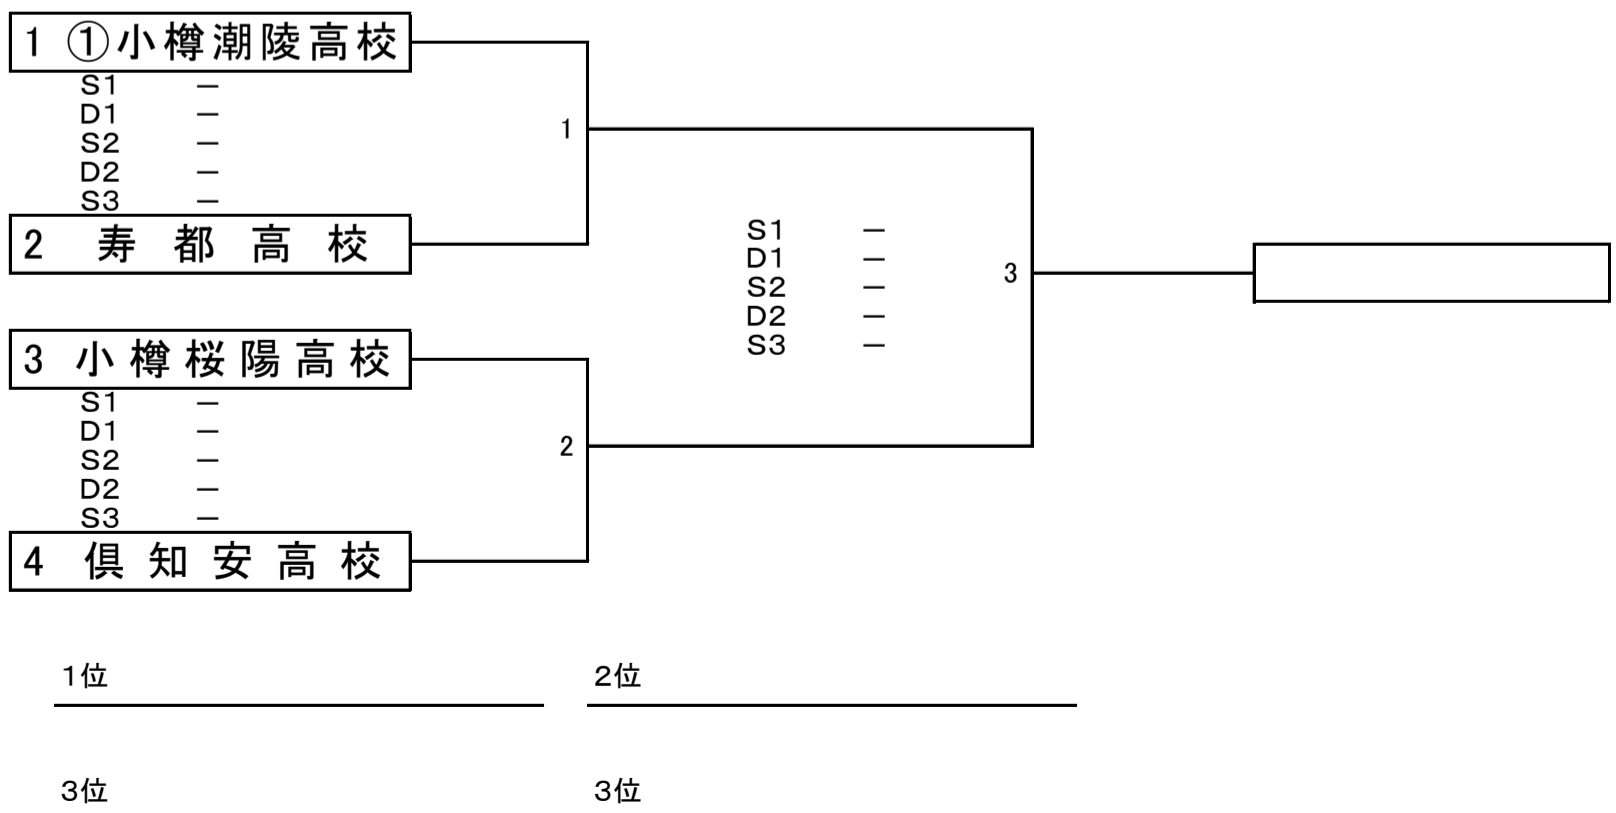

平成27年度 第21回小樽支部高等学校秋季テニス大会
兼 第37回北海道高等学校秋季テニス大会小樽支部予選会

平成27年9月5日～6日
小樽市からまつ公園テニスコート

男子団体戦

女子団体戦

平成27年度 第21回小樽支部高等学校秋季テニス大会
兼 第37回北海道高等学校秋季テニス大会小樽支部予選会

平成27年9月5日～6日
小樽市からまつ公園テニスコート

男子ダブルス

3位決定戦