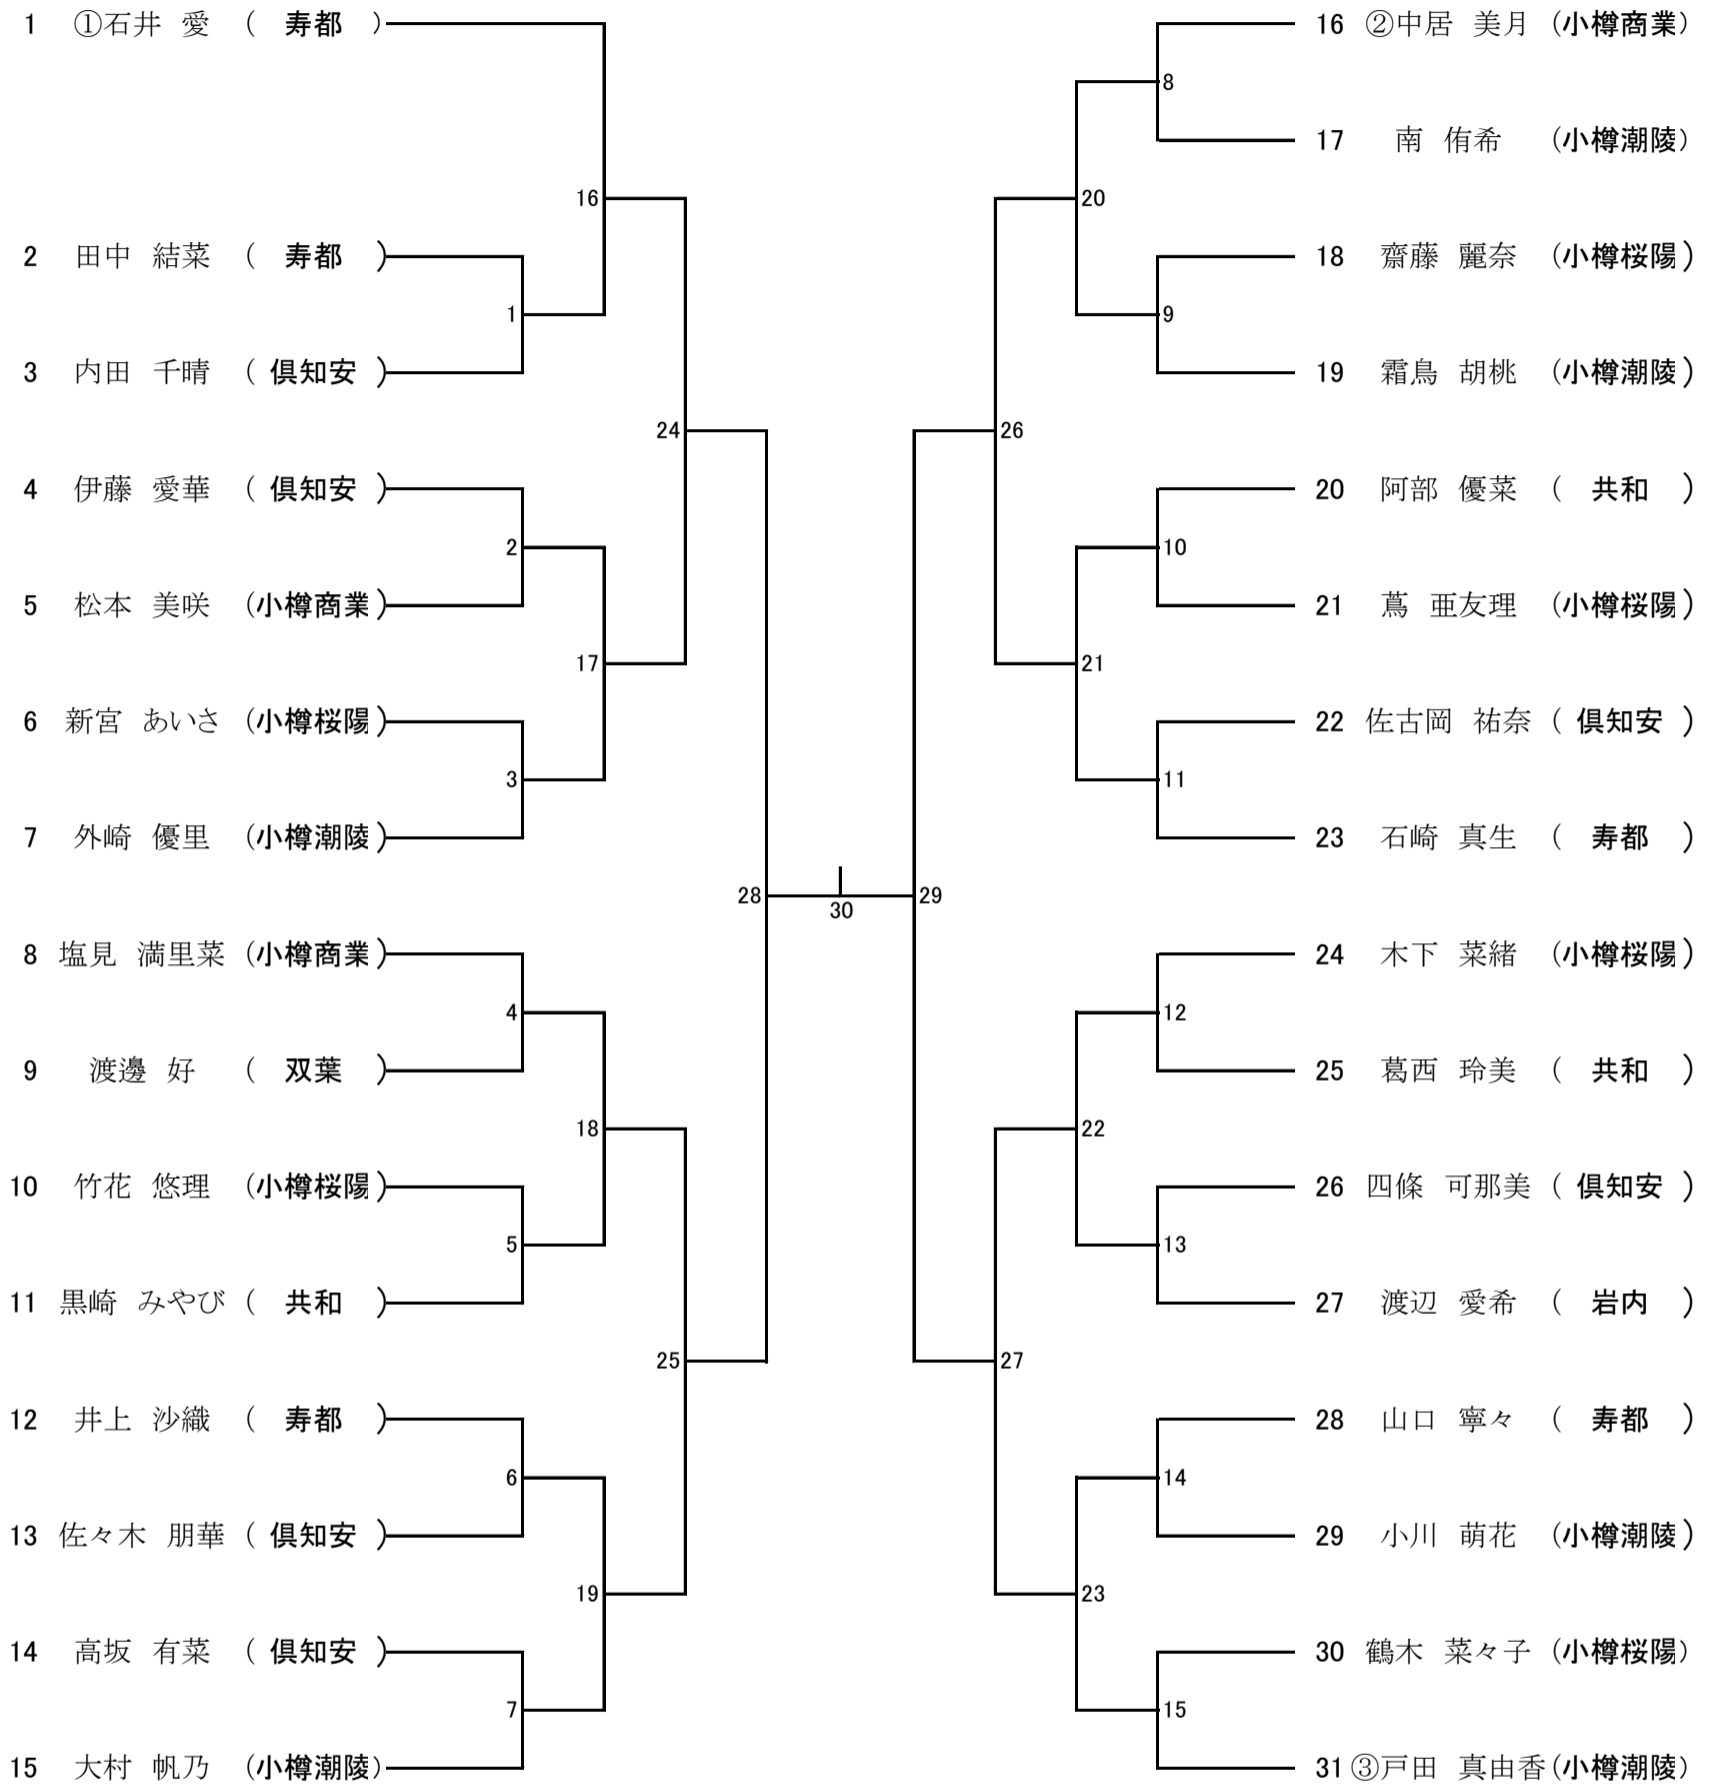

平成27年度 第21回小樽支部高等学校秋季テニス大会
兼 第37回北海道高等学校秋季テニス大会小樽支部予選会

平成27年9月5日～6日
小樽市からまつ公園テニスコート

女子シングルス

3位決定戦

1位

2位

3位

3位