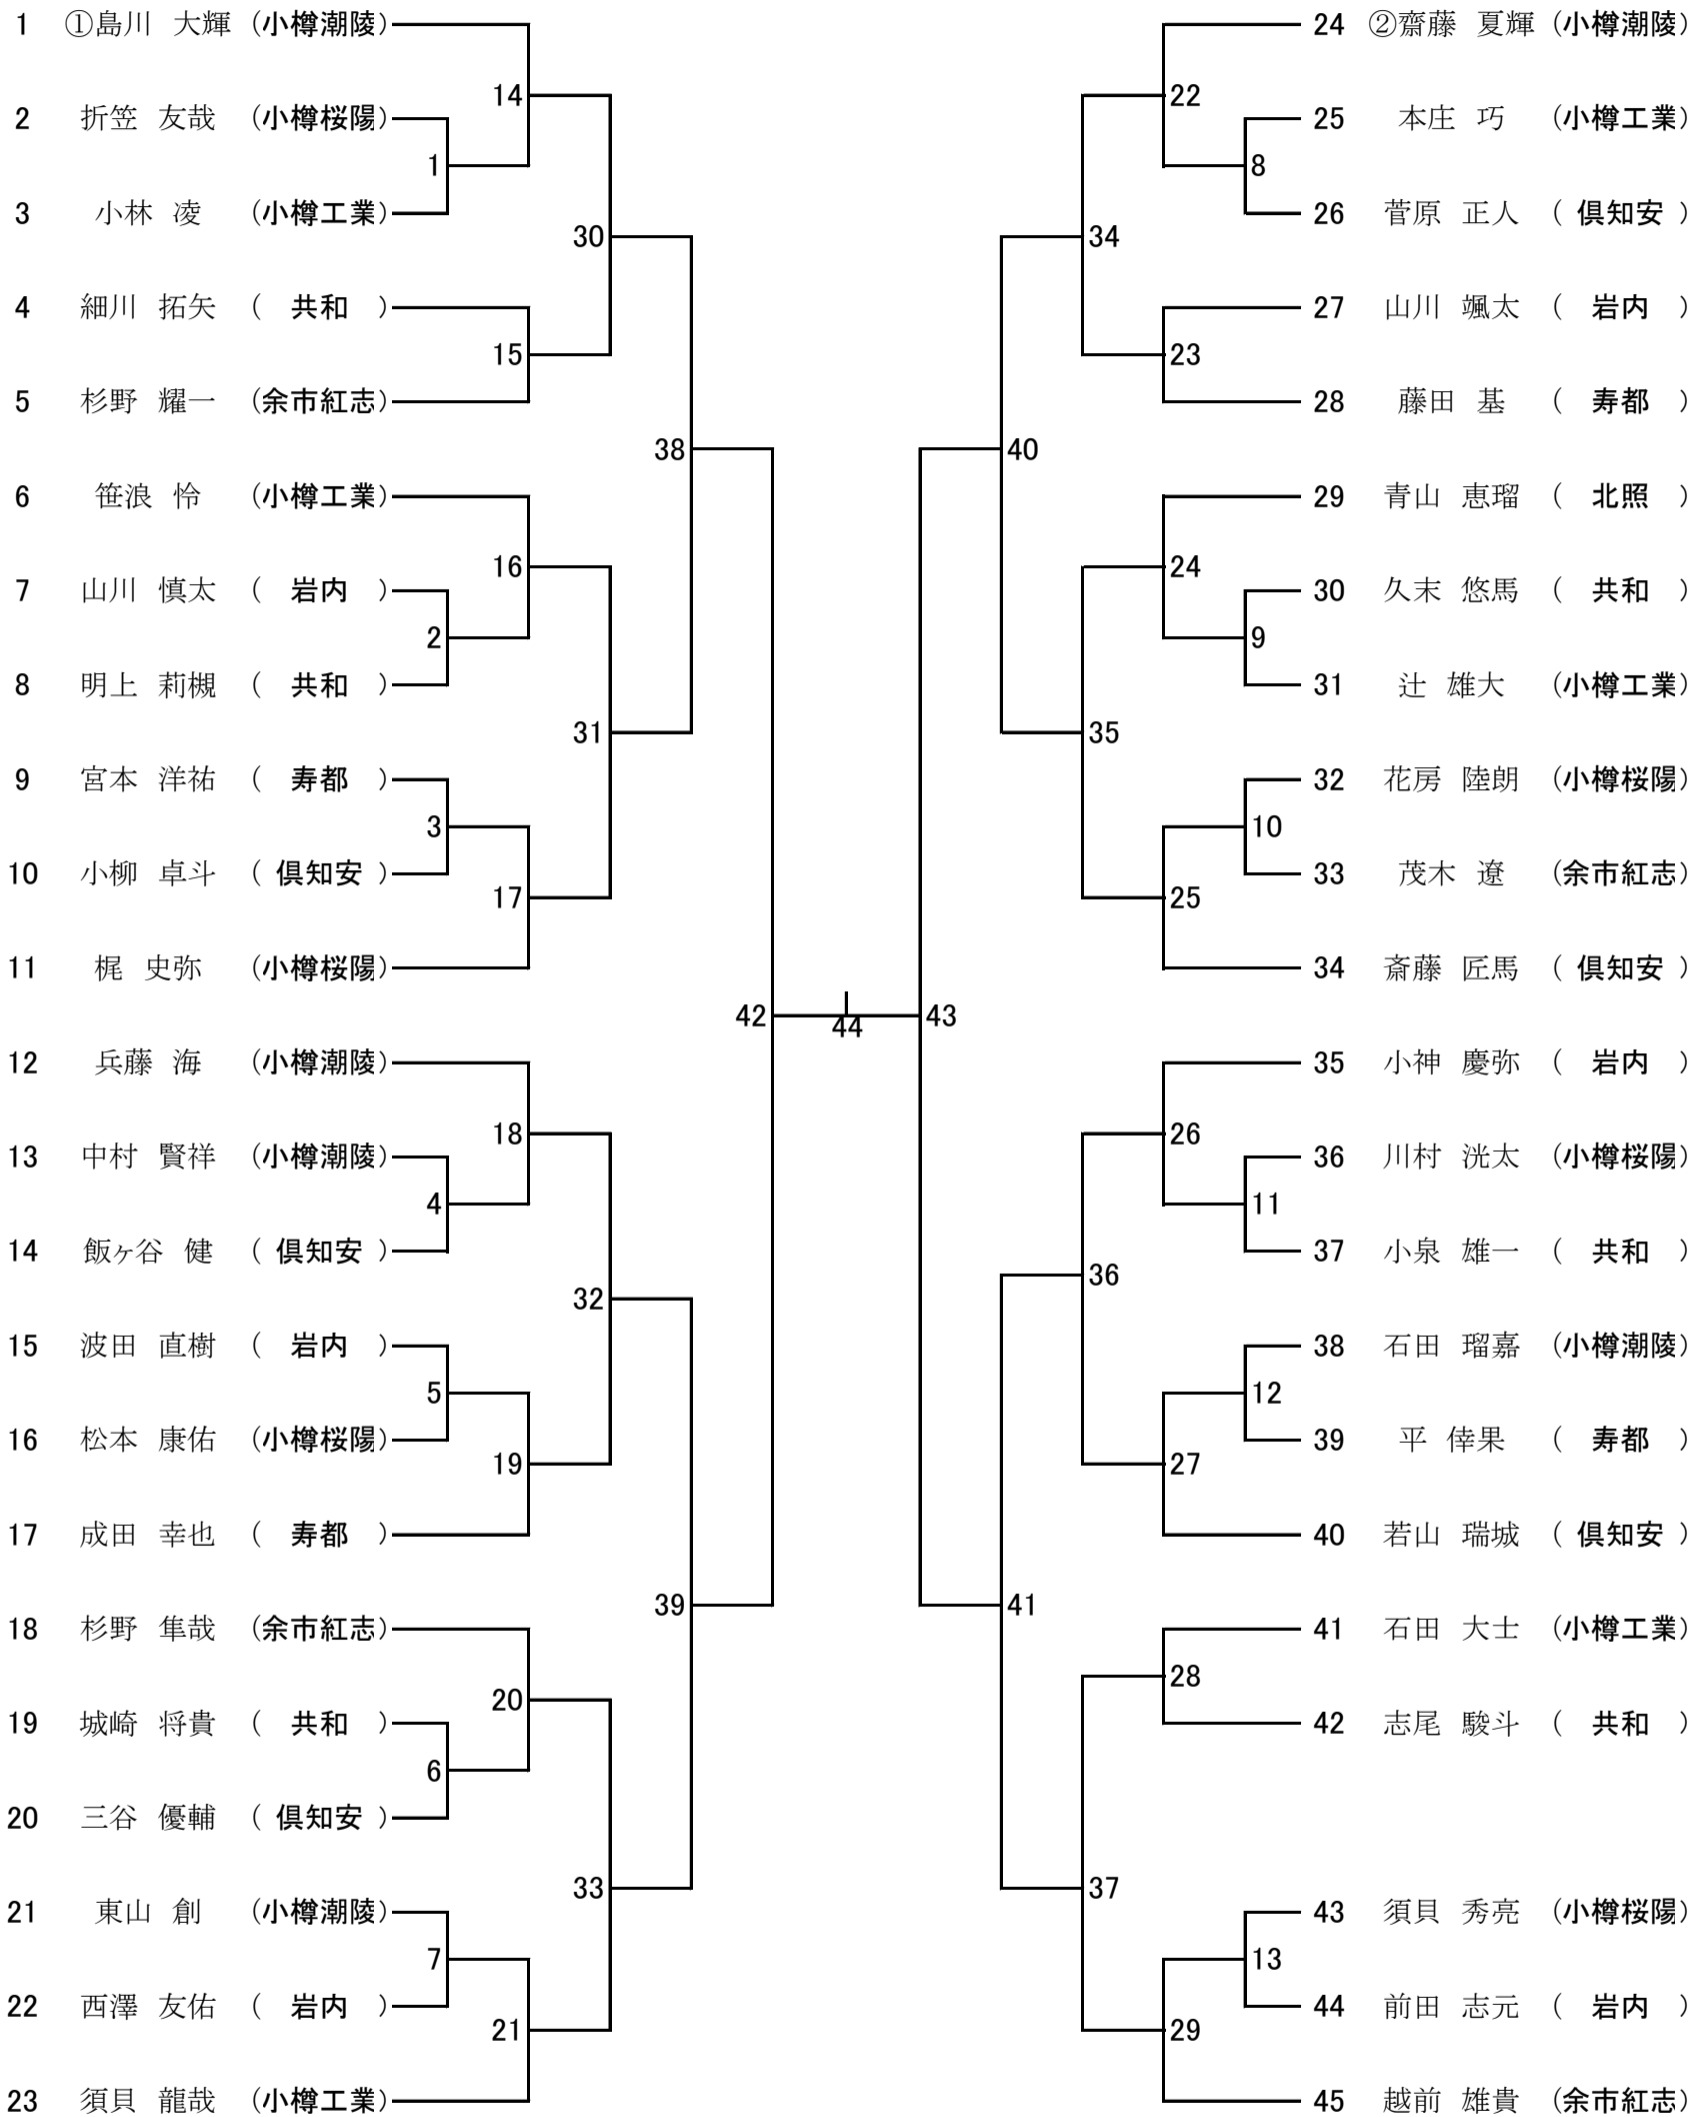

平成27年度 第21回小樽支部高等学校秋季テニス大会
兼 第37回北海道高等学校秋季テニス大会小樽支部予選会

平成27年9月5日～6日
小樽市からまつ公園テニスコート

男子団体戦

女子団体戦

平成27年度 第21回小樽支部高等学校秋季テニス大会
兼 第37回北海道高等学校秋季テニス大会小樽支部予選会

平成27年9月5日～6日
小樽市からまつ公園テニスコート

男子ダブルス

3位決定戦

1位

2位

3位

3位

平成27年度 第21回小樽支部高等学校秋季テニス大会
兼 第37回北海道高等学校秋季テニス大会小樽支部予選会

平成27年9月5日～6日
小樽市からまつ公園テニスコート

男子シングルス

3位決定戦

1位

2位

3位

3位

平成27年度 第21回小樽支部高等学校秋季テニス大会
兼 第37回北海道高等学校秋季テニス大会小樽支部予選会

平成27年9月5日～6日
小樽市からまつ公園テニスコート

女子ダブルス

3位決定戦