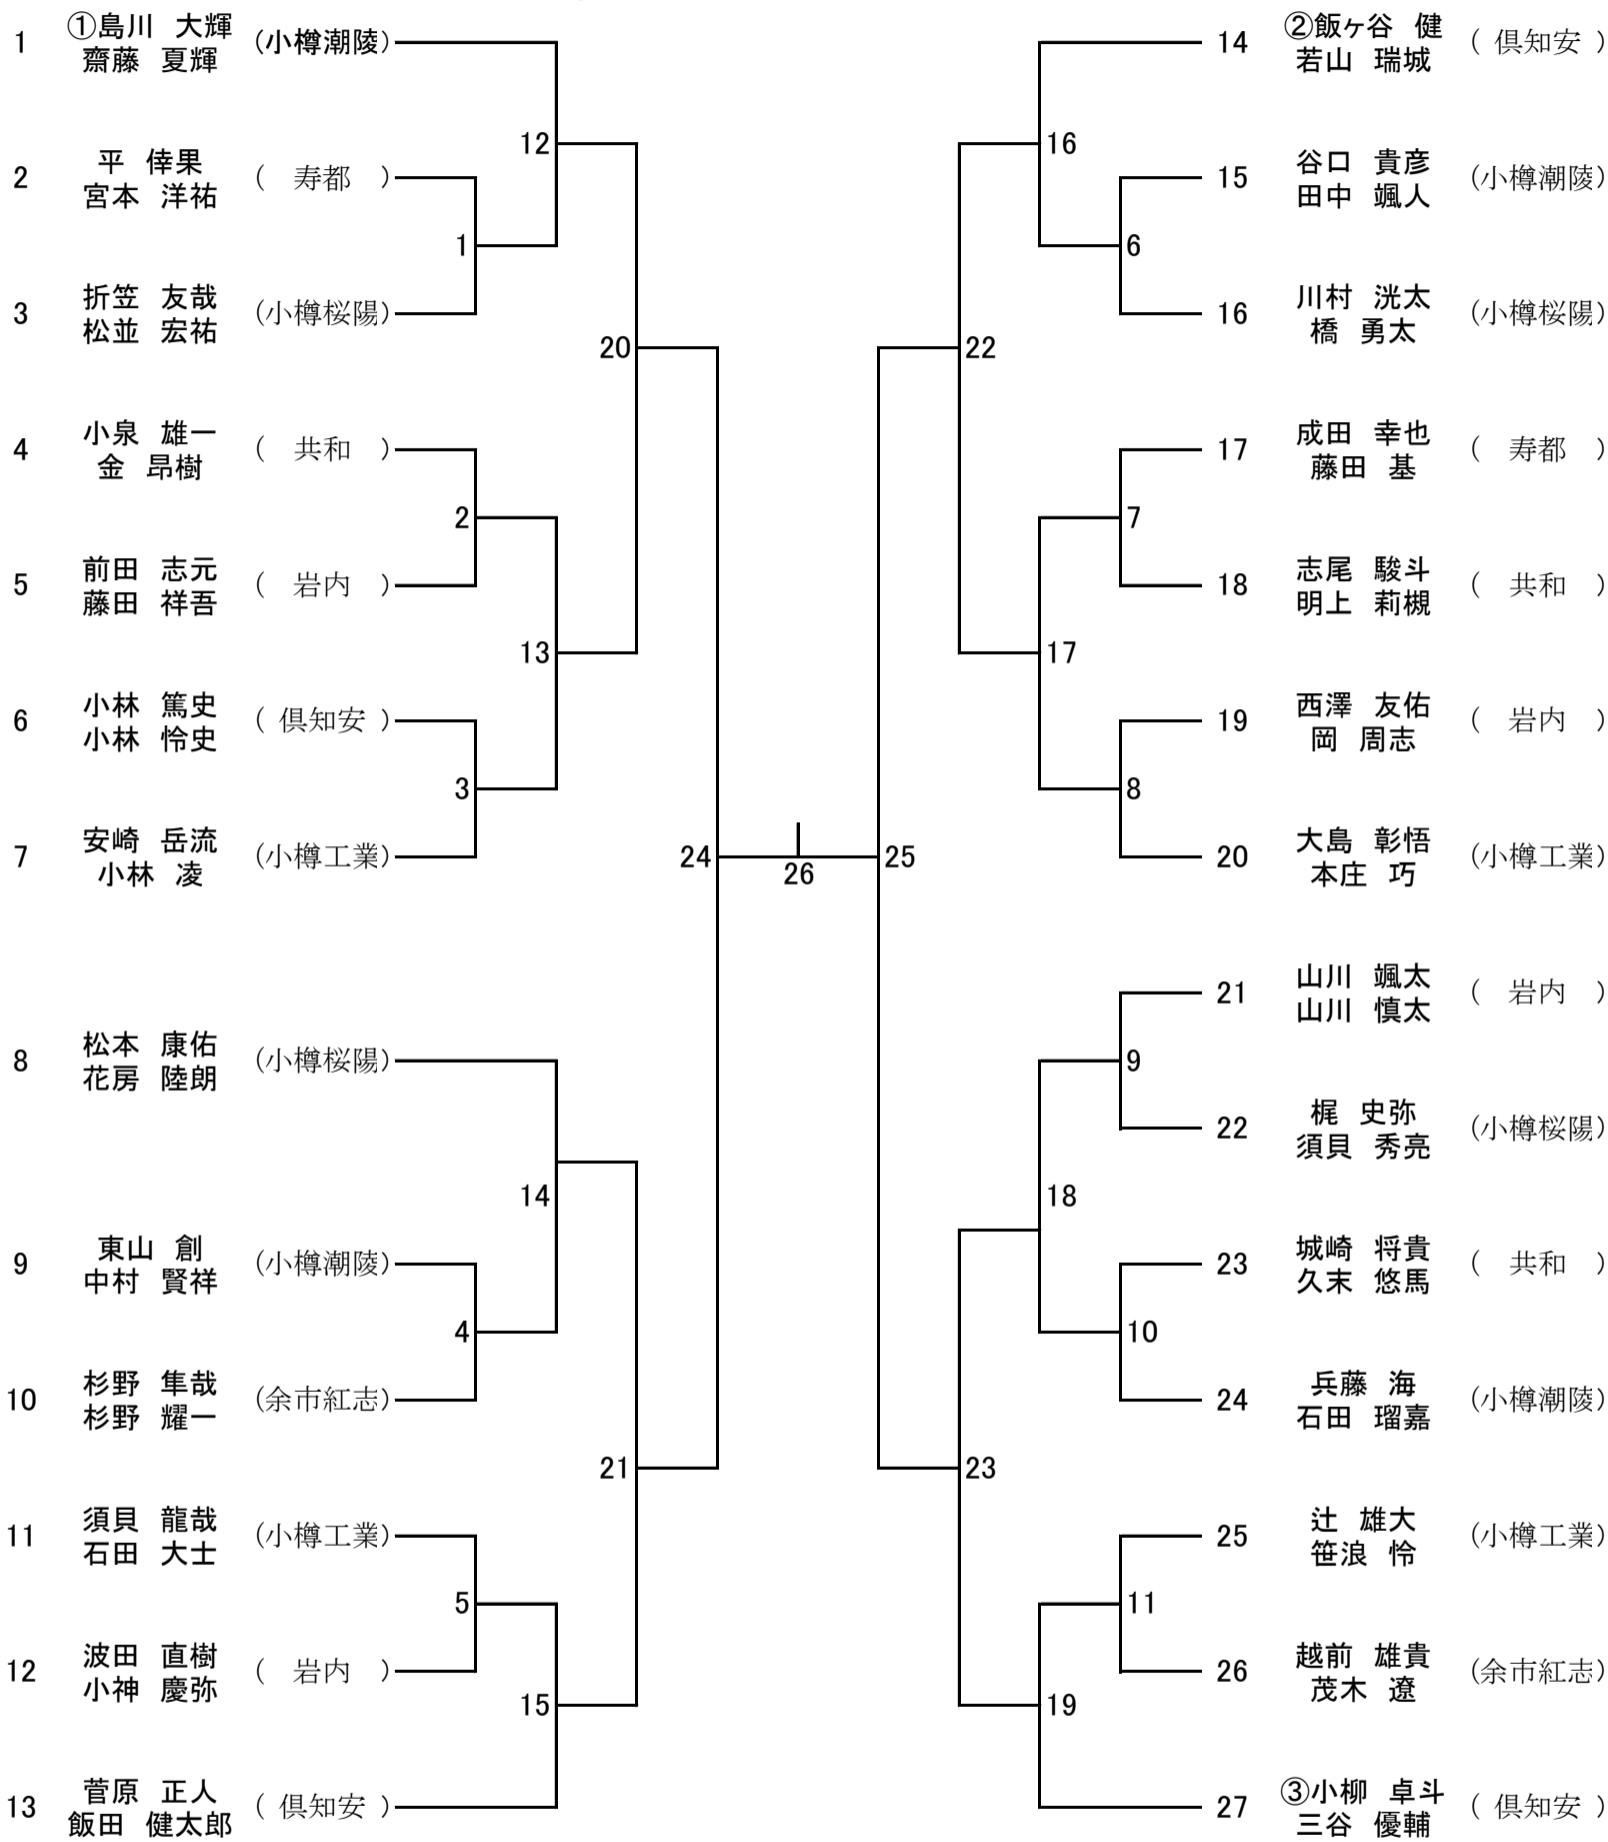

平成27年度 第21回小樽支部高等学校秋季テニス大会
兼 第37回北海道高等学校秋季テニス大会小樽支部予選会

平成27年9月5日～6日
小樽市からまつ公園テニスコート

男子団体戦

女子団体戦

平成27年度 第21回小樽支部高等学校秋季テニス大会
兼 第37回北海道高等学校秋季テニス大会小樽支部予選会

平成27年9月5日～6日
小樽市からまつ公園テニスコート

男子ダブルス

3位決定戦

1位

2位

3位

3位

平成27年度 第21回小樽支部高等学校秋季テニス大会
兼 第37回北海道高等学校秋季テニス大会小樽支部予選会

平成27年9月5日～6日
小樽市からまつ公園テニスコート

男子シングルス

3位決定戦

1位

2位

3位

3位

平成27年度 第21回小樽支部高等学校秋季テニス大会
兼 第37回北海道高等学校秋季テニス大会小樽支部予選会

平成27年9月5日～6日
小樽市からまつ公園テニスコート

女子ダブルス

3位決定戦