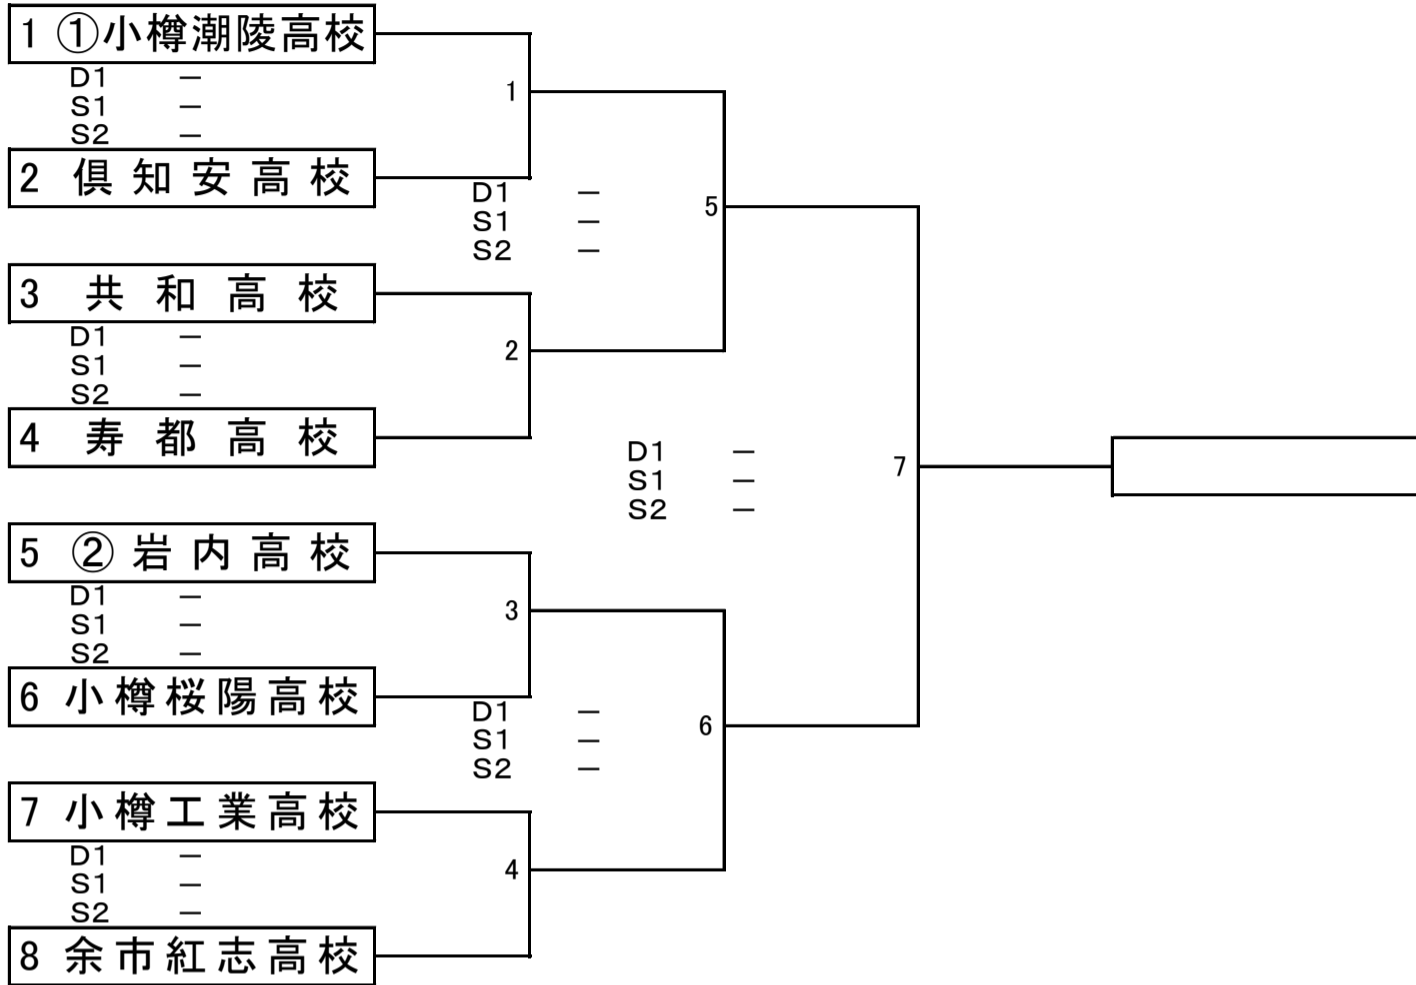

平成27年度 第45回小樽支部高等学校テニス選手権大会  
兼 第55回北海道高等学校テニス選手権大会小樽支部予選会

平成27年5月21日～22日  
於 岩内運動公園テニスコート

男子団体戦

1位 \_\_\_\_\_ 2位 \_\_\_\_\_  
3位 \_\_\_\_\_ 3位 \_\_\_\_\_

女子団体戦

1位 \_\_\_\_\_ 2位 \_\_\_\_\_  
3位 \_\_\_\_\_ 3位 \_\_\_\_\_