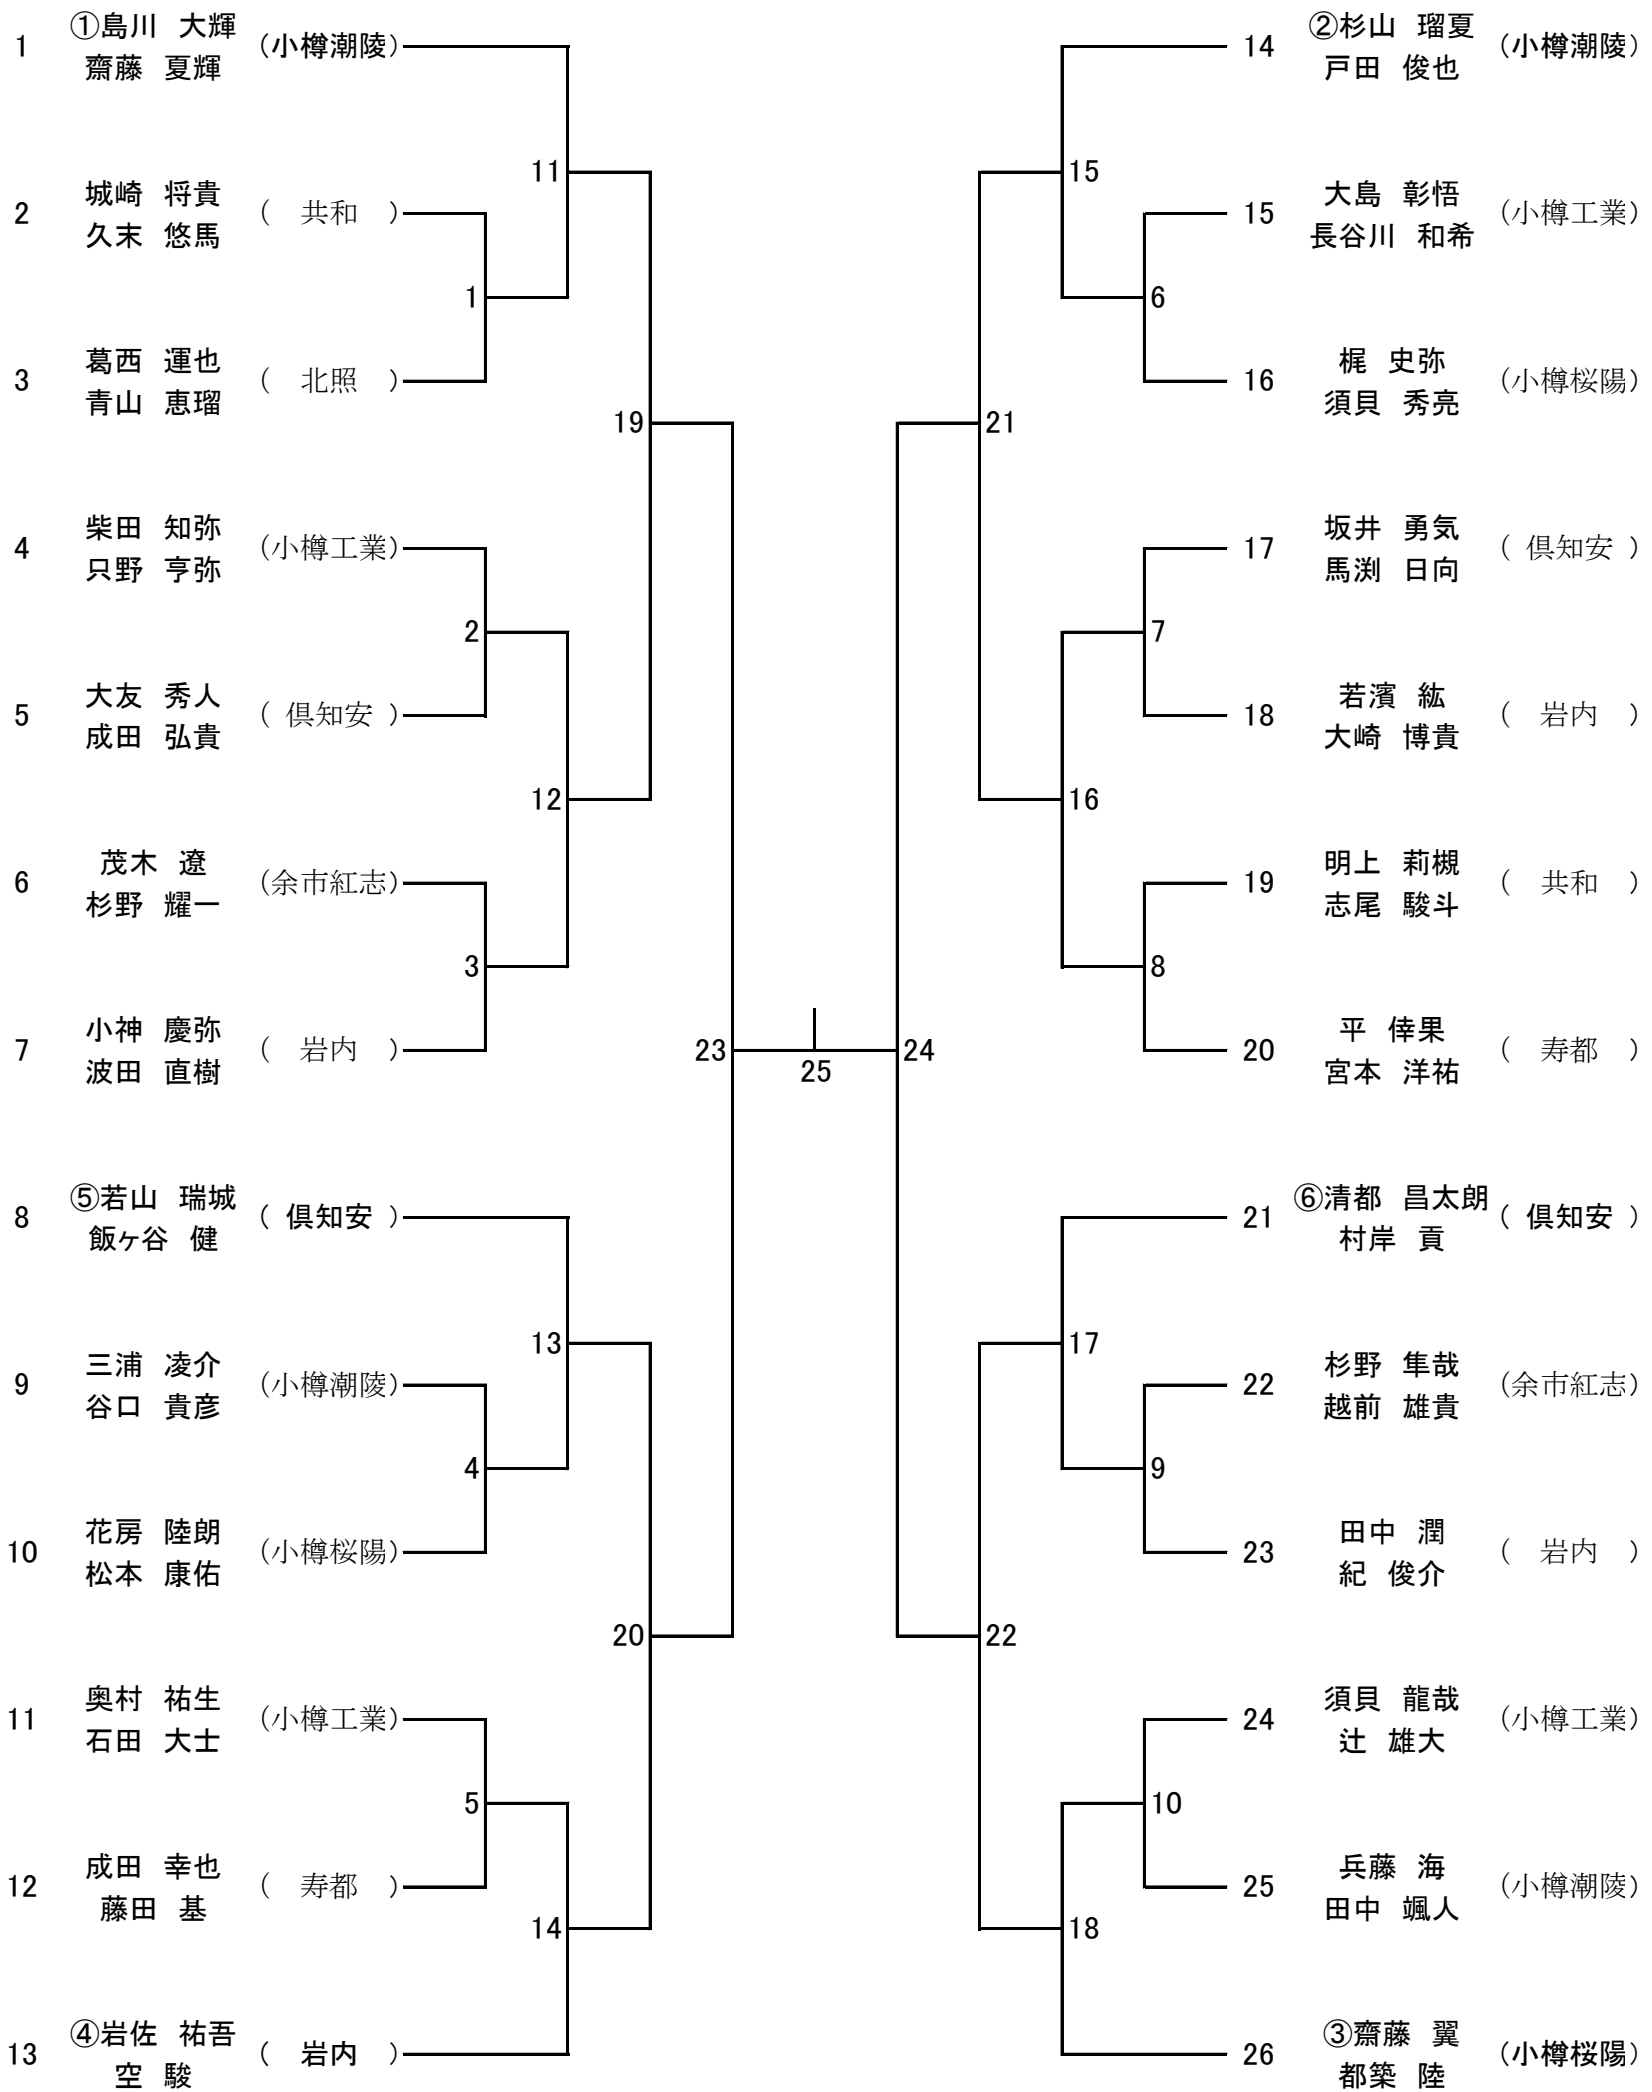

平成27年度 第45回小樽支部高等学校テニス選手権大会  
兼 第55回北海道高等学校テニス選手権大会小樽支部予選会

平成27年5月21日～22日  
於 岩内運動公園テニスコート

男子団体戦

1位 \_\_\_\_\_ 2位 \_\_\_\_\_  
3位 \_\_\_\_\_ 3位 \_\_\_\_\_

女子団体戦

1位 \_\_\_\_\_ 2位 \_\_\_\_\_  
3位 \_\_\_\_\_ 3位 \_\_\_\_\_

平成27年度 第45回小樽支部高等学校テニス選手権大会  
兼 第55回北海道高等学校テニス選手権大会小樽支部予選会

平成27年5月21日～22日  
於 岩内運動公園テニスコート

男子ダブルス

3位決定戦

1位 \_\_\_\_\_

2位 \_\_\_\_\_

3位 \_\_\_\_\_

3位 \_\_\_\_\_