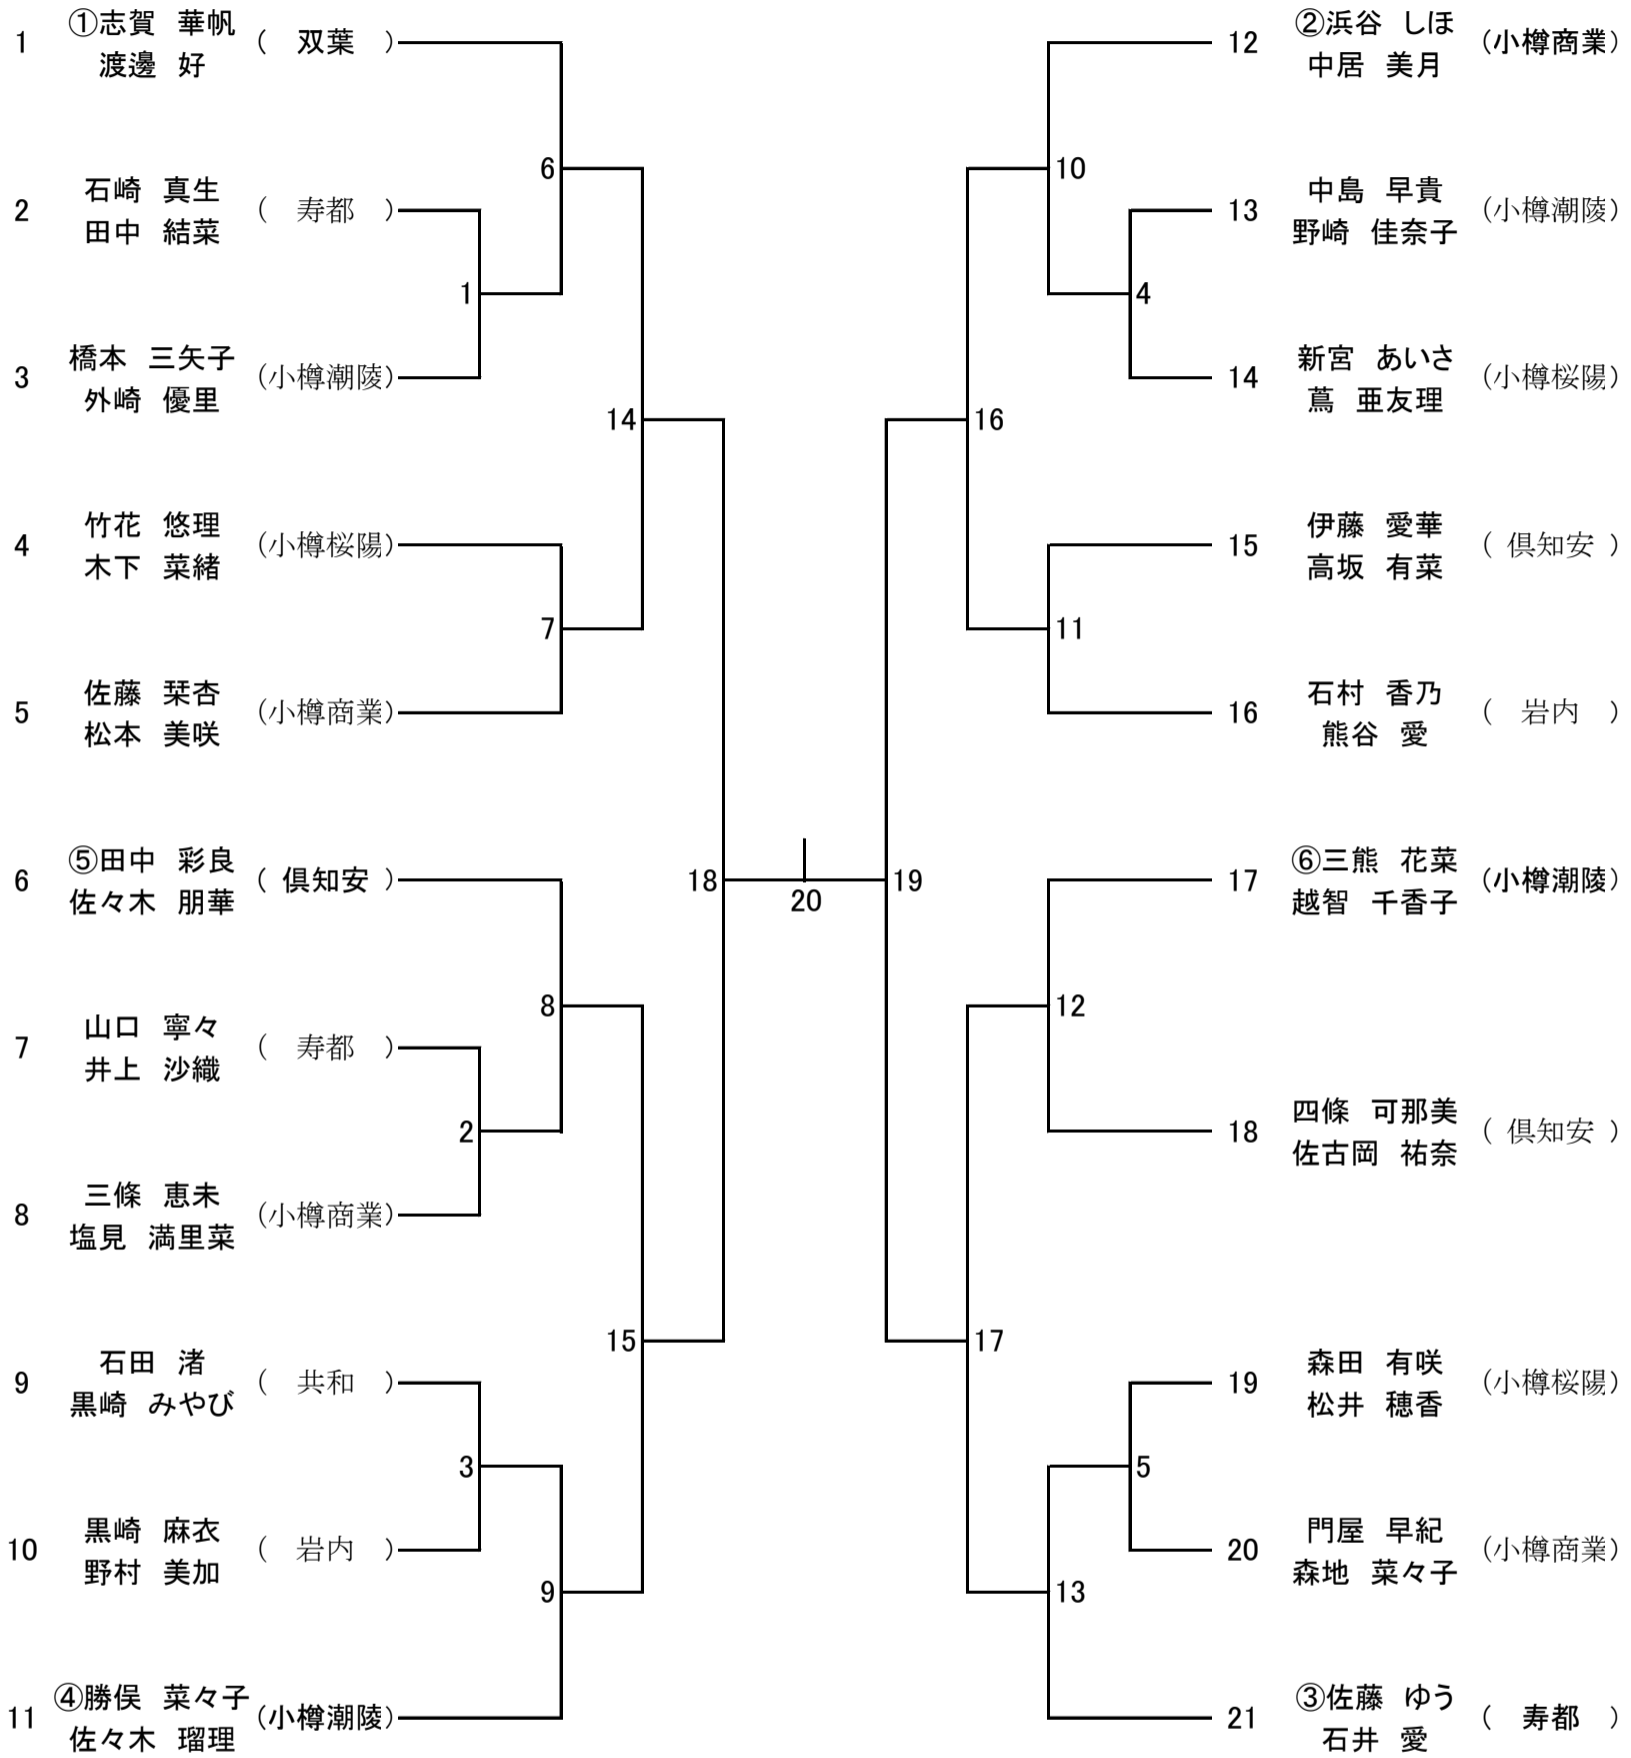

平成27年度 第45回小樽支部高等学校テニス選手権大会  
兼 第55回北海道高等学校テニス選手権大会小樽支部予選会

平成27年5月21日～22日  
於 岩内運動公園テニスコート

男子シングルス

3位決定戦

代表決定戦

平成27年度 第45回小樽支部高等学校テニス選手権大会  
兼 第55回北海道高等学校テニス選手権大会小樽支部予選会

平成27年5月21日～22日  
於 岩内運動公園テニスコート

女子ダブルス