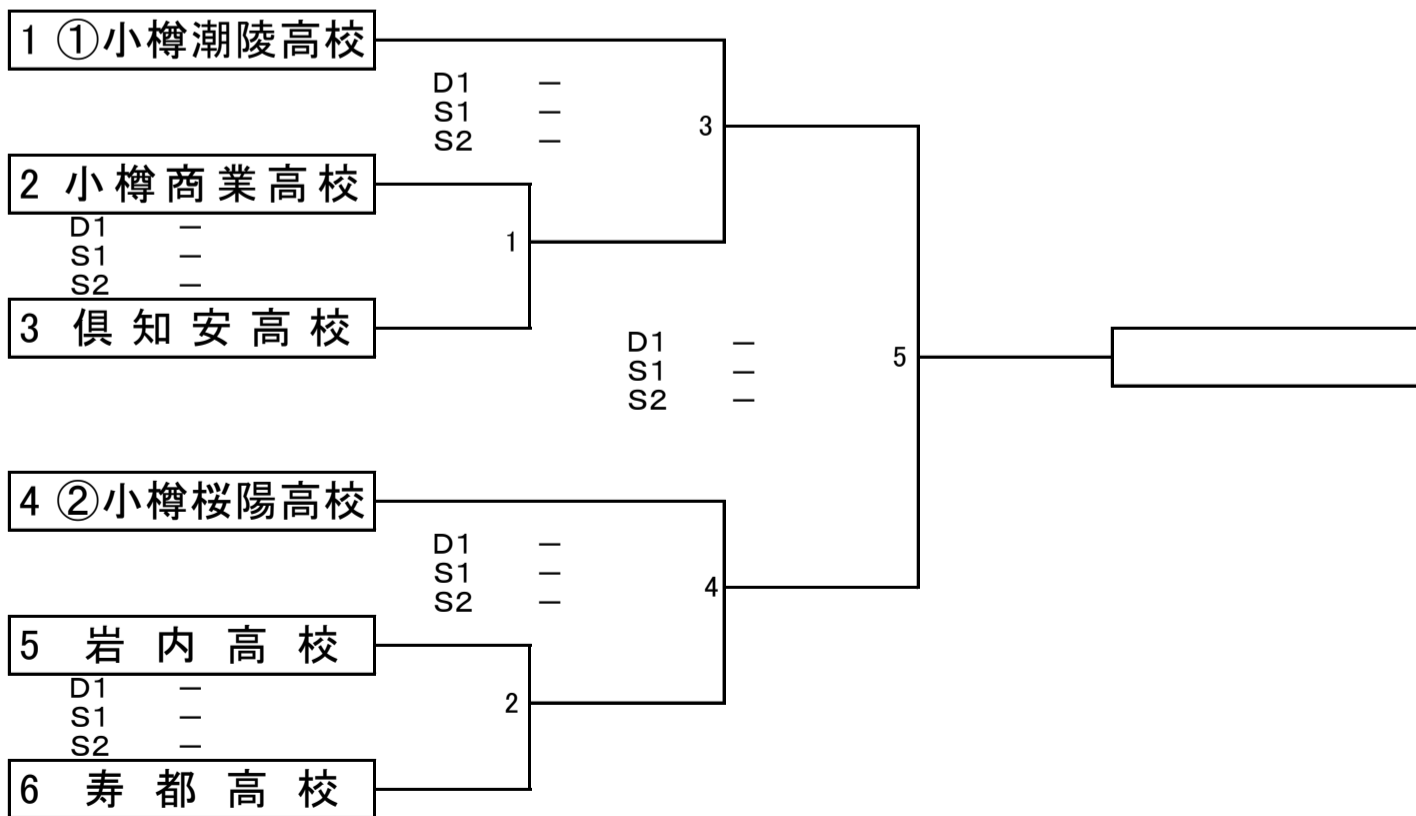

平成27年度 第45回小樽支部高等学校テニス選手権大会  
兼 第55回北海道高等学校テニス選手権大会小樽支部予選会

平成27年5月21日～22日  
於 岩内運動公園テニスコート

男子団体戦

1位 \_\_\_\_\_ 2位 \_\_\_\_\_  
3位 \_\_\_\_\_ 3位 \_\_\_\_\_

女子団体戦

1位 \_\_\_\_\_ 2位 \_\_\_\_\_  
3位 \_\_\_\_\_ 3位 \_\_\_\_\_