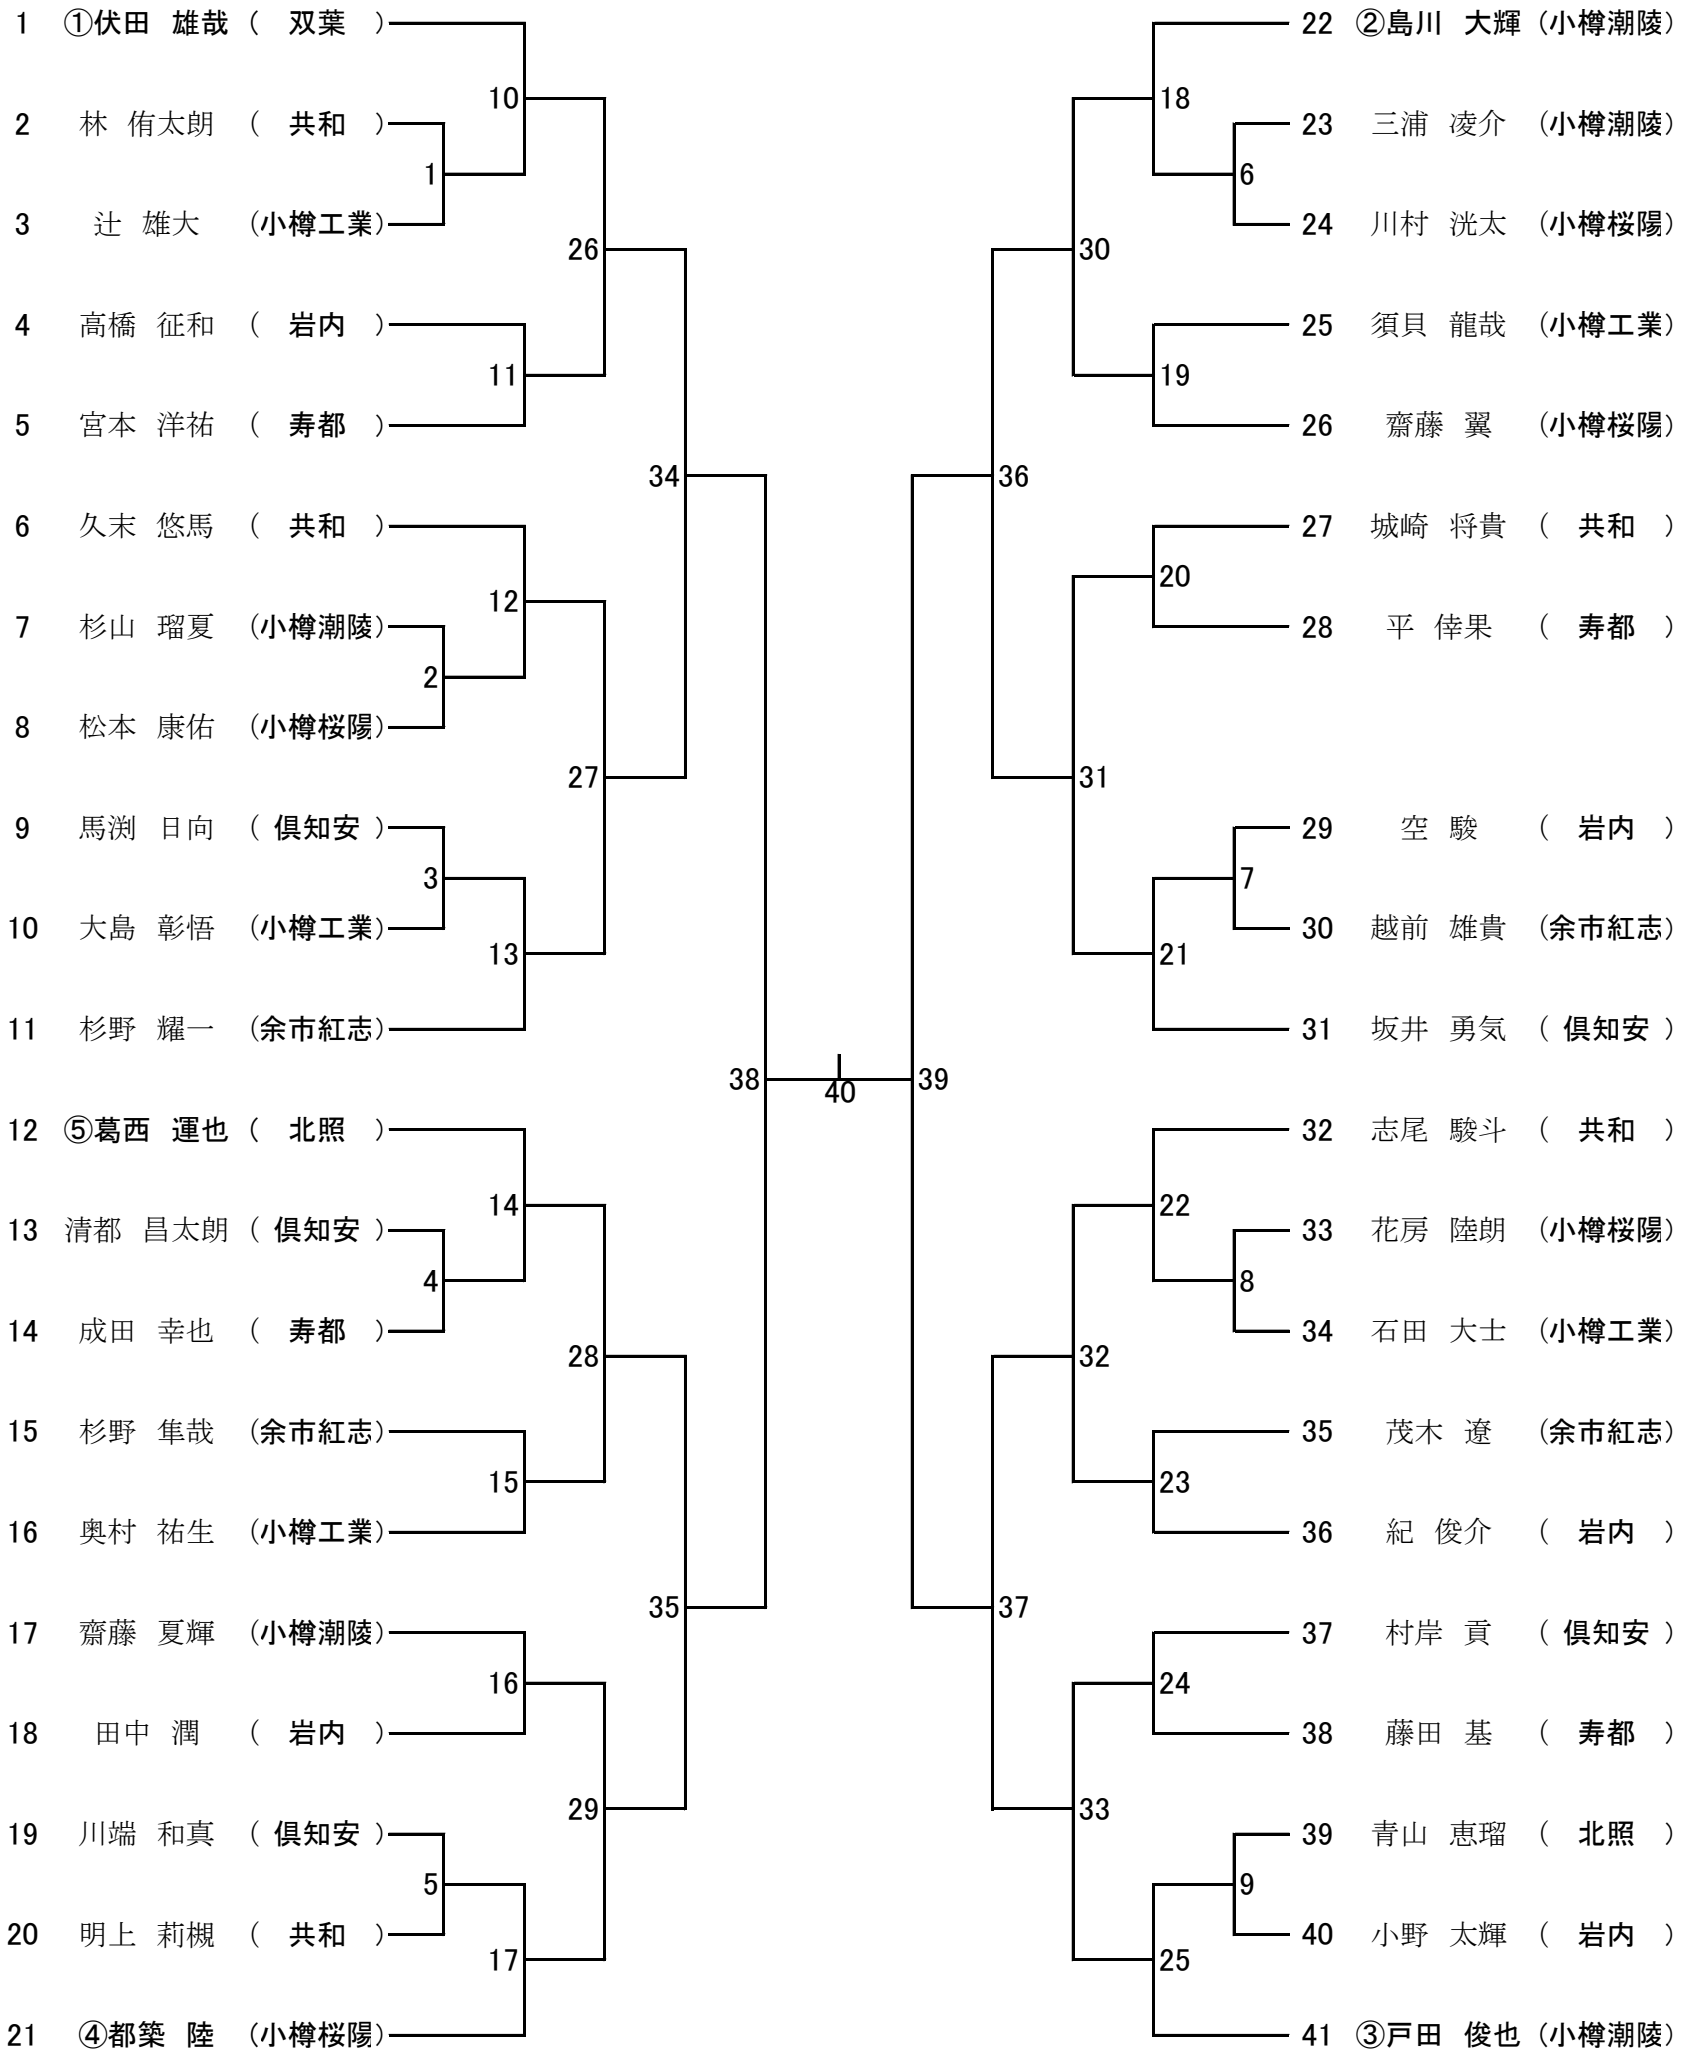

平成27年度 第45回小樽支部高等学校テニス選手権大会
兼 第55回北海道高等学校テニス選手権大会小樽支部予選会

平成27年5月21日～22日
於 岩内運動公園テニスコート

男子シングルス