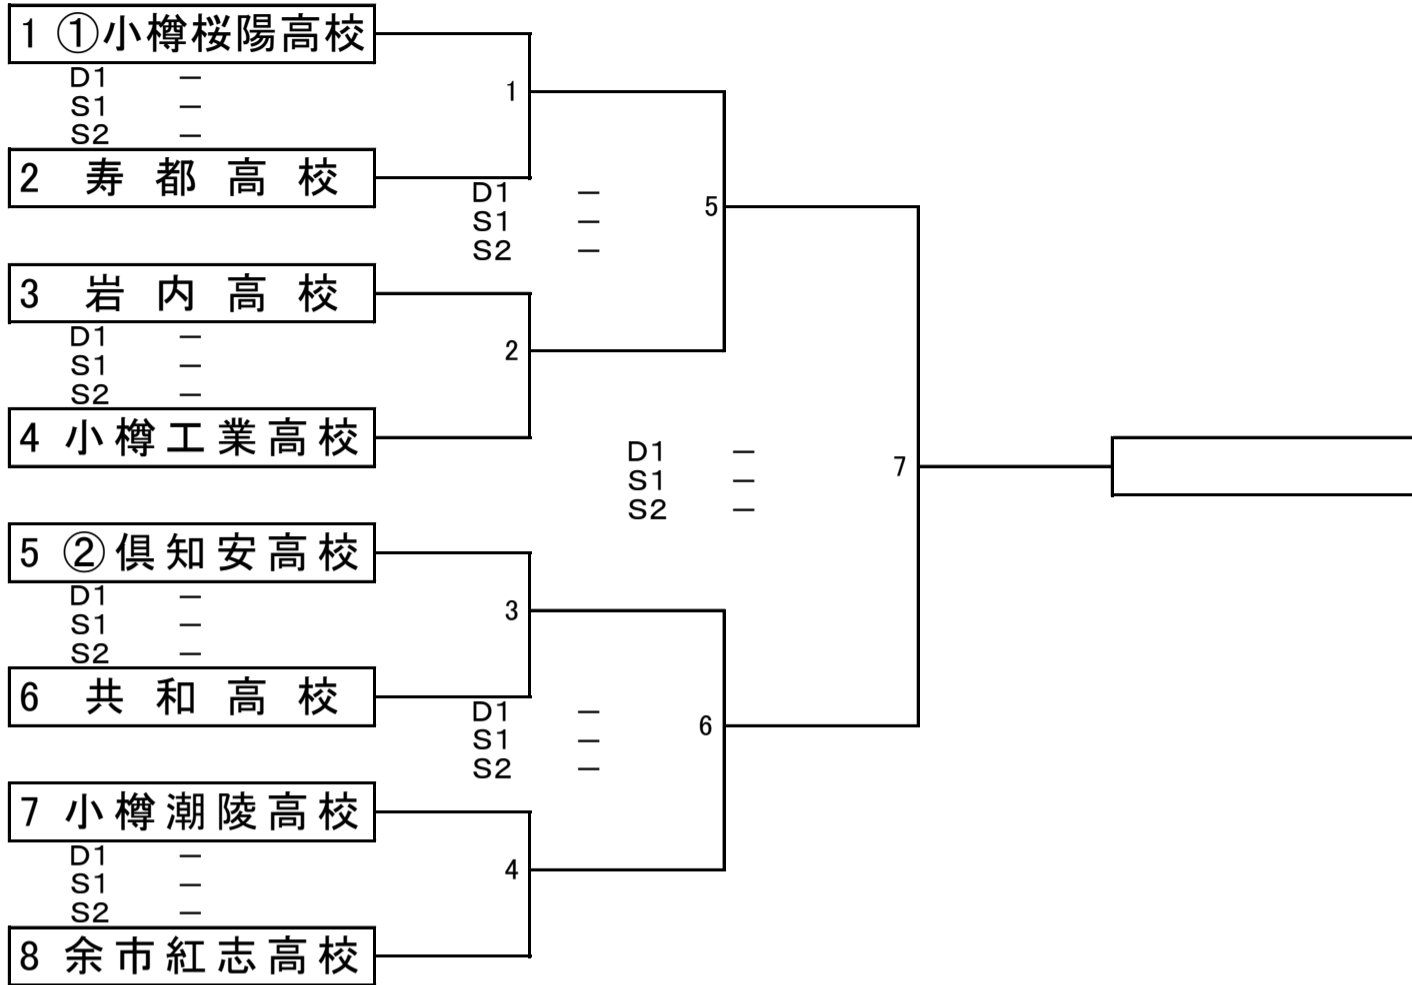

平成28年度 第46回小樽支部高等学校テニス選手権大会  
兼 第56回北海道高等学校テニス選手権大会小樽支部予選会

平成28年5月19日～20日  
於 小樽からまつ公園テニスコート

男子団体戦

1位 \_\_\_\_\_ 2位 \_\_\_\_\_  
3位 \_\_\_\_\_ 3位 \_\_\_\_\_

女子団体戦

1位 \_\_\_\_\_ 2位 \_\_\_\_\_  
3位 \_\_\_\_\_ 3位 \_\_\_\_\_