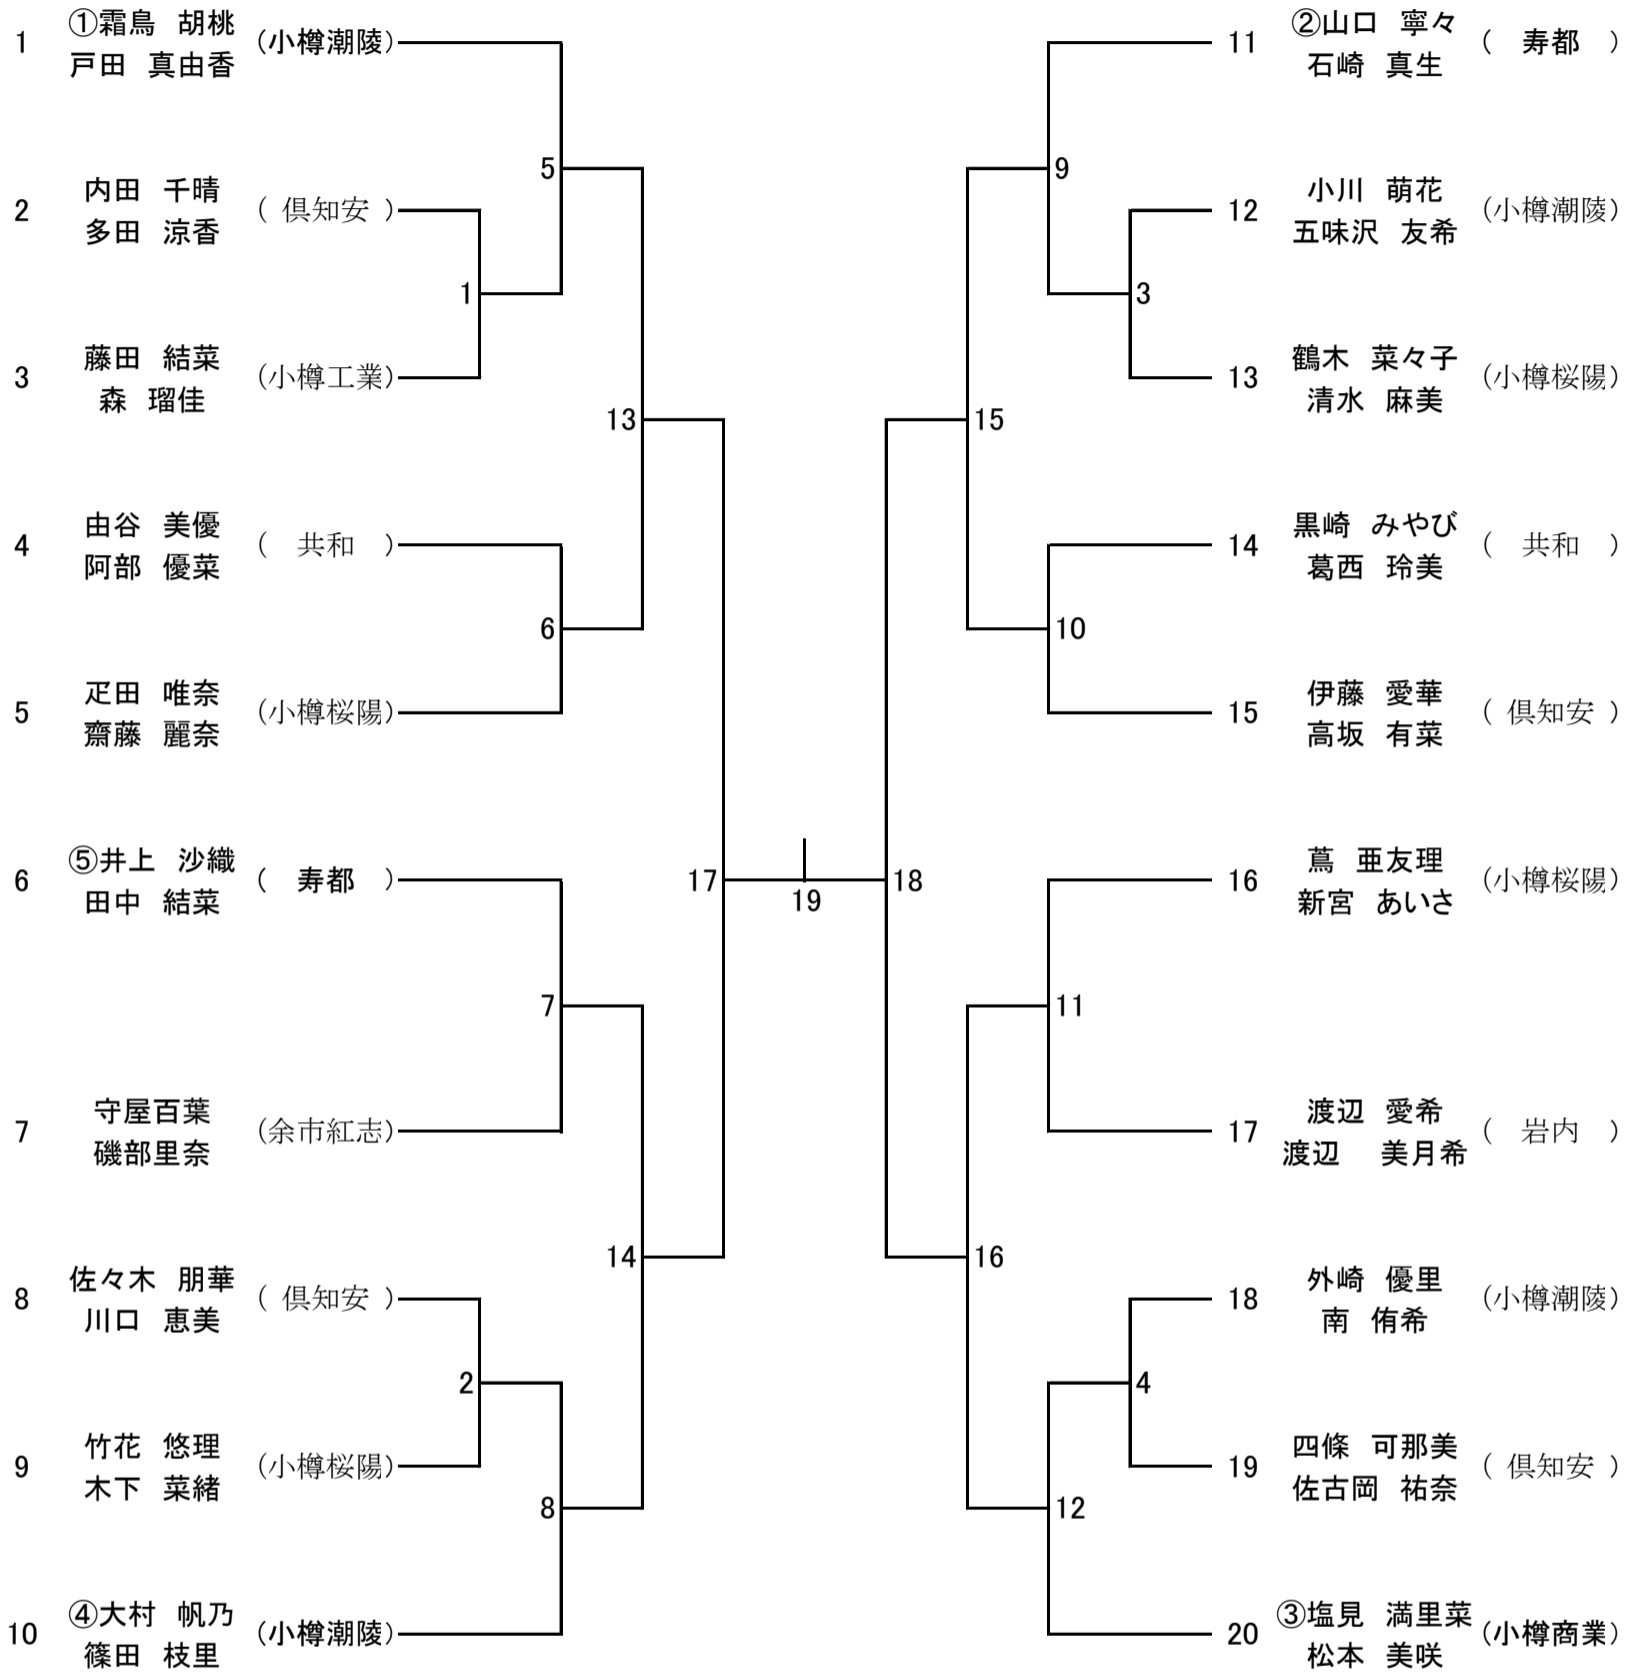

平成28年度 第46回小樽支部高等学校テニス選手権大会
兼 第56回北海道高等学校テニス選手権大会小樽支部予選会

平成28年5月19日～20日
於 小樽からまつ公園テニスコート

女子ダブルス

3位決定戦