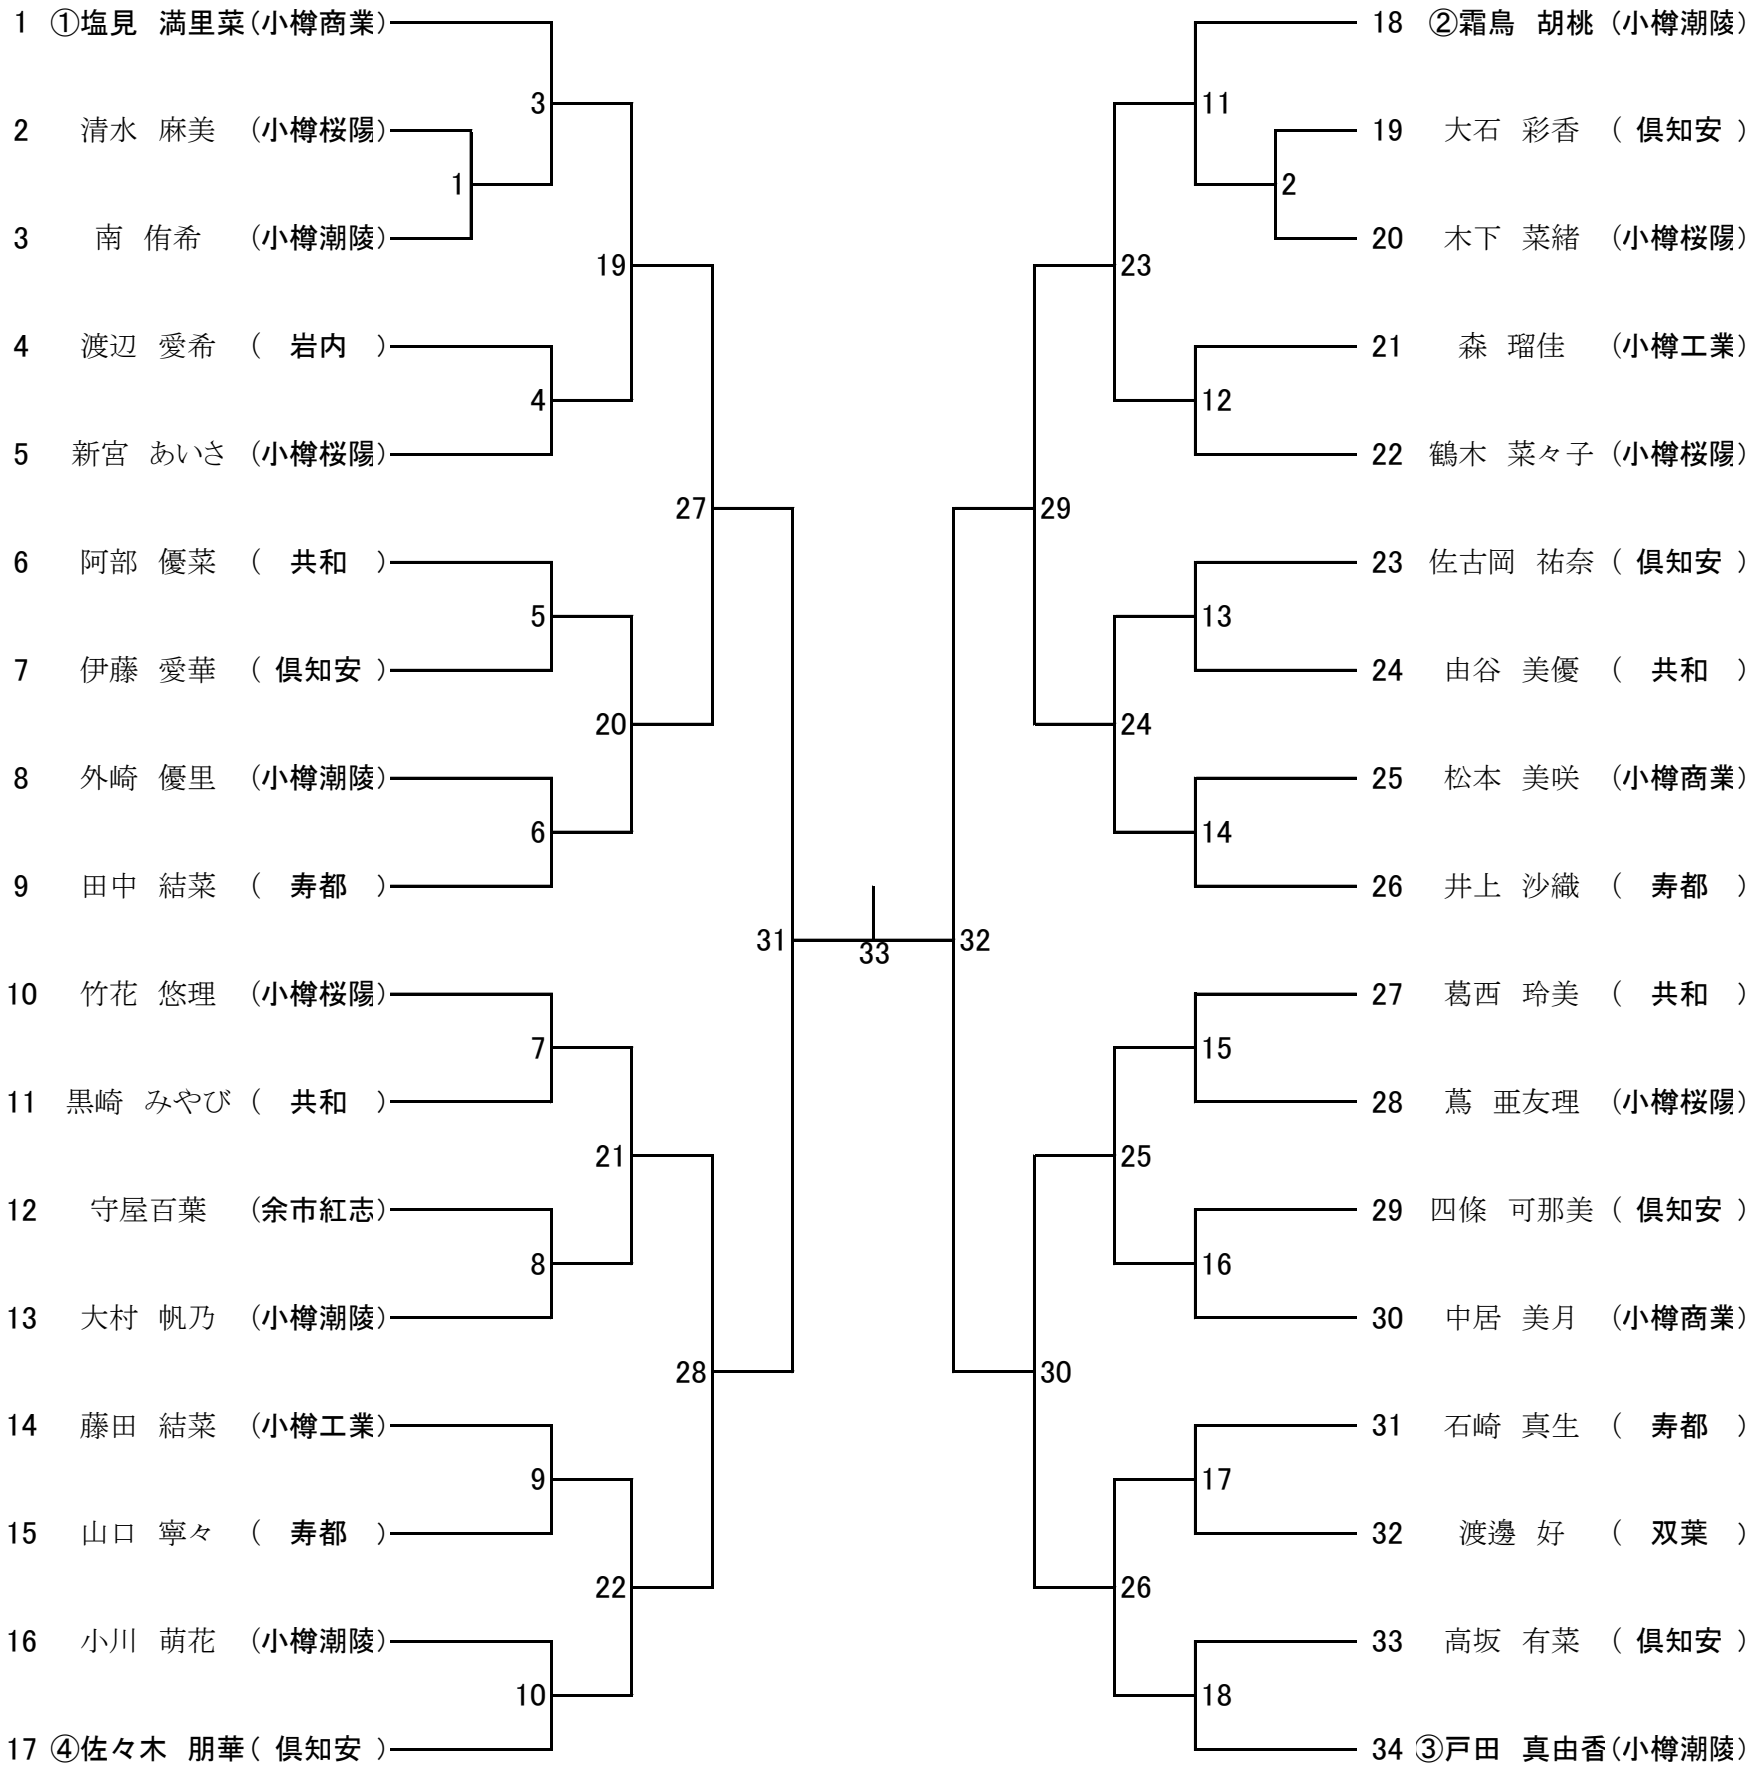

女子シングルス

3位決定戦

1位 \_\_\_\_\_

2位 \_\_\_\_\_

3位 \_\_\_\_\_

3位 \_\_\_\_\_