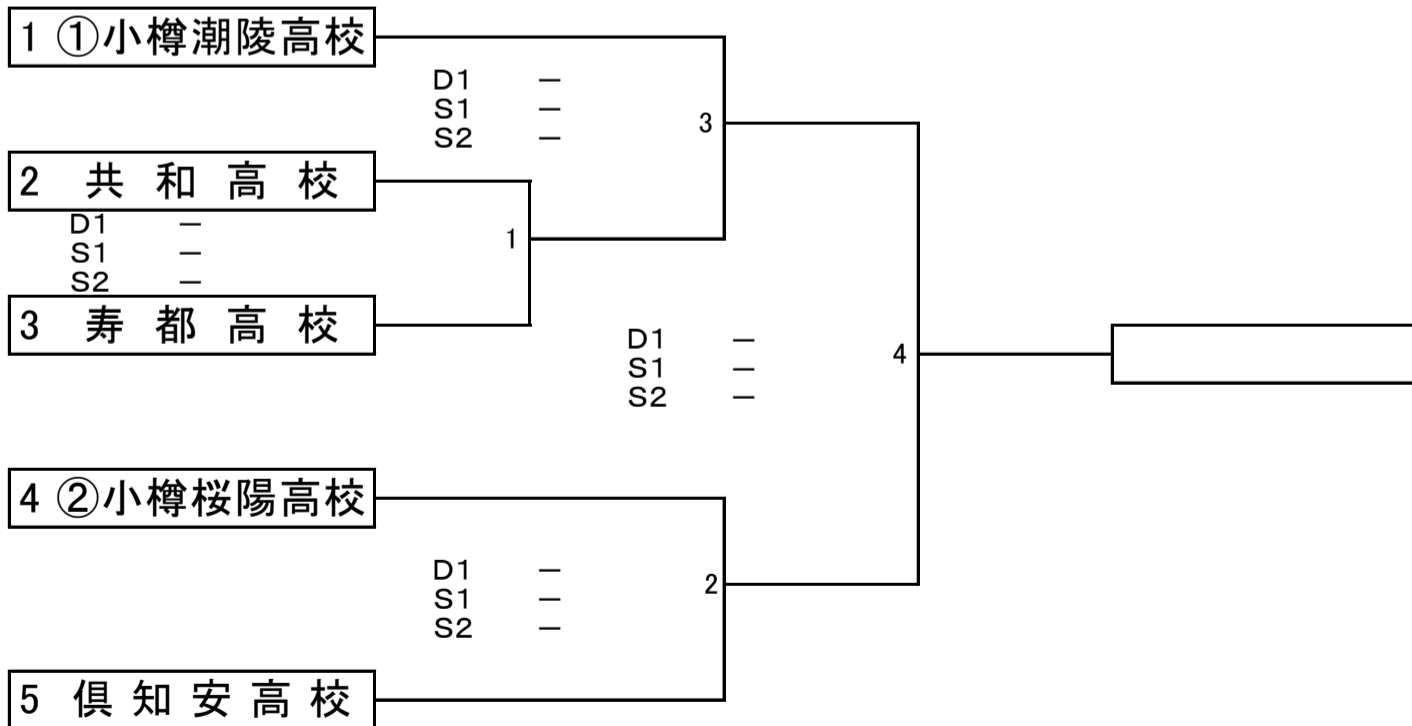

平成28年度 第46回小樽支部高等学校テニス選手権大会  
兼 第56回北海道高等学校テニス選手権大会小樽支部予選会

平成28年5月19日～20日  
於 小樽からまつ公園テニスコート

男子団体戦

1位 \_\_\_\_\_ 2位 \_\_\_\_\_  
3位 \_\_\_\_\_ 3位 \_\_\_\_\_

女子団体戦

1位 \_\_\_\_\_ 2位 \_\_\_\_\_  
3位 \_\_\_\_\_ 3位 \_\_\_\_\_