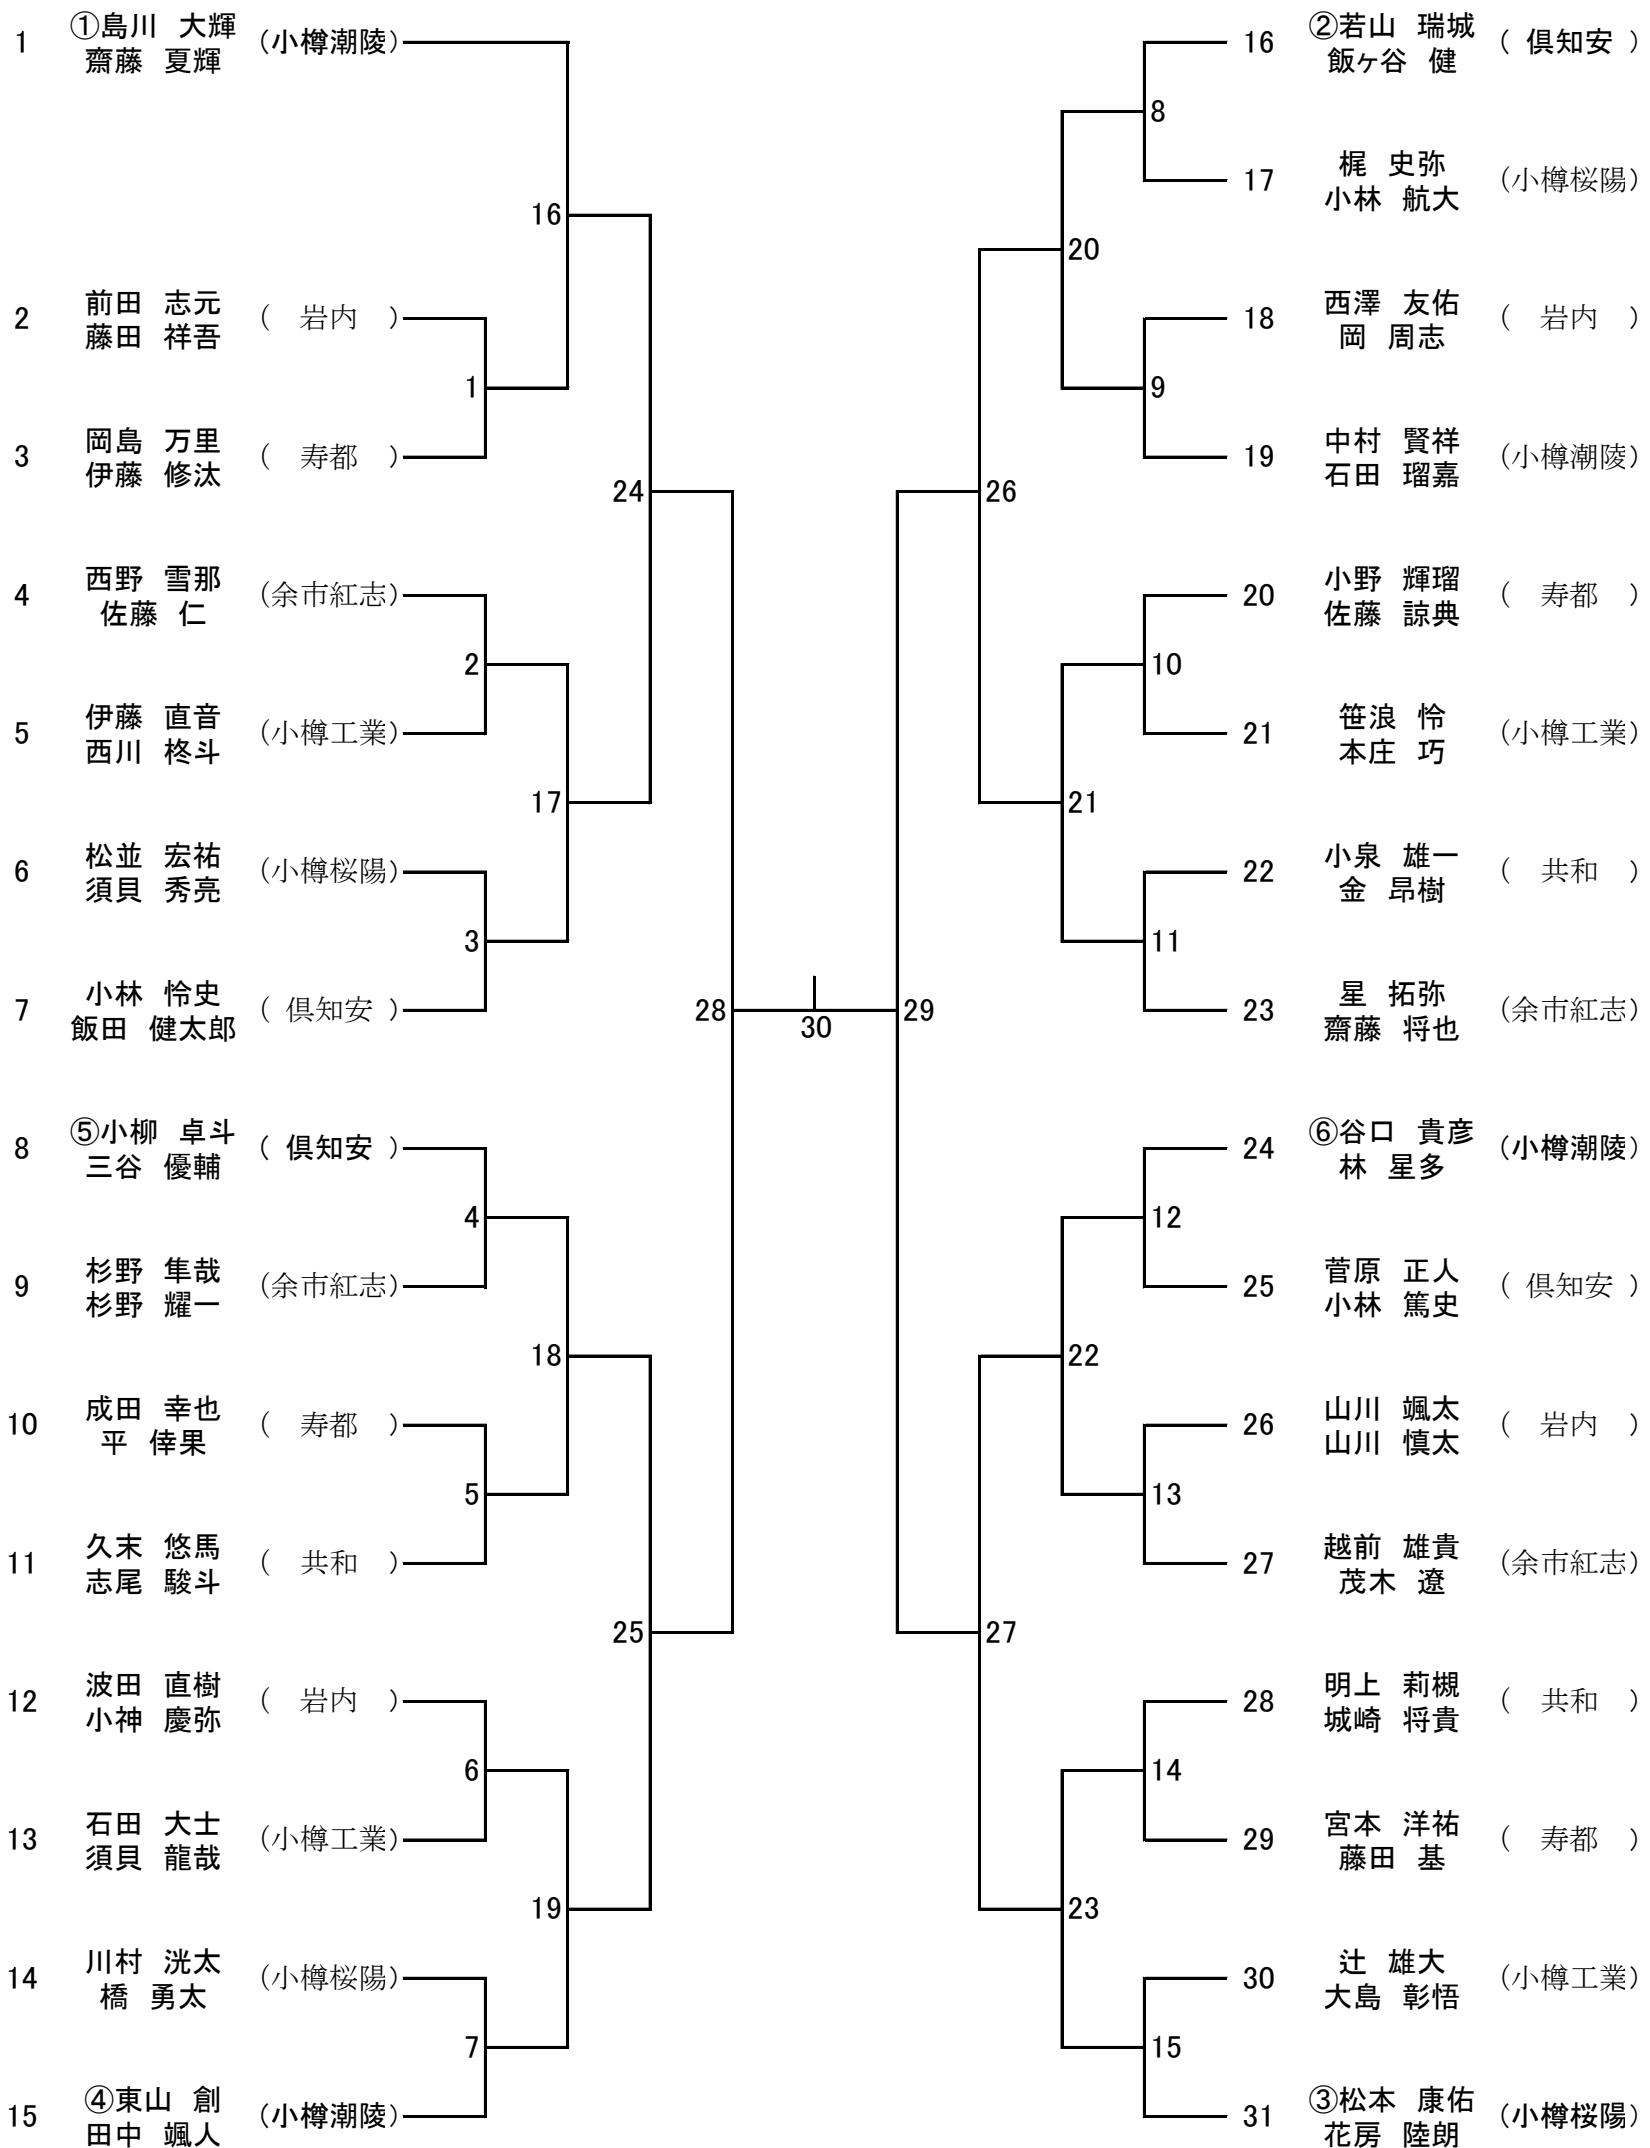

平成28年度 第46回小樽支部高等学校テニス選手権大会

兼 第56回北海道高等学校テニス選手権大会小樽支部予選会

平成28年5月19日～20日
於 小樽からまつ公園テニスコート

男子ダブルス

3位決定戦