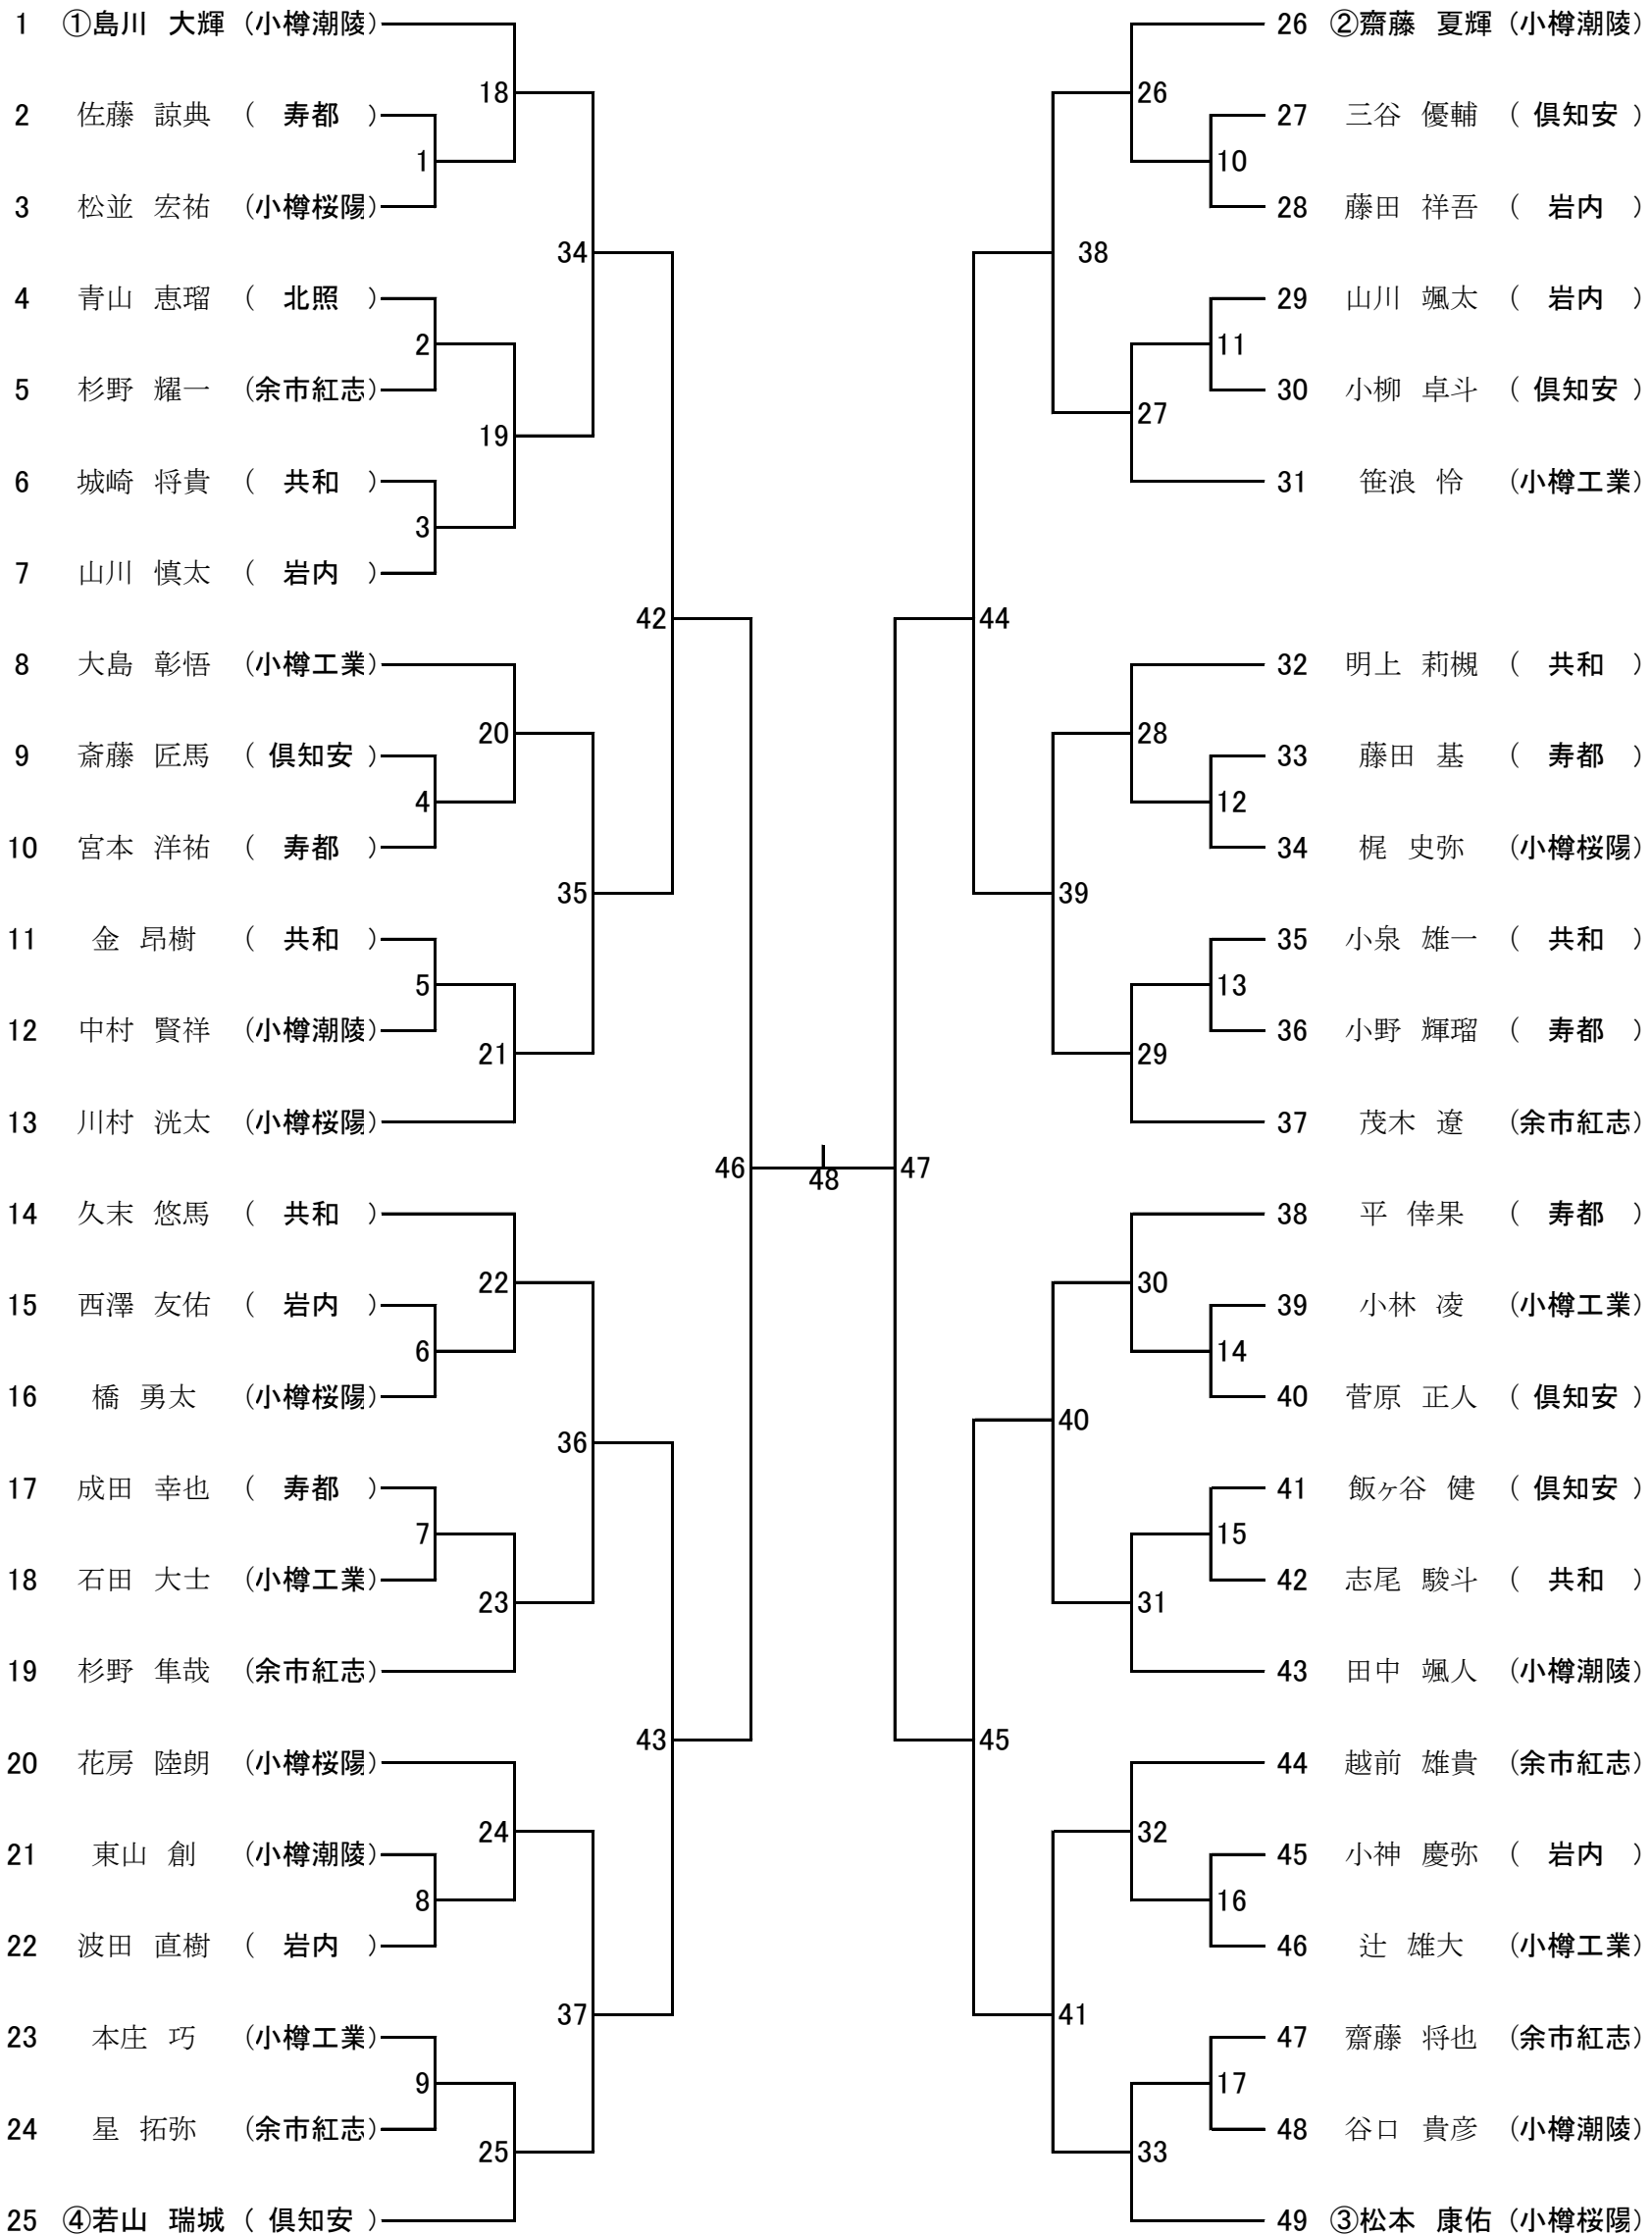

平成28年度 第46回小樽支部高等学校テニス選手権大会
兼 第56回北海道高等学校テニス選手権大会小樽支部予選会

平成28年5月19日～20日
於 小樽からまつ公園テニスコート

男子シングルス

3位決定戦

1位

2位

3位

3位