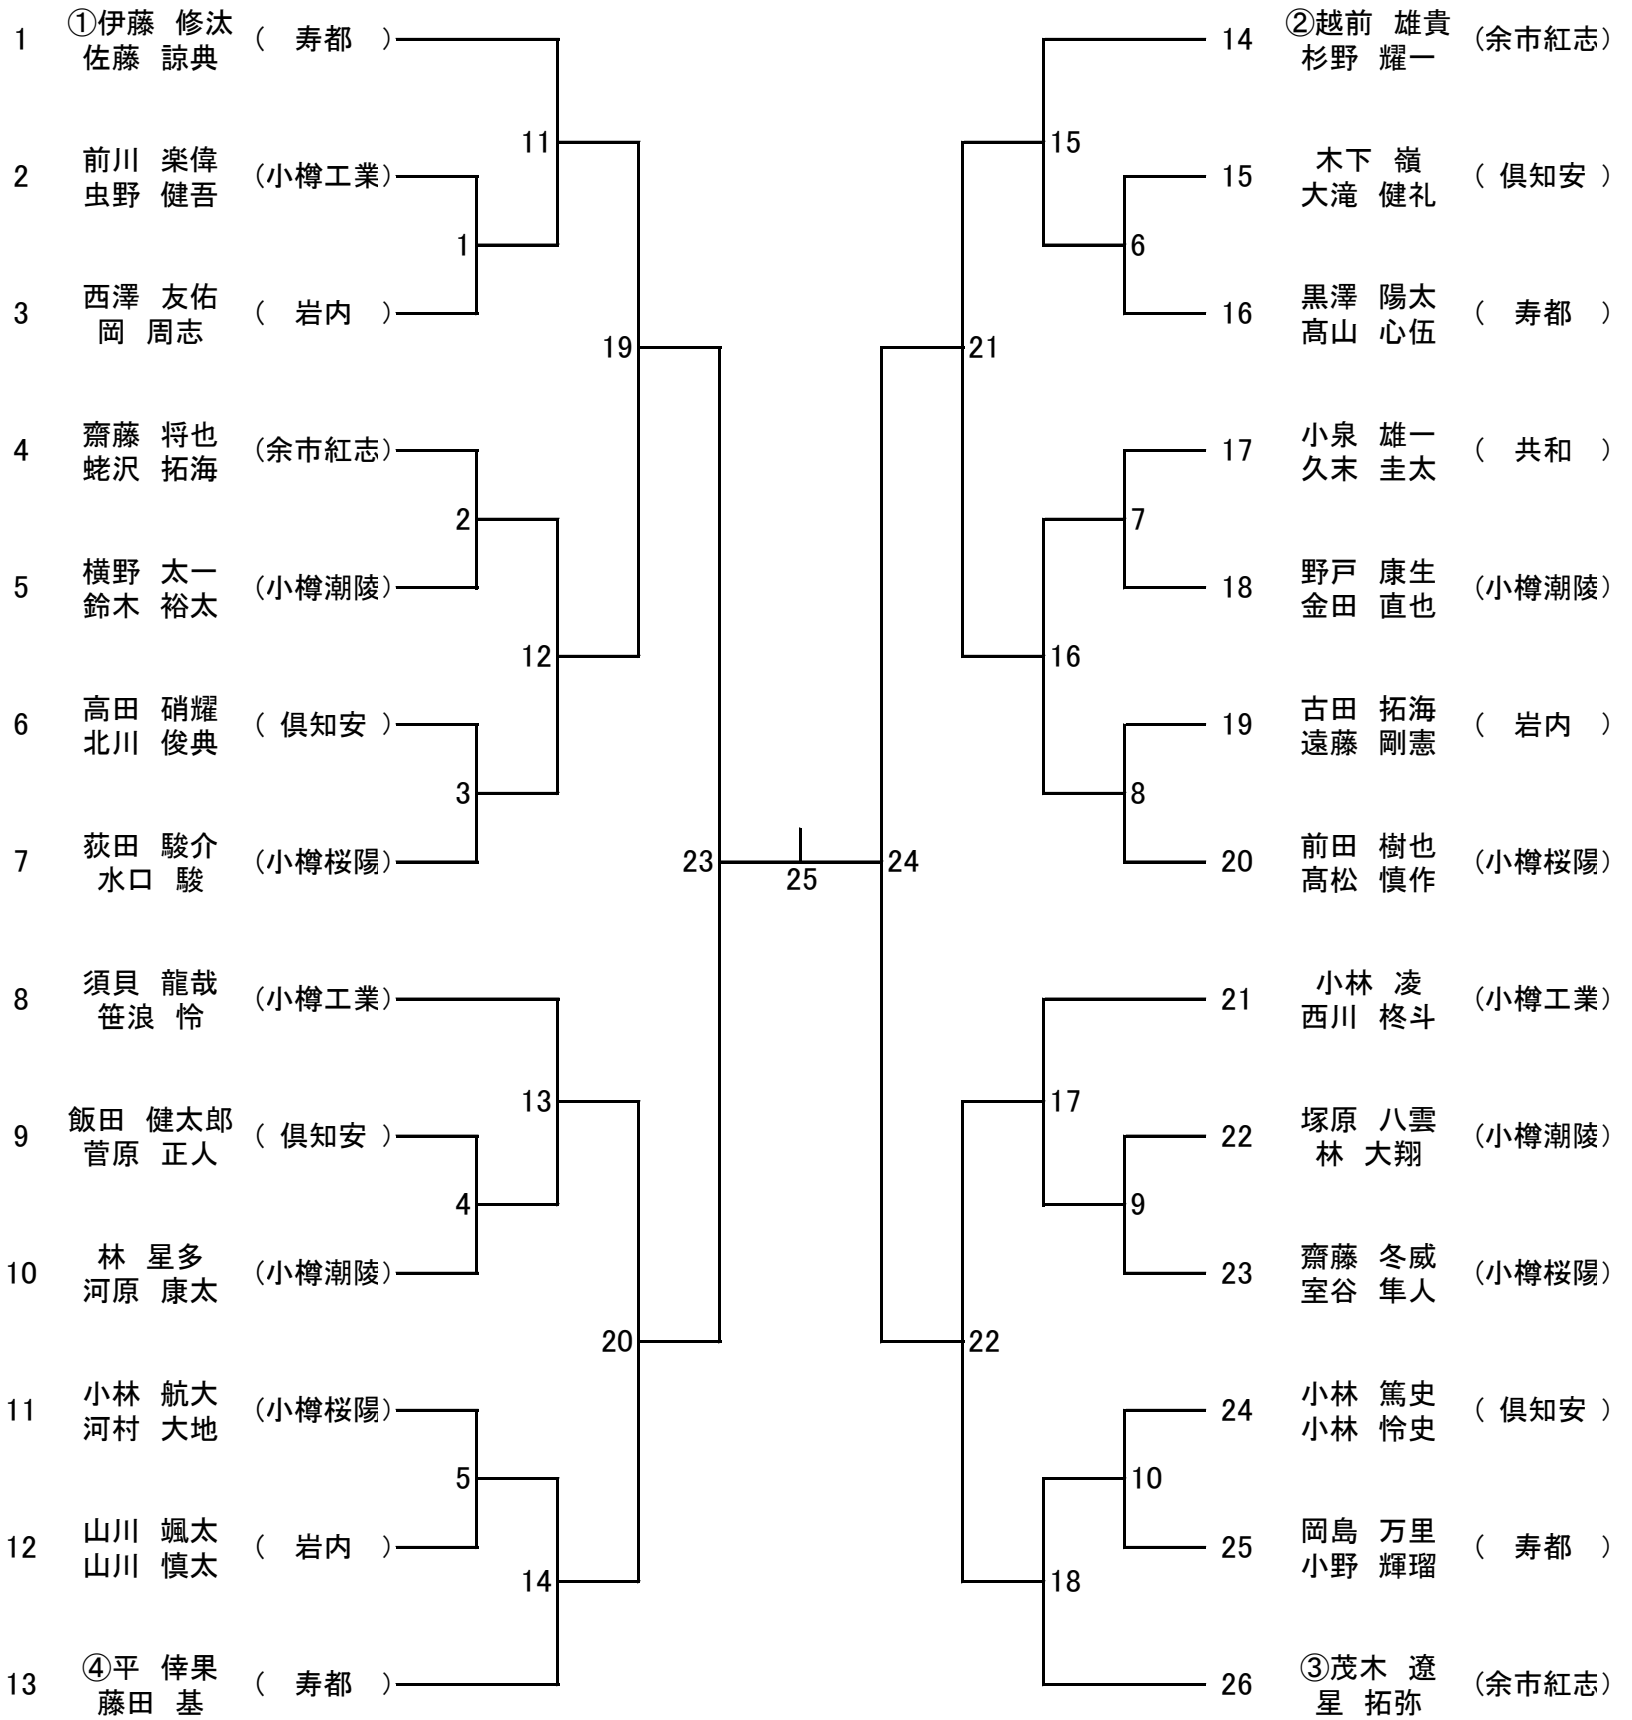

平成29年度 第22回小樽支部高等学校春季テニス大会

平成29年4月29・30日

於 岩内運動公園テニスコート

男子ダブルス

3位決定戦

1位

2位

3位

3位

平成29年度 第22回小樽支部高等学校春季テニス大会

平成29年4月29・30日

於 岩内運動公園テニスコート

男子シングルス

3位決定戦

1位

2位

3位

3位

平成29年度 第22回小樽支部高等学校春季テニス大会

平成29年4月29・30日

於 岩内運動公園テニスコート

女子ダブルス

3位決定戦

1位 _____