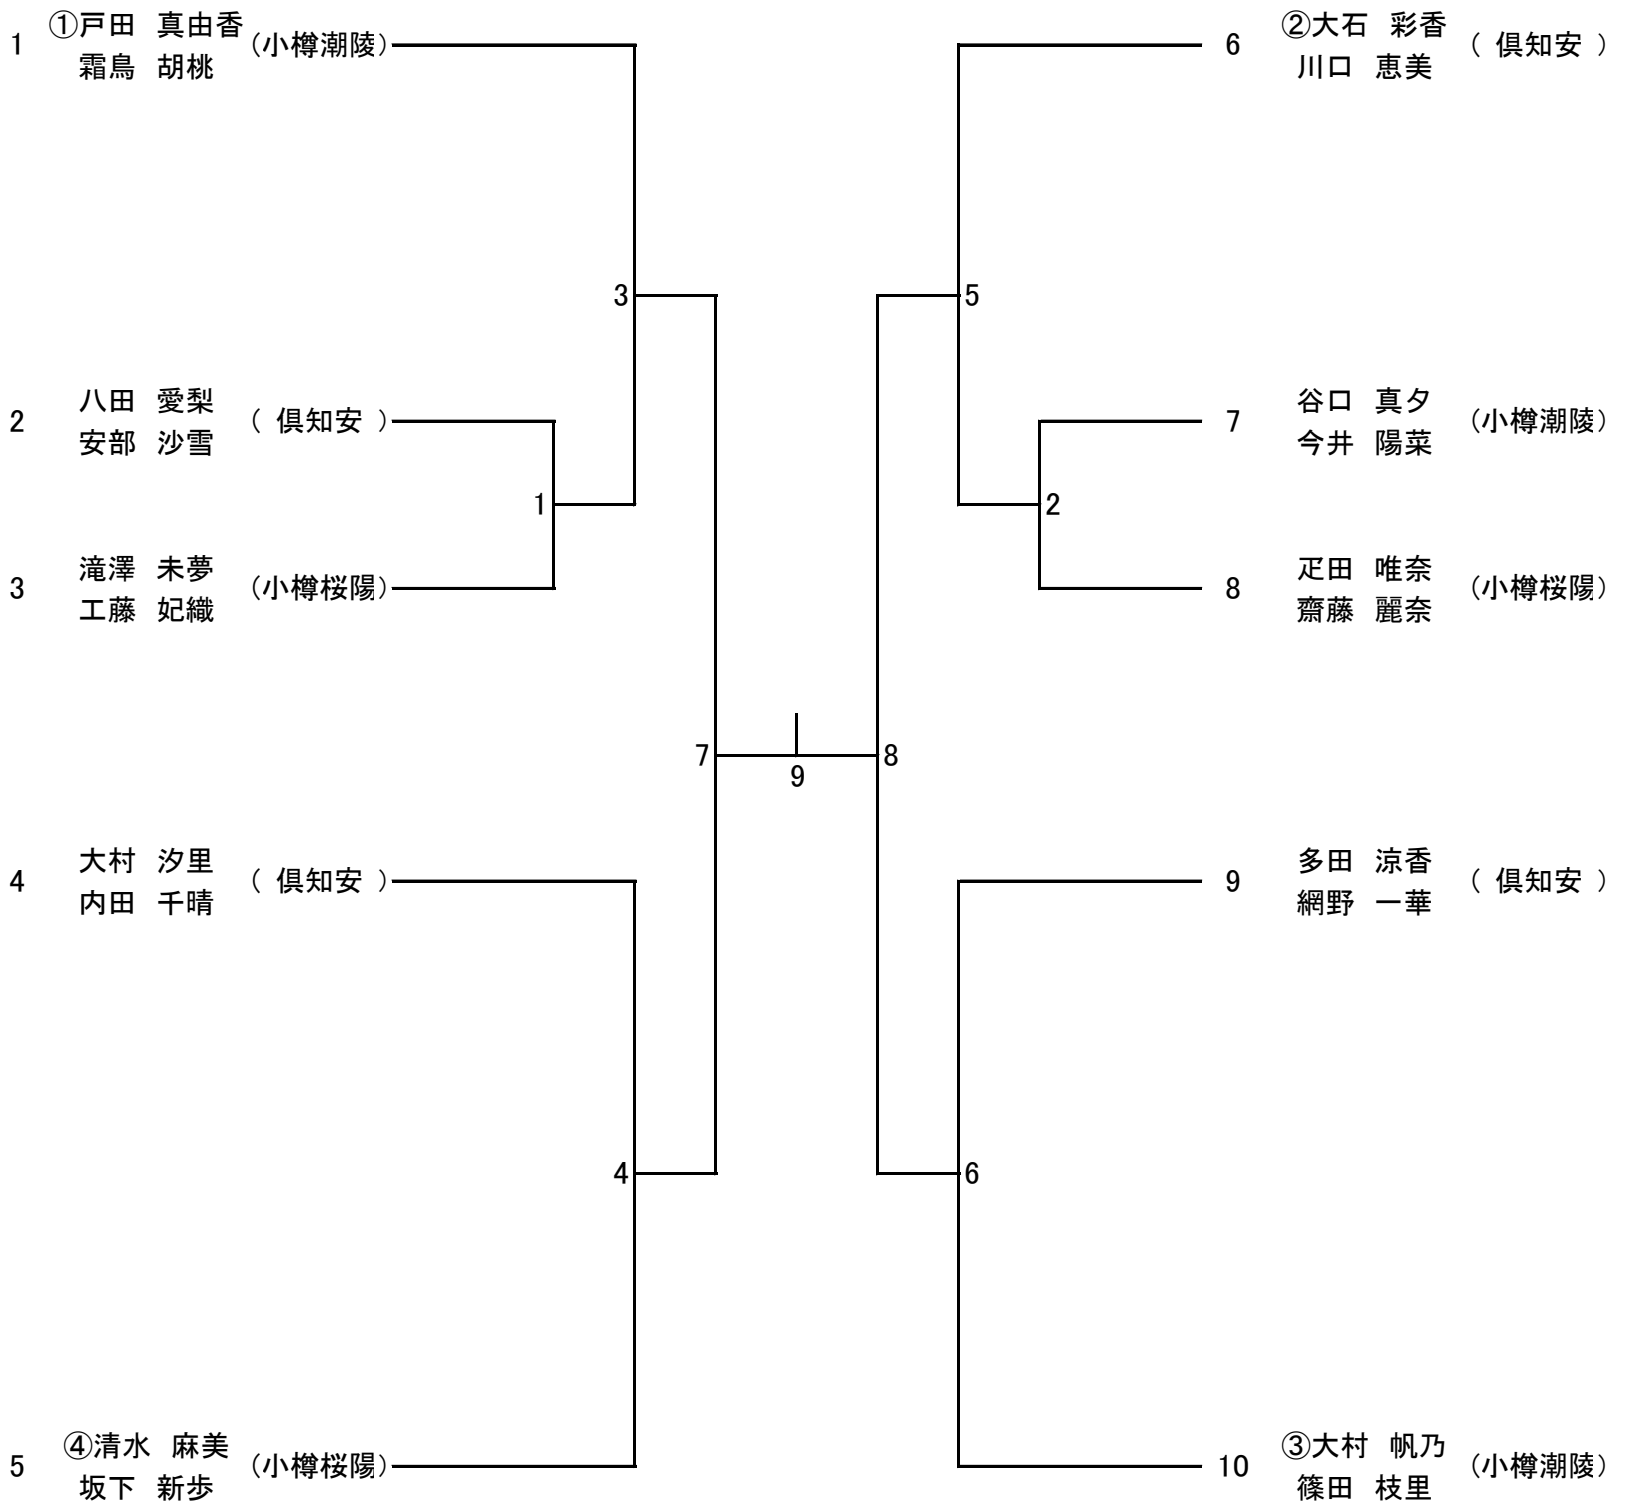

平成29年度 第22回小樽支部高等学校春季テニス大会

平成29年4月29・30日

於 岩内運動公園テニスコート

女子ダブルス

3位決定戦