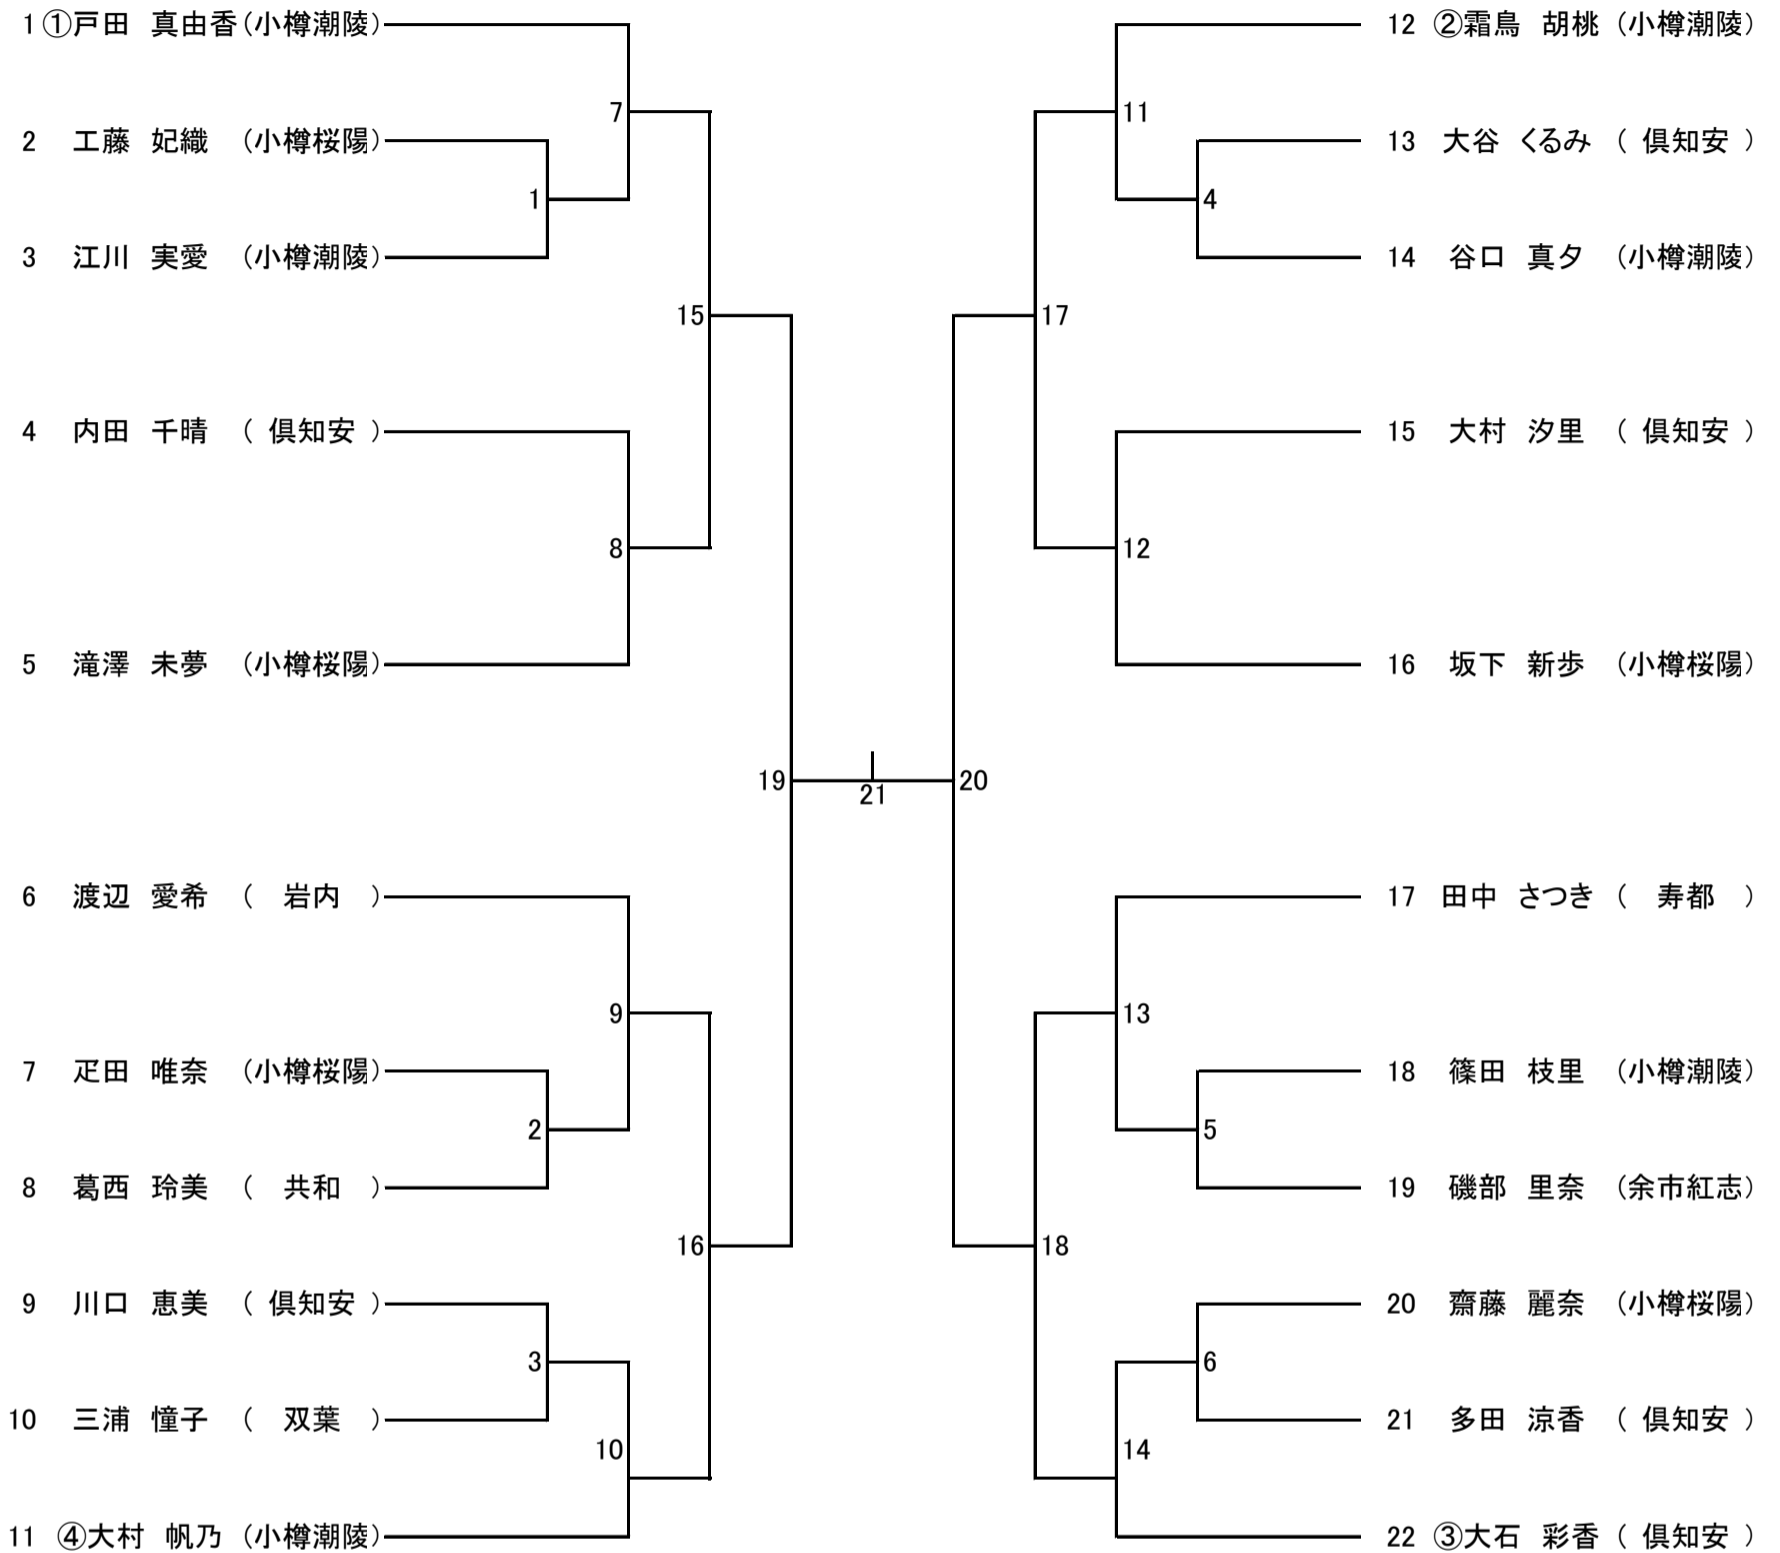

平成29年度 第22回小樽支部高等学校春季テニス大会

平成29年4月29・30日

於 岩内運動公園テニスコート

女子シングルス

3位決定戦