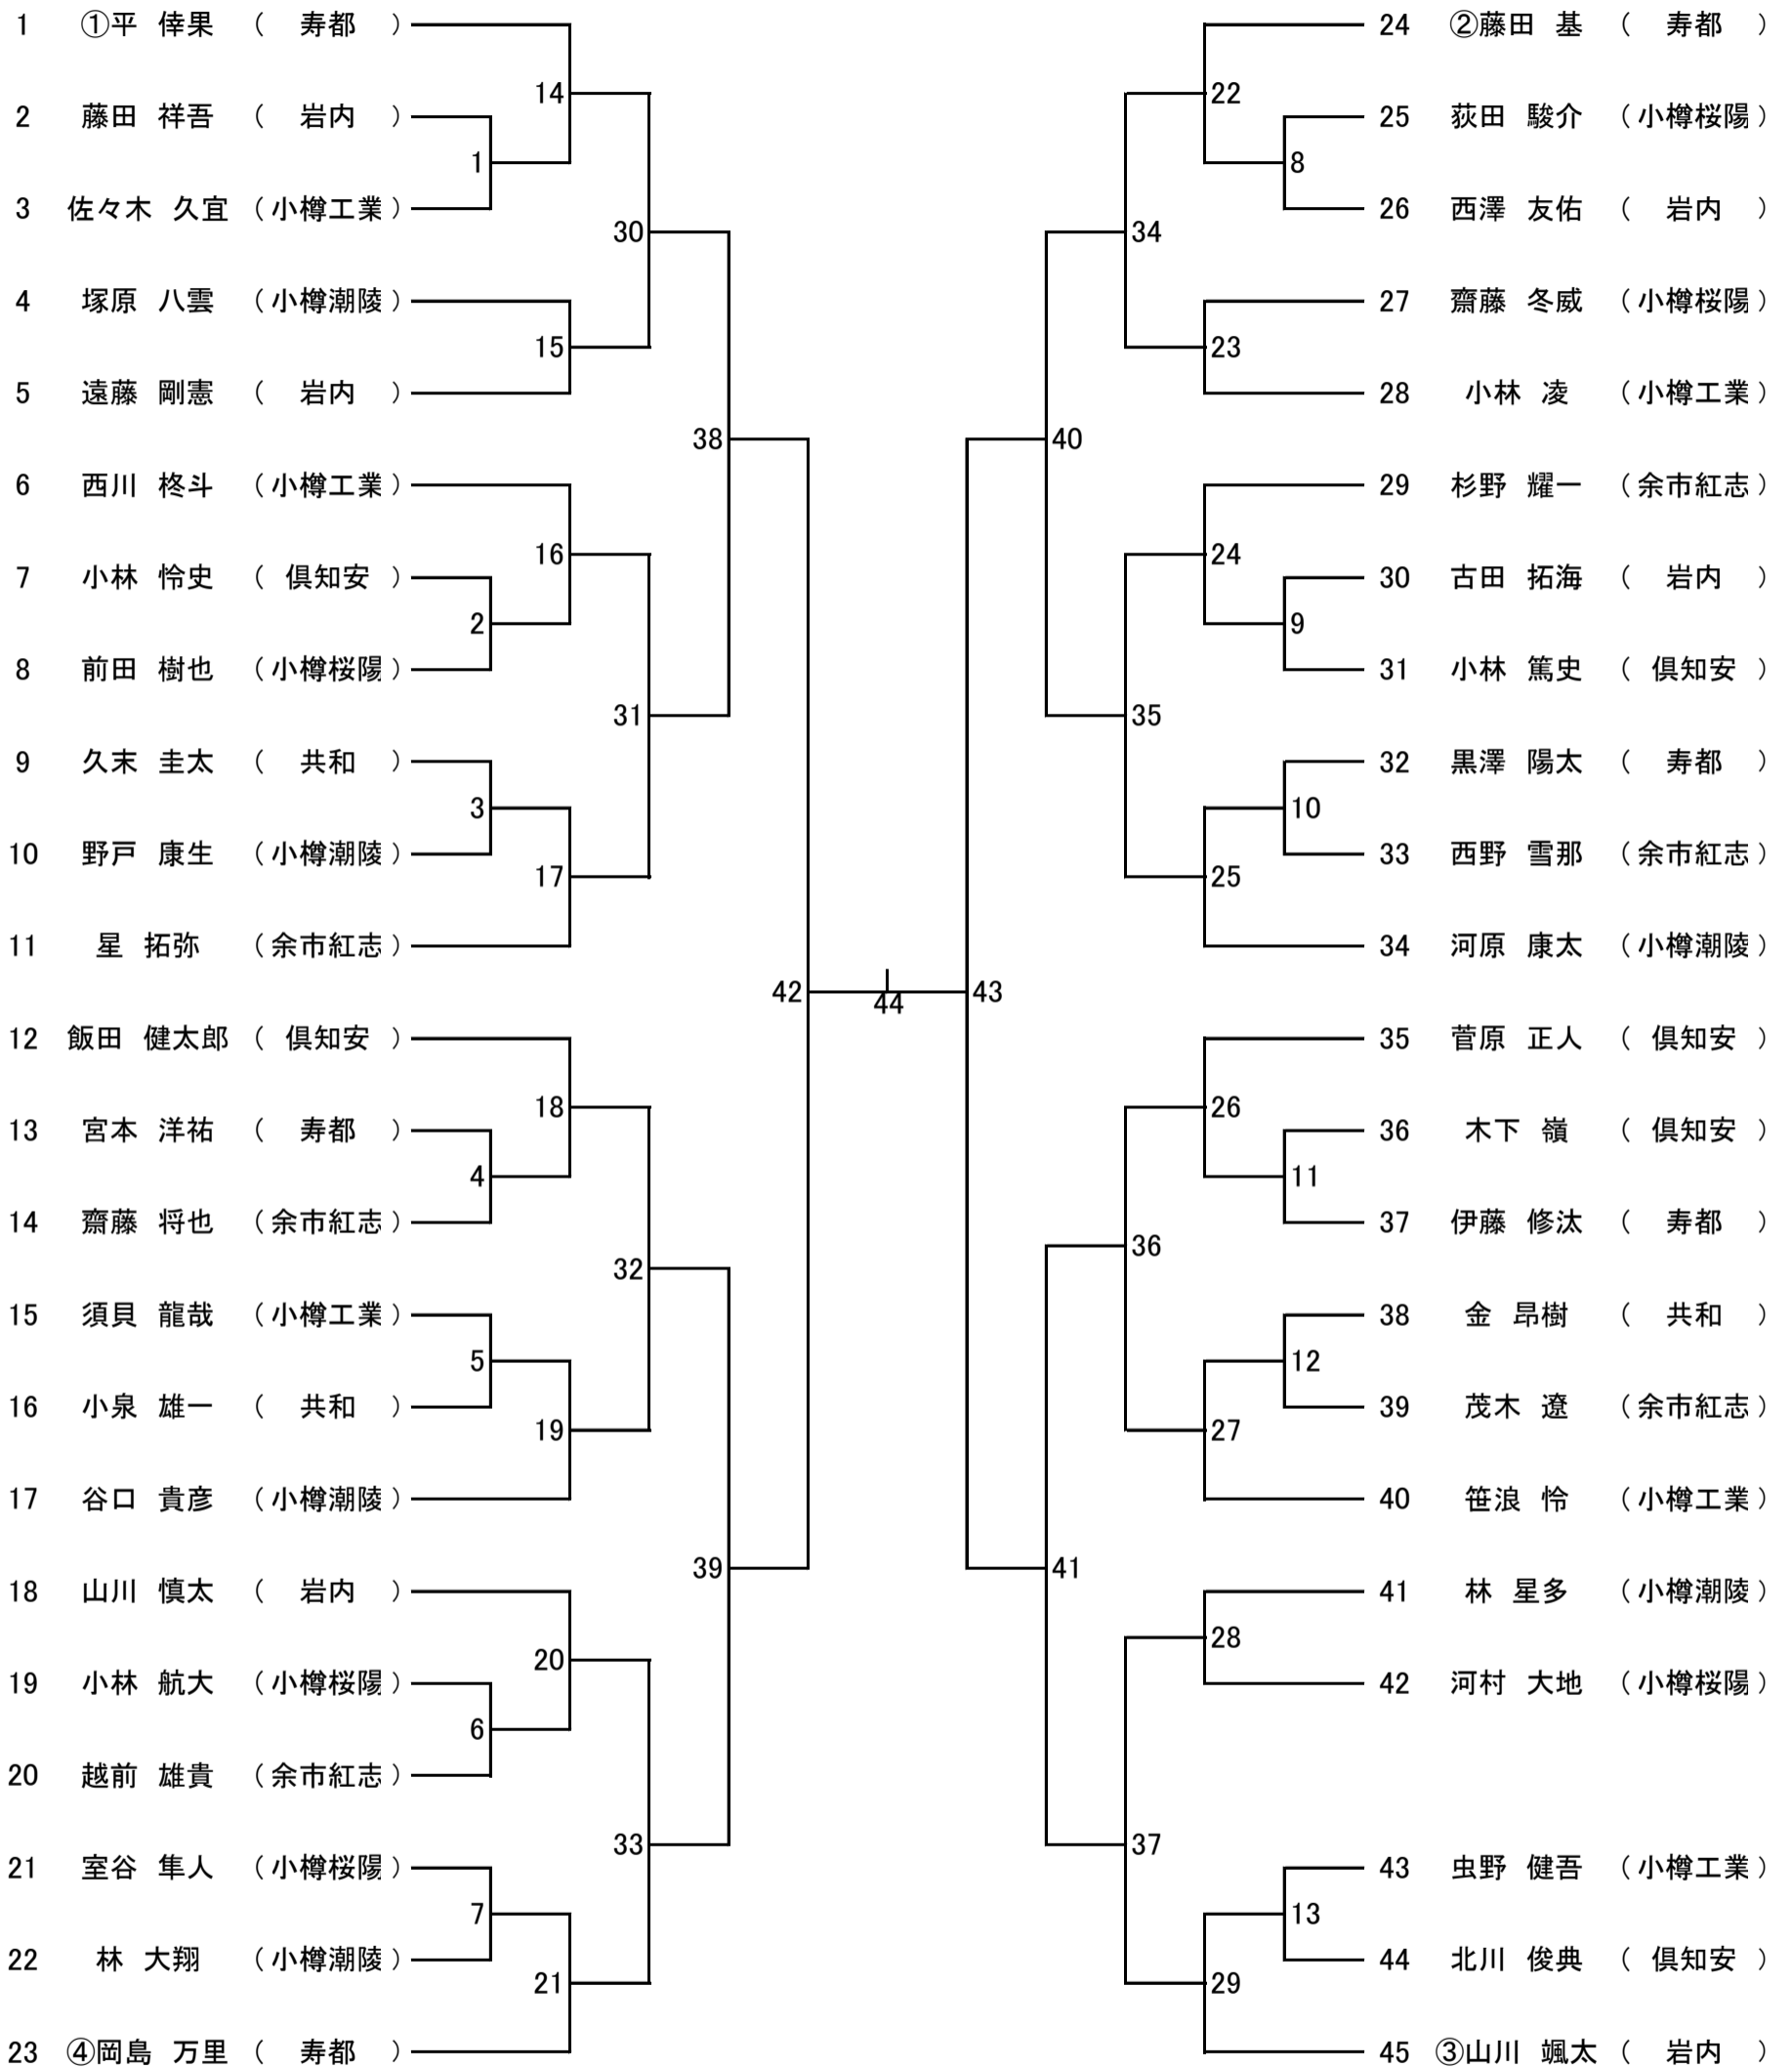

平成29年度 第22回小樽支部高等学校春季テニス大会

平成29年4月29・30日

於 岩内運動公園テニスコート

男子ダブルス

3位決定戦

1位

2位

3位

3位

平成29年度 第22回小樽支部高等学校春季テニス大会

平成29年4月29・30日

於 岩内運動公園テニスコート

男子シングルス

3位決定戦

1位

2位

3位

3位

平成29年度 第22回小樽支部高等学校春季テニス大会

平成29年4月29・30日

於 岩内運動公園テニスコート

女子ダブルス

3位決定戦

1位 _____