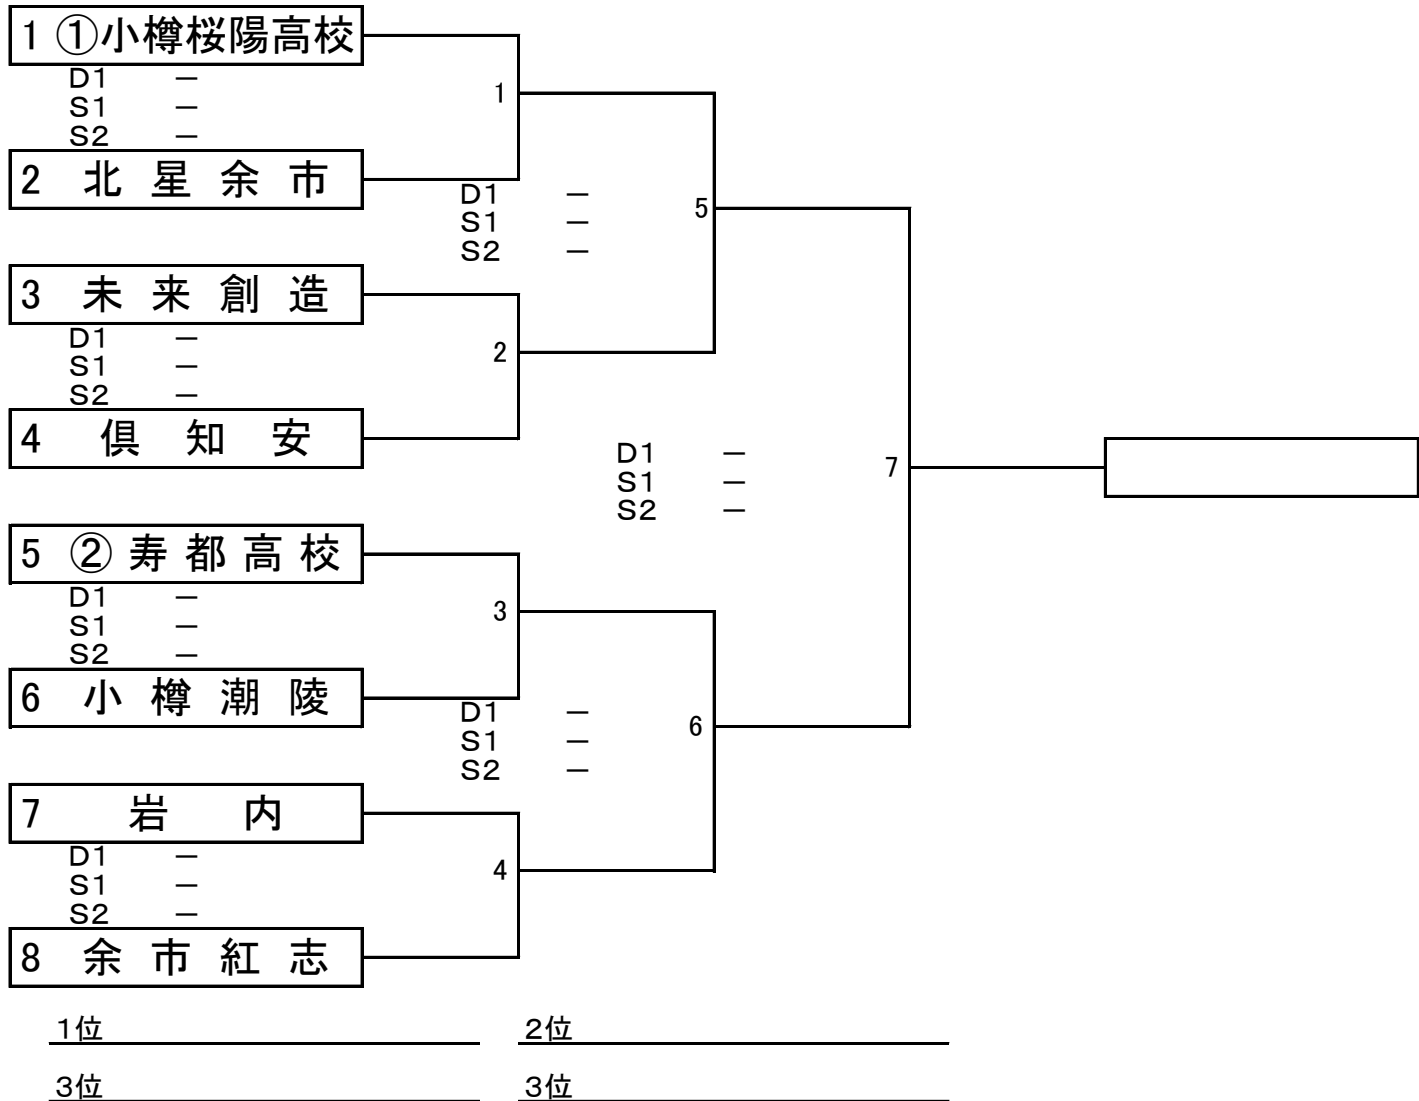

令和元年度 第49回小樽支部高等学校テニス選手権大会  
兼 第59回北海道高等学校テニス選手権大会小樽支部予選会

令和元年5月23日～24日  
於 岩内運動公園・岩内高校テニスコート

### 男子団体戦

### 女子団体戦