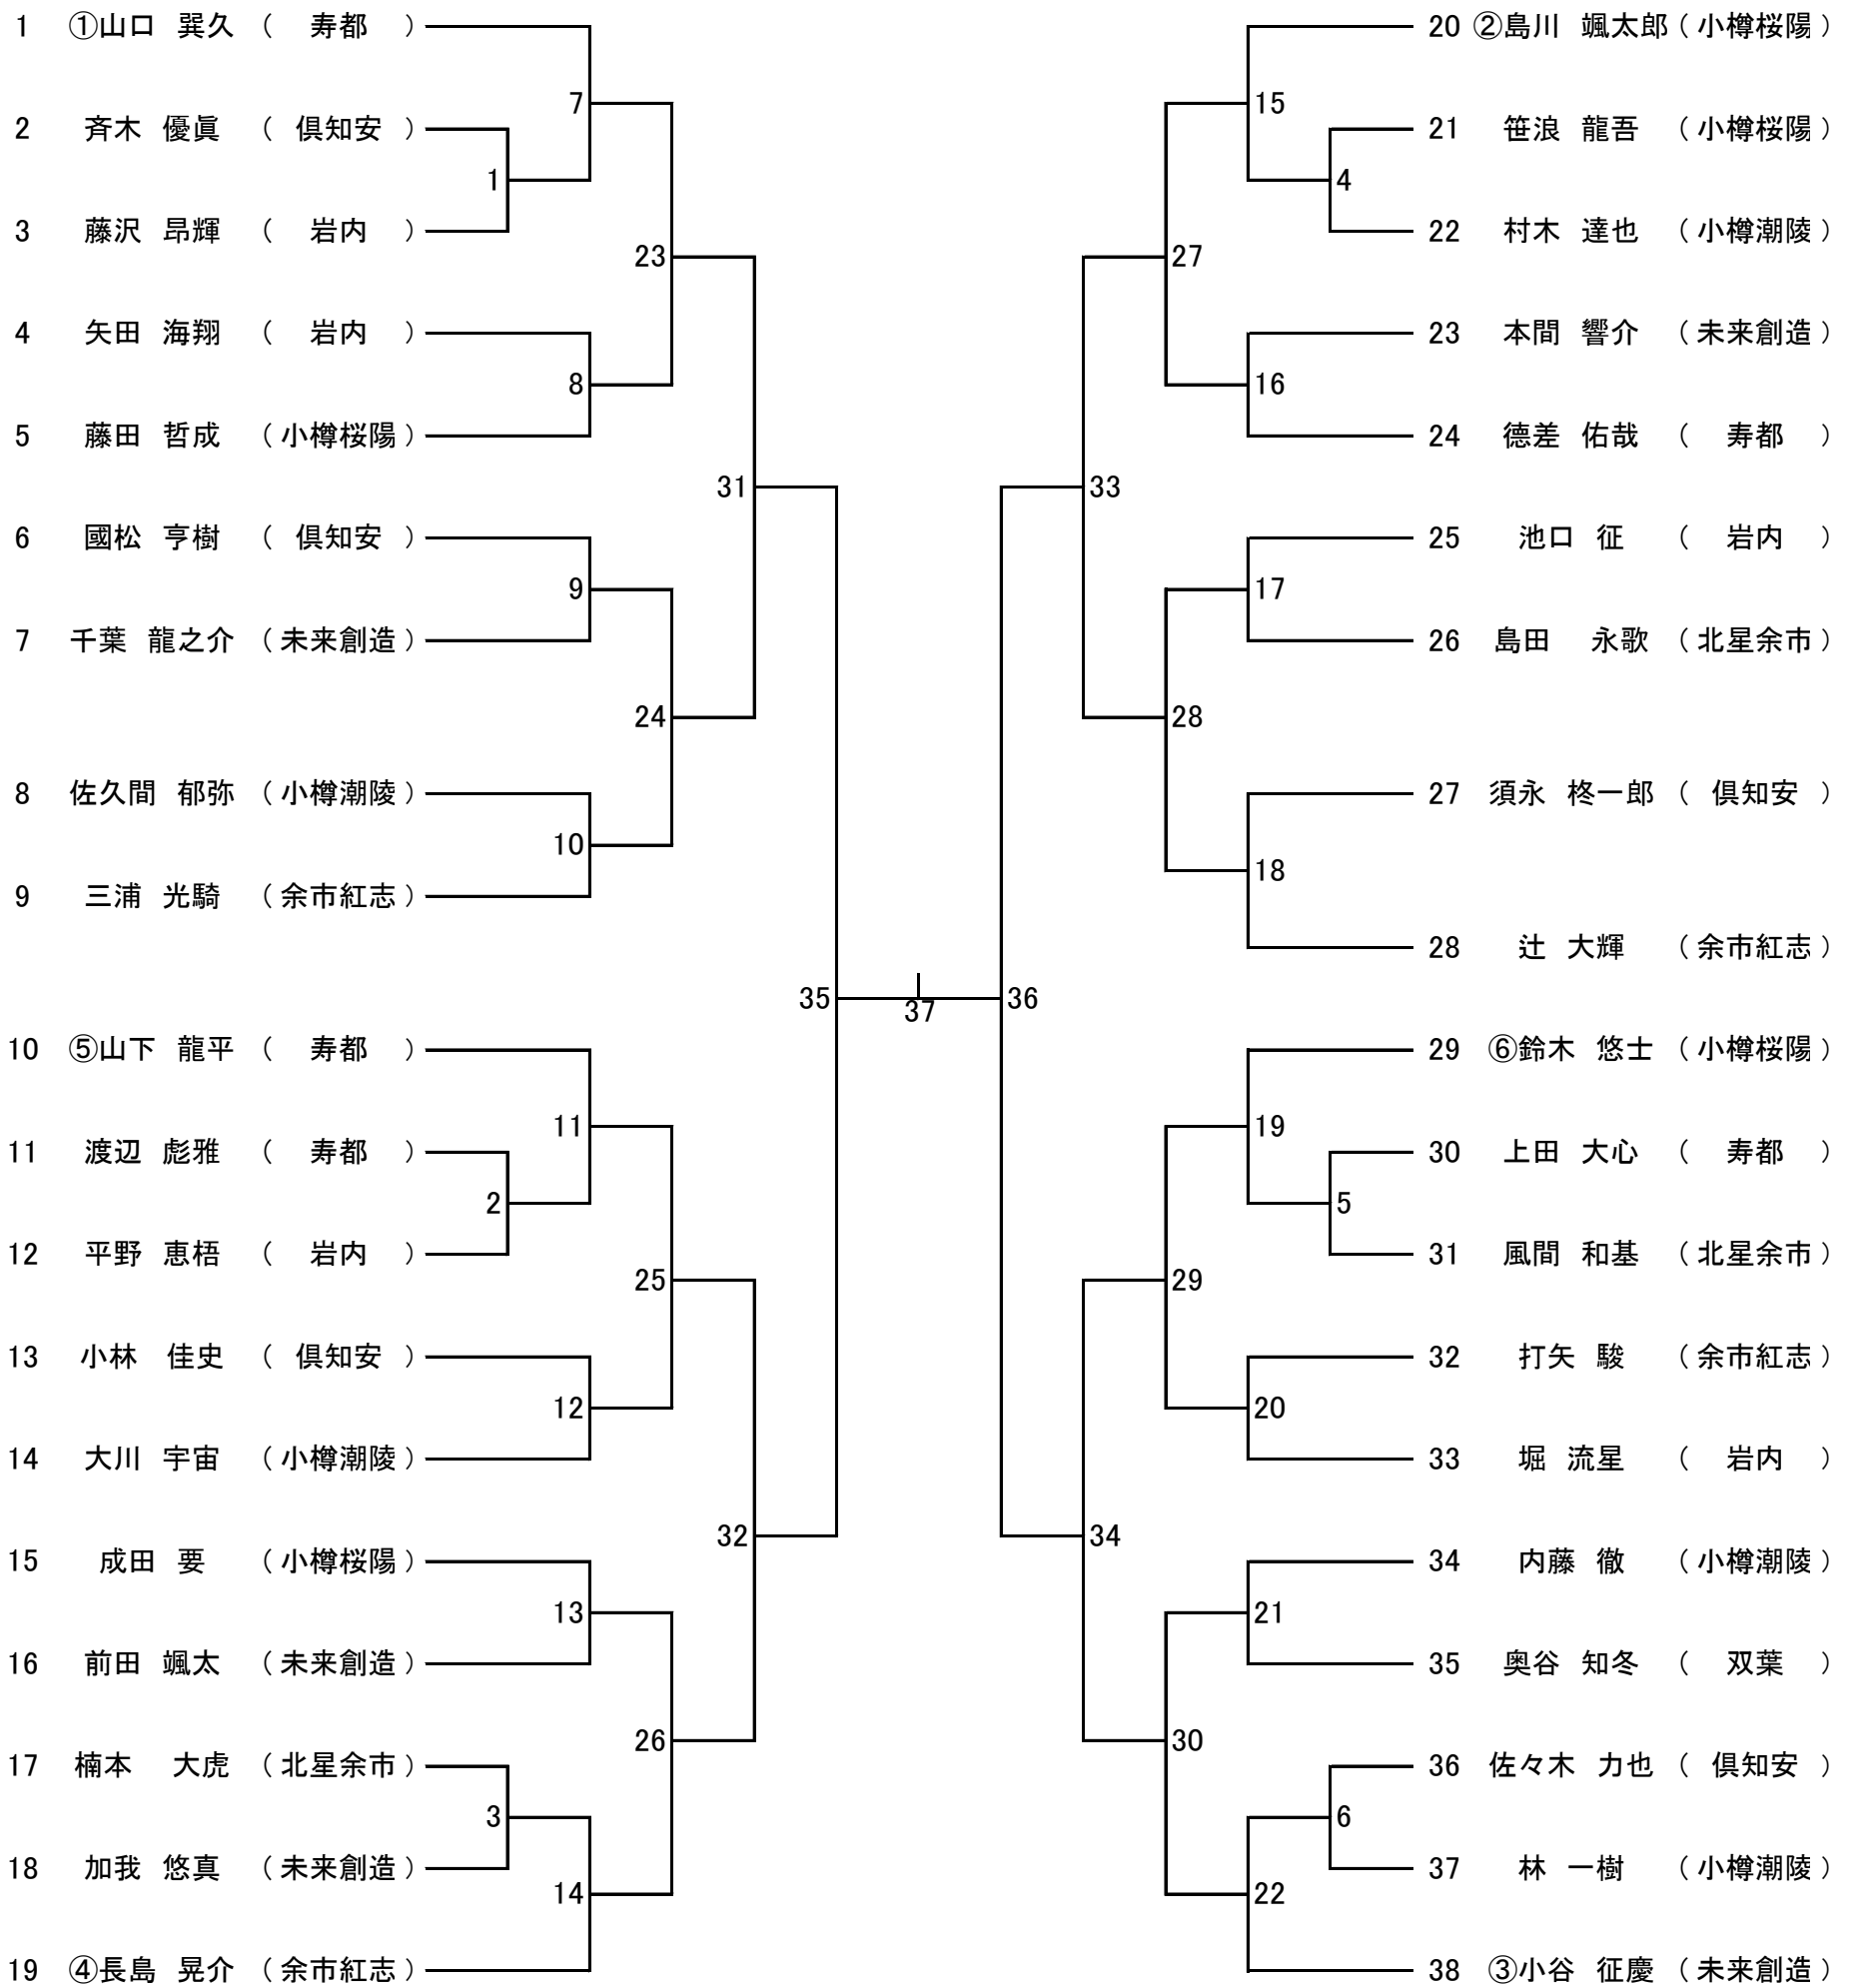

令和元年度 第49回小樽支部高等学校テニス選手権大会
兼 第59回北海道高等学校テニス選手権大会小樽支部予選会

令和元年5月23日～24日
於 岩内運動公園・岩内高校テニスコート

男子シングルス

3位決定戦