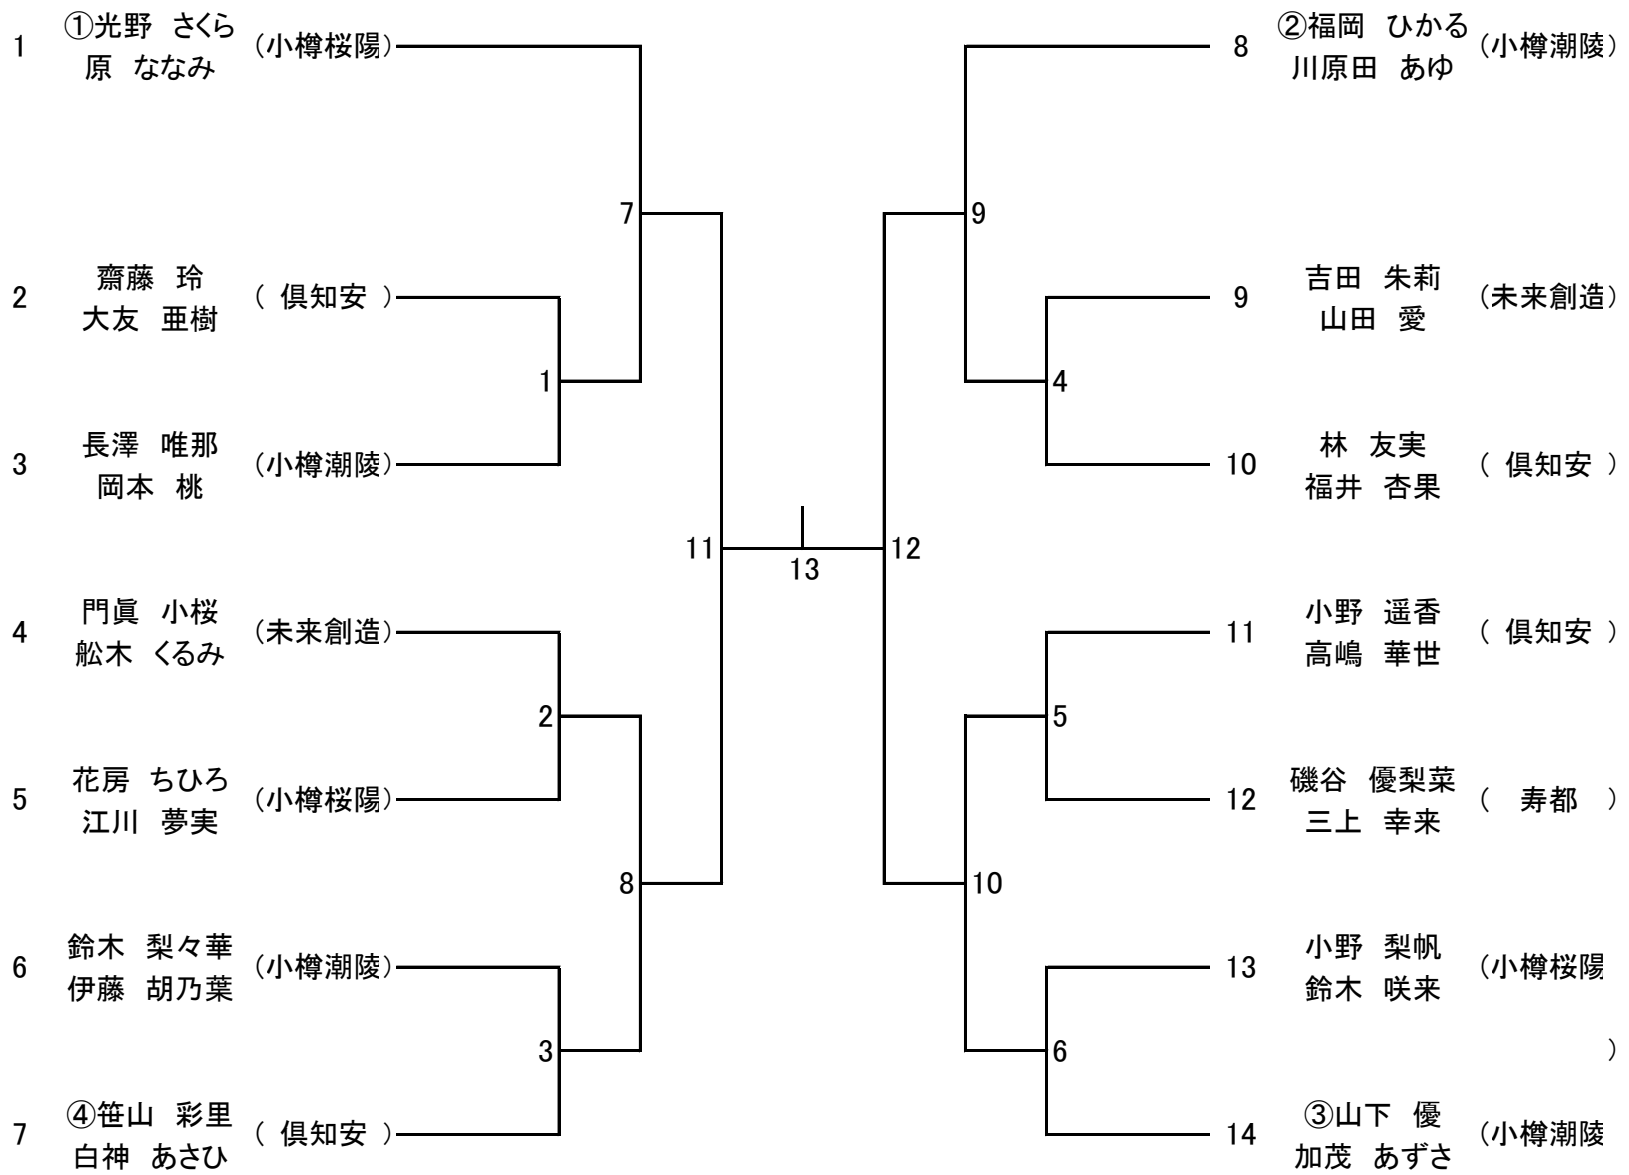

令和元年度 第49回小樽支部高等学校テニス選手権大会
兼 第59回北海道高等学校テニス選手権大会小樽支部予選会

令和元年5月23日～24日
於 岩内運動公園・岩内高校テニスコート

女子ダブルス

3位決定戦