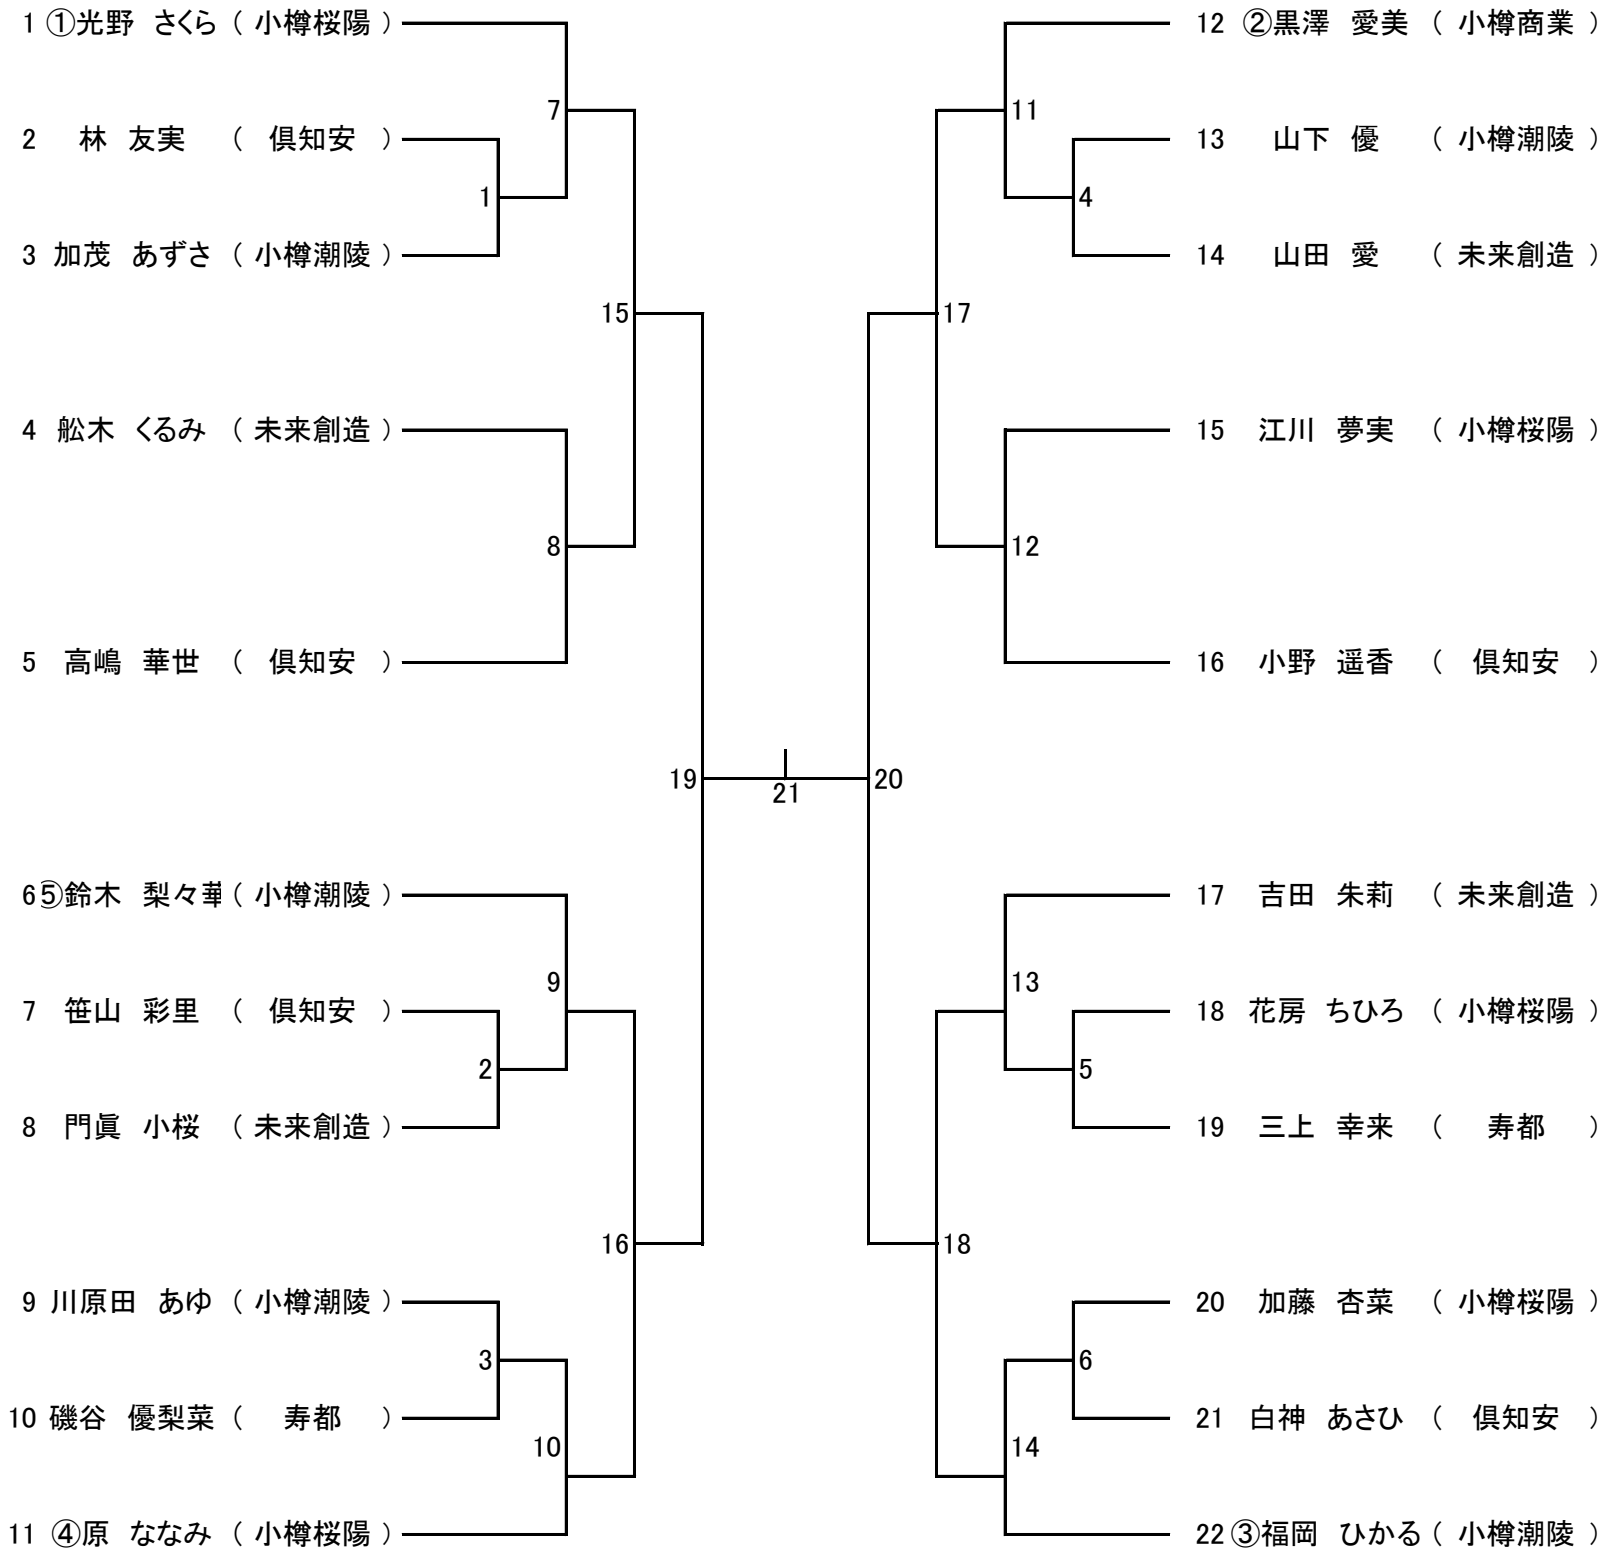

令和元年度 第49回小樽支部高等学校テニス選手権大会
兼 第59回北海道高等学校テニス選手権大会小樽支部予選会

令和元年5月23日～24日
於 岩内運動公園・岩内高校テニスコート

女子シングルス

3位決定戦