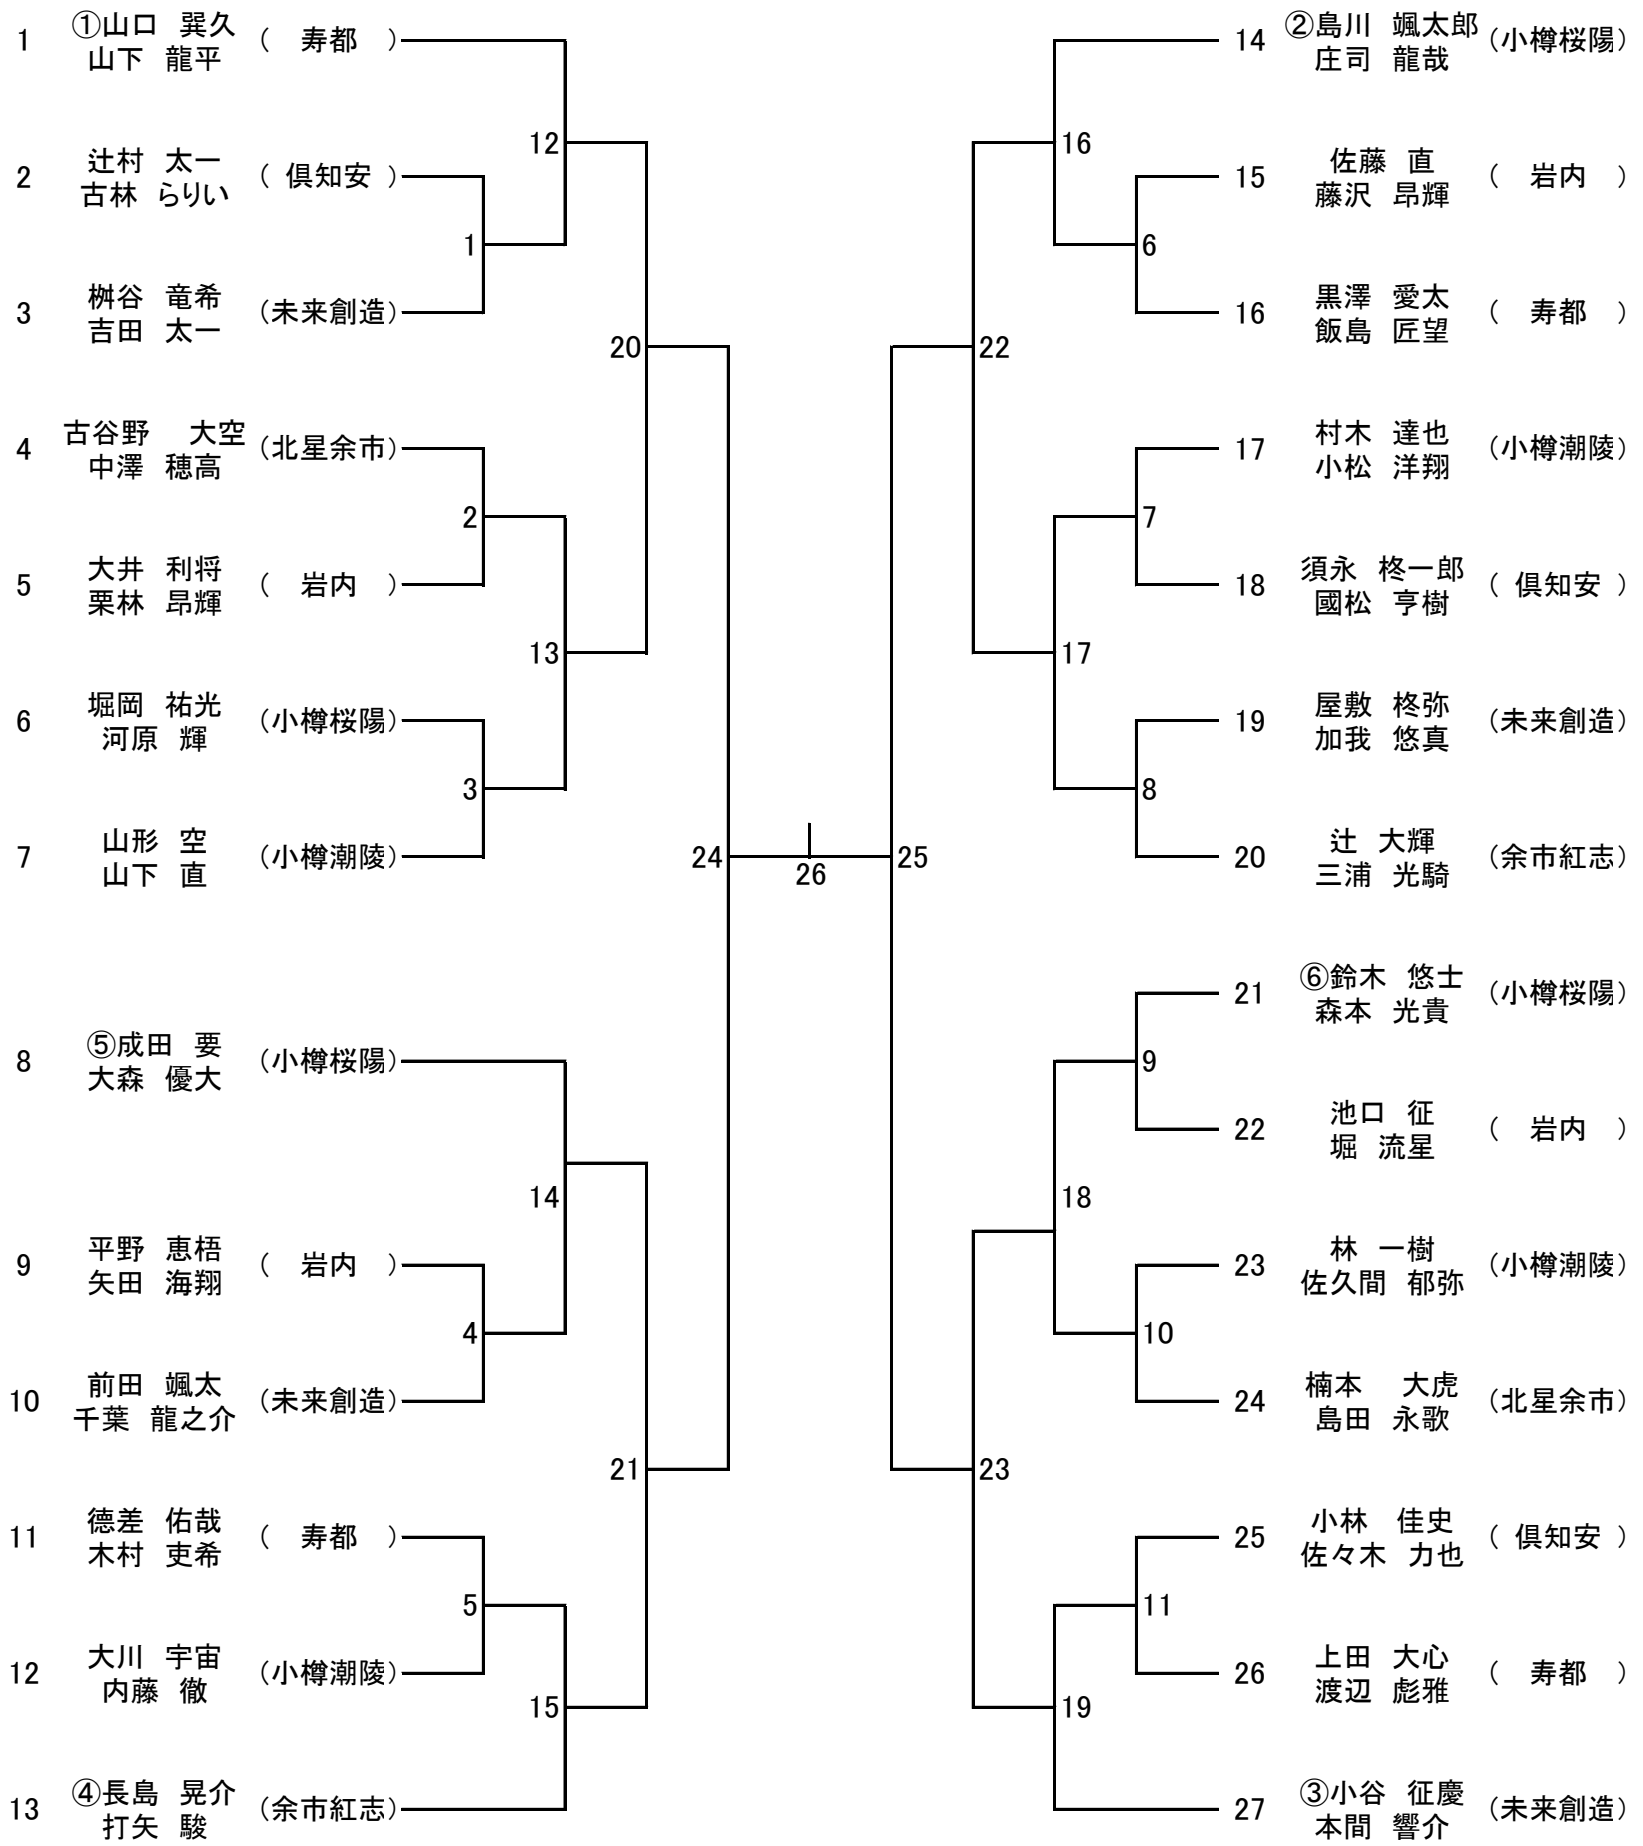

令和元年度 第49回小樽支部高等学校テニス選手権大会

兼 第59回北海道高等学校テニス選手権大会小樽支部予選会

令和元年5月23日～24日
於 岩内運動公園・岩内高校テニスコート

男子ダブルス

3位決定戦