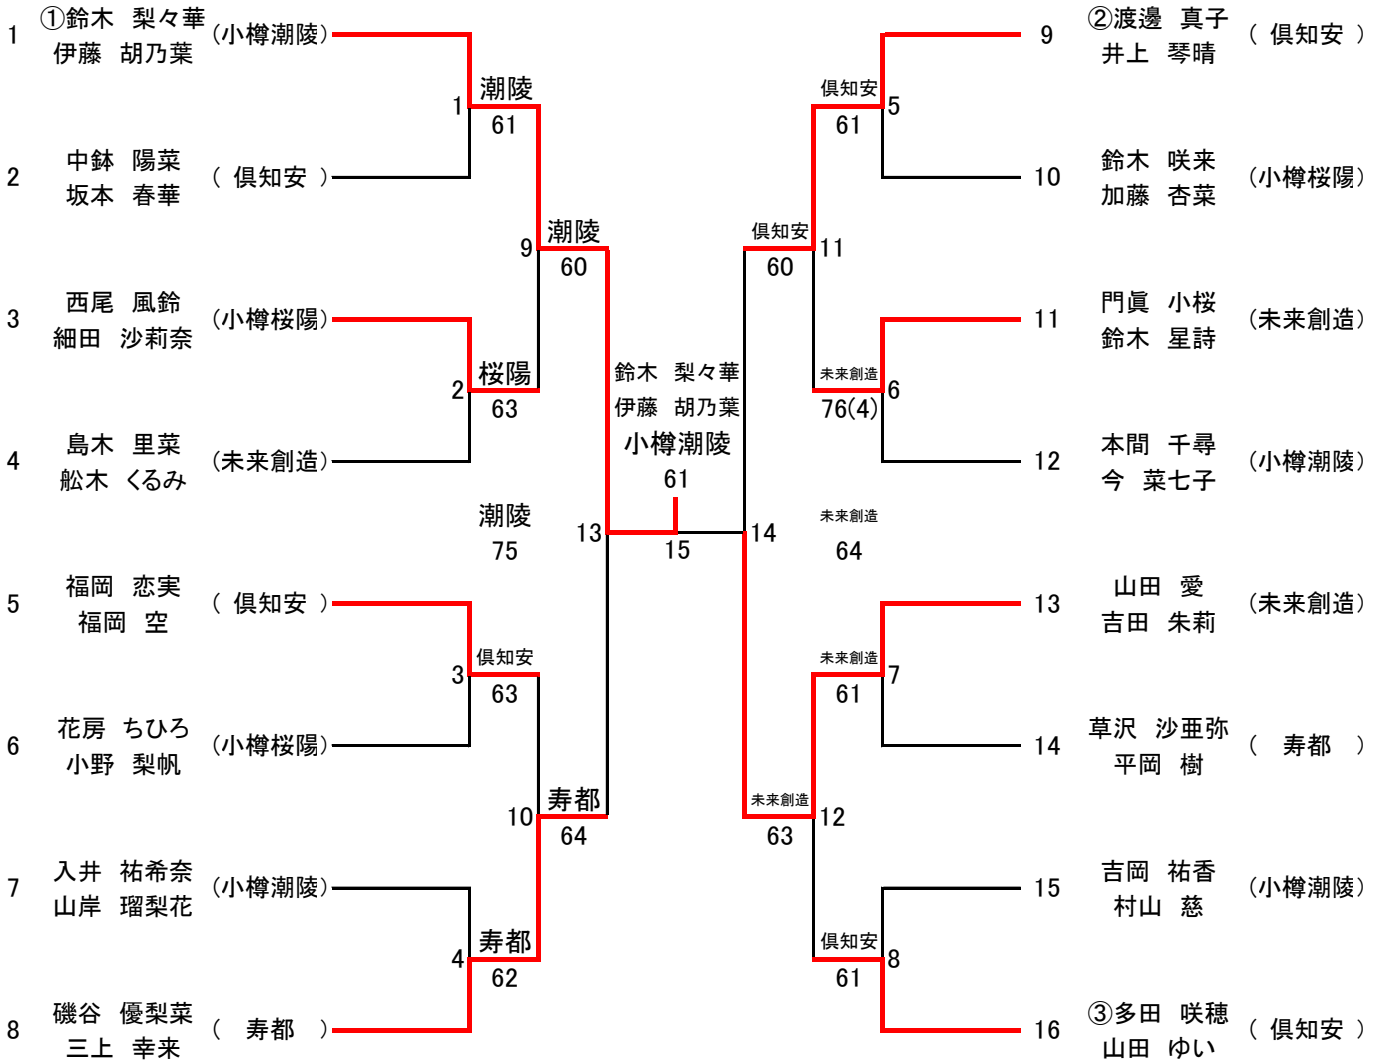

# 男子ダブルス

# 男子シングルス

## 3位決定戦

1位 小谷 征慶(未来創造)

2位 鈴木 悠士(小樽桜陽)

3位 庄司 龍哉(小樽桜陽)

3位 上田 大心(寿都)

# 女子ダブルス

3位決定戦

1位 鈴木 梨々華 伊藤 胡乃葉(小樽潮陵)

2位 山田 愛 吉田 朱莉(未来創造)

3位 磯谷 優梨菜 三上 幸来(寿都)

3位 渡邊 真子 井上 琴晴(倶知安)