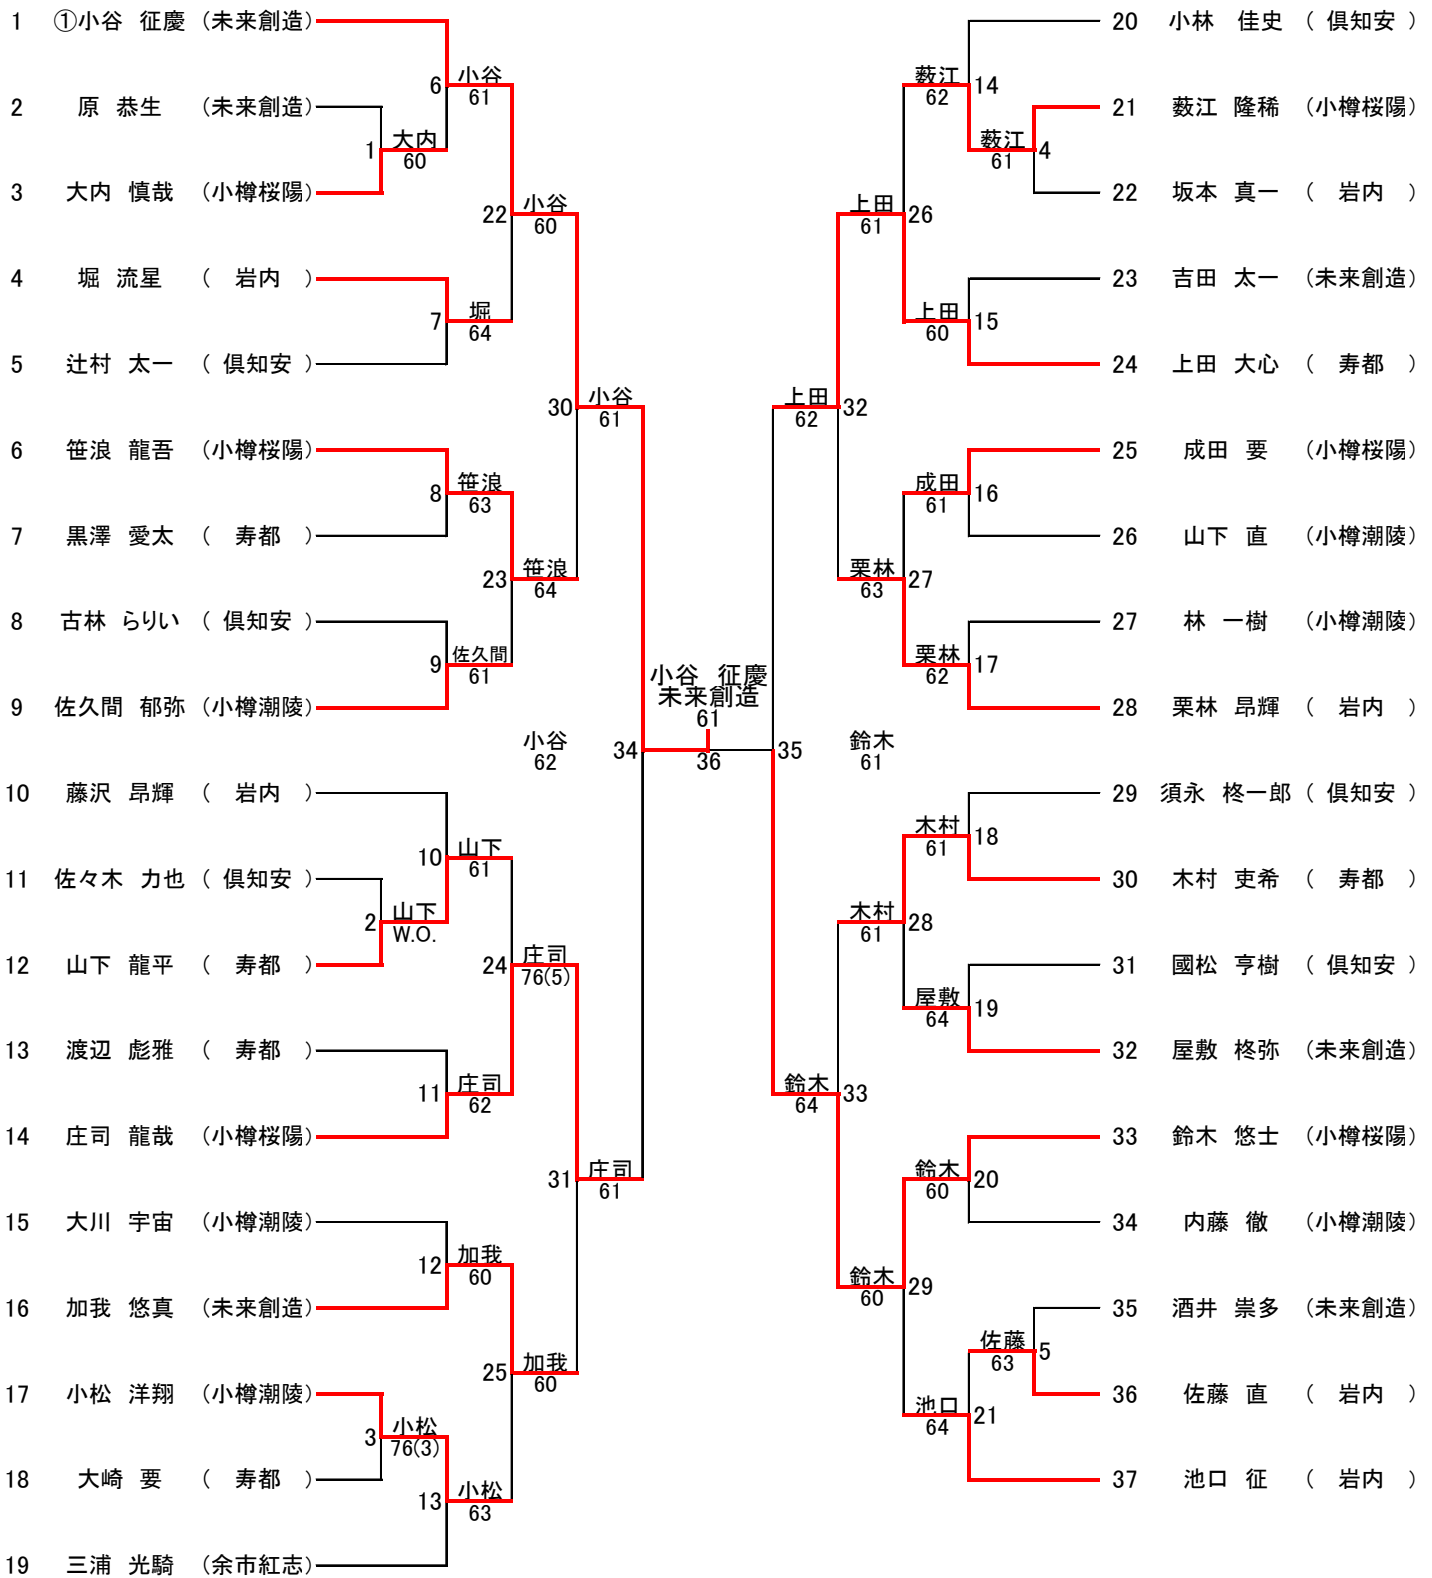

男子シングルス

3位決定戦

1位 小谷 征慶(未来創造)

2位 鈴木 悠士(小樽桜陽)

3位 庄司 龍哉(小樽桜陽)

3位 上田 大心(寿都)