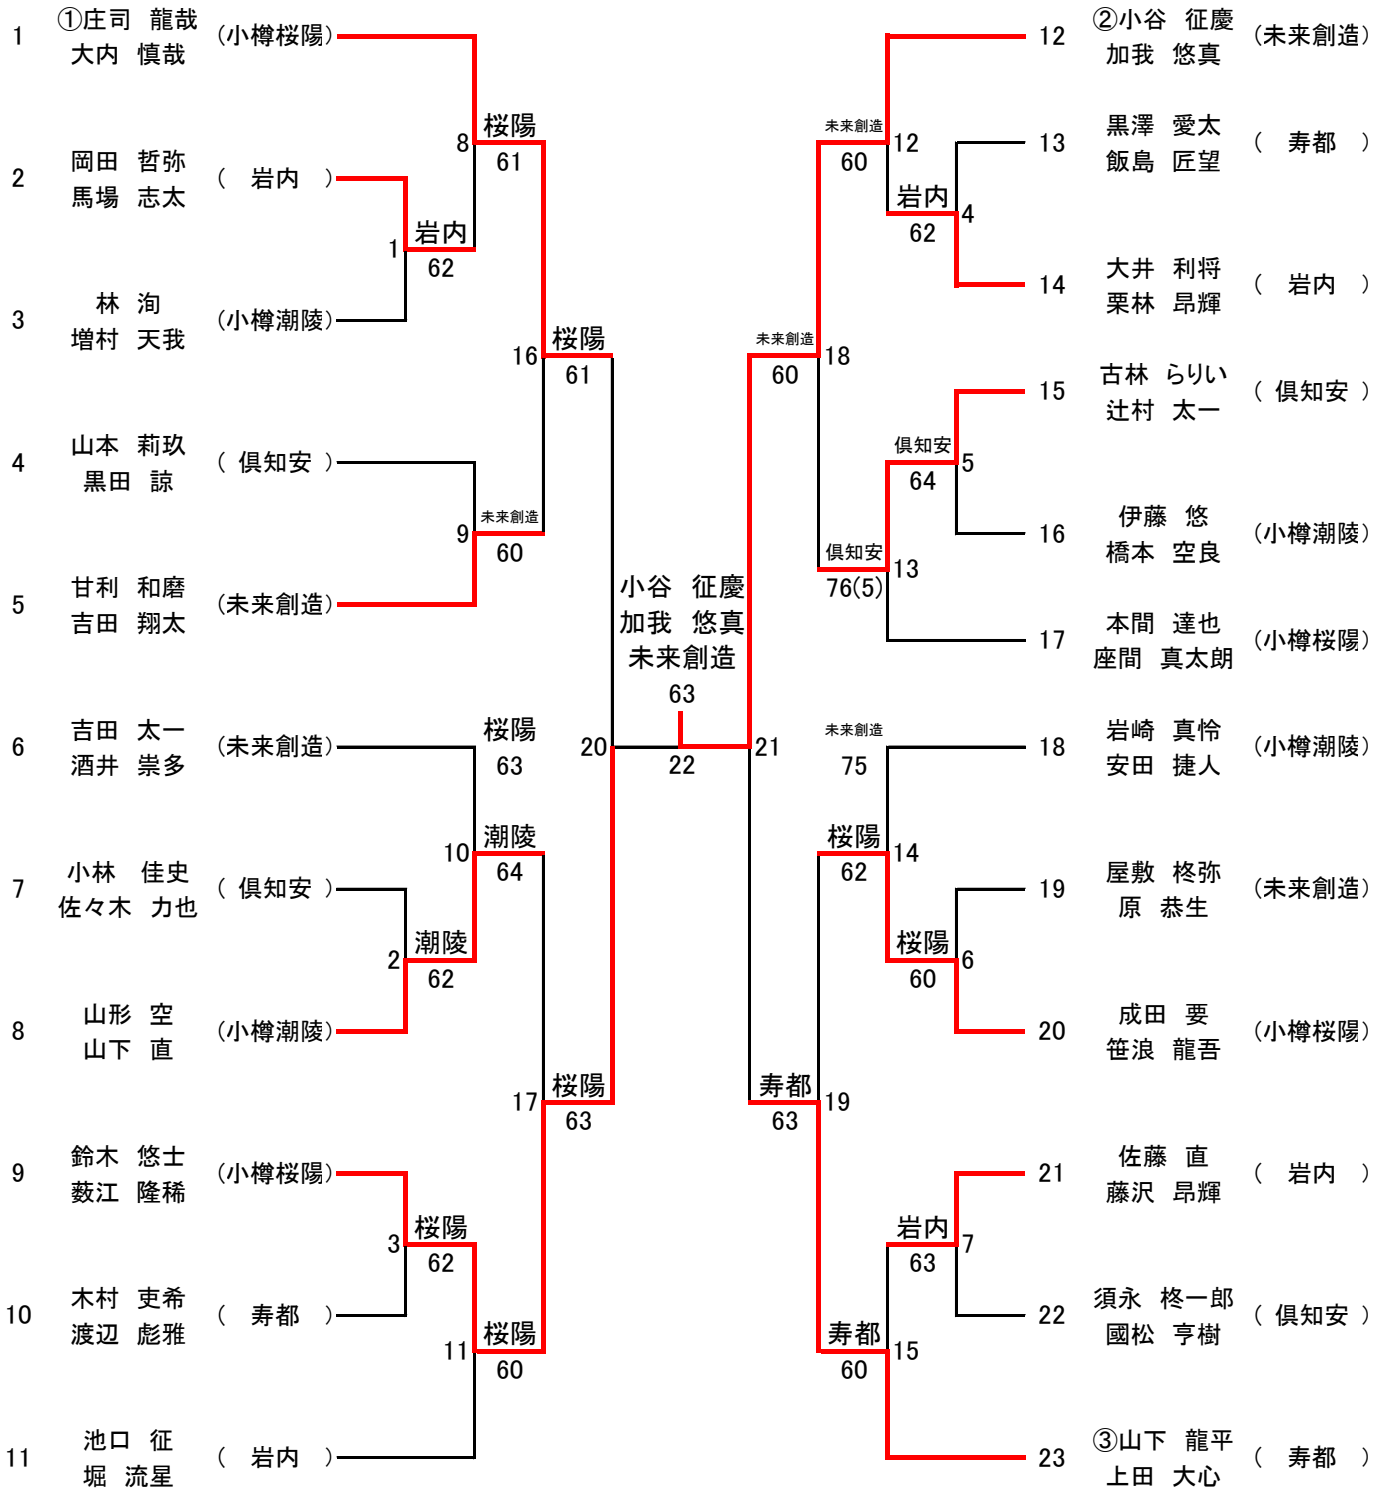

男子ダブルス

3位決定戦