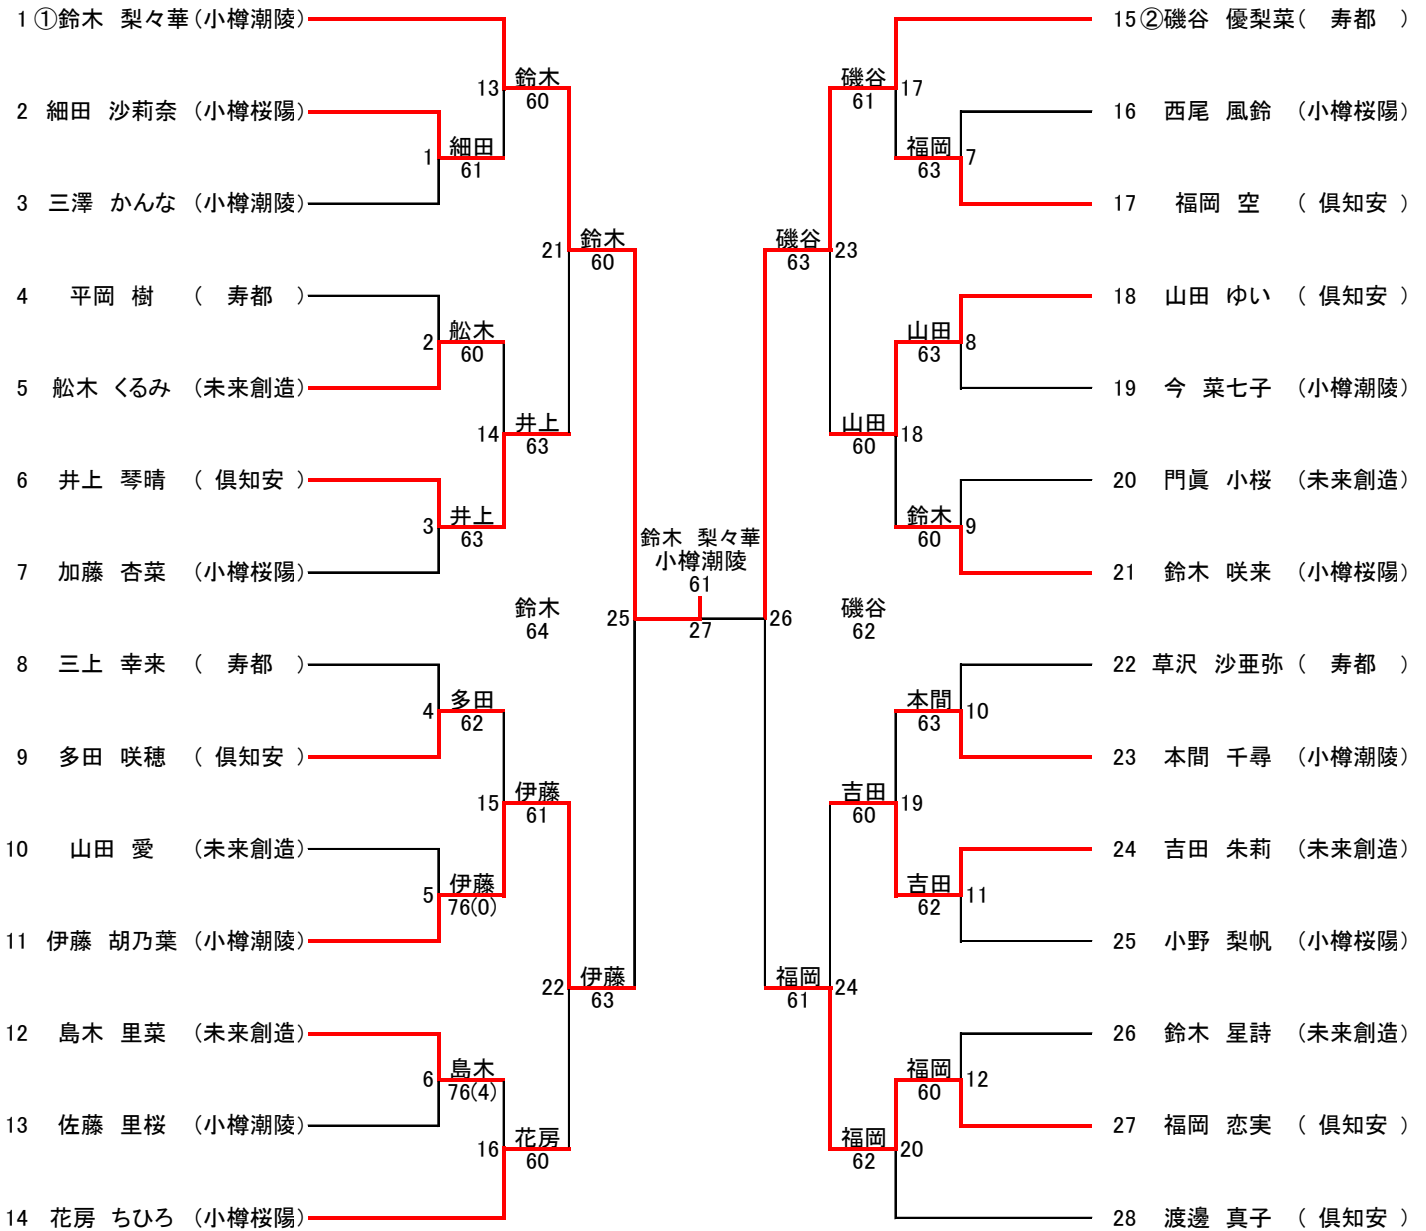

女子シングルス

3位決定戦