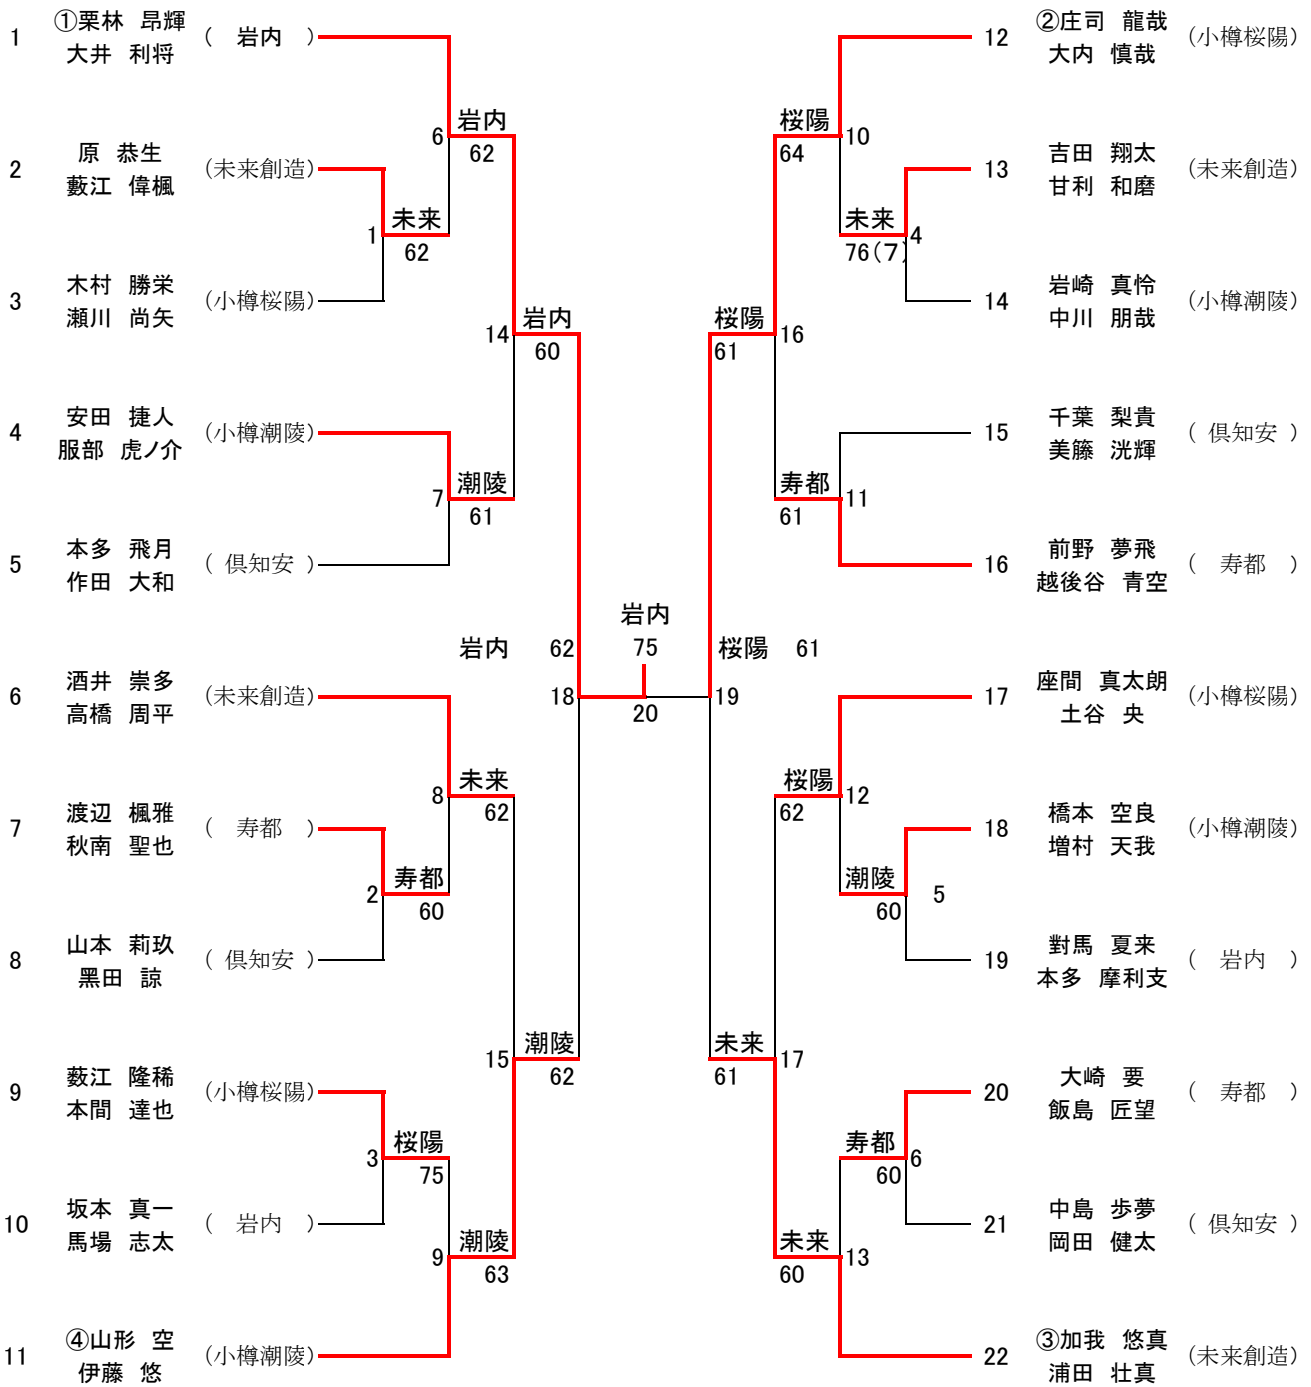

## 女子団体戦

1位 小樽未来創造高校

2位 小樽桜陽高校

3位 小樽潮陵高校

3位 倶知安高校

## 男子団体戦

(1)1R	倶知安高校	0 VS 3	岩内高校
D	中島 歩夢 岡田 健太	6(1) - 7	坂本 真一 馬場 志太
S1	山本 莉玖	3 - 6	栗林 昂輝
S2	黒田 諒	0 - 6	大井 利将
(2)1R	小樽潮陵高校	2 VS 1	寿都高校
D	伊藤 悠 橋本 空良	7 - 5	秋南 聖也 飯島 匠望
S1	山形 空	6 - 3	大崎 要
S2	岩崎 真怜	1 - 6	渡辺 楓雅
(3)SF	小樽桜陽高校	1 VS 2	岩内高校
D	数江 隆稀 座間 真太朗	3 - 6	坂本 真一 馬場 志太
S1	庄司 龍哉	6 - 3	栗林 昂輝
S2	山形 海	4 - 6	大井 利将
(4)SF	小樽未来創造高校	3 VS 0	小樽潮陵高校
D	酒井 崇多 高橋 周平	6 - 2	伊藤 悠 岩崎 真怜
S1	加我 悠真	7 - 6(3)	山形 空
S2	浦田 壮真	6 - 2	橋本 空良
(5)F	岩内高校	1 VS 2	小樽未来創造高校
D	栗林 昂輝 馬場 志太	4 - 6	酒井 崇多 高橋 周平
S1	大井 利将	6 - 4	加我 悠真
S2	坂本 真一	1 - 6	浦田 壮真

## 女子団体戦

(1)1R	岩内高校	1 VS 2	小樽未来創造高校
D	宮川 愛望 水野 想来	7 - 6 4	鈴木 星詩 佐々木 愛美花
S1	亀田 千遥	0 - 6	吉田 朱莉
S2	西村 真乙	0 - 6	山田 愛
(2)SF	倶知安高校	1 VS 2	小樽桜陽高校
D	福岡 空 中鉢 陽菜	6 - 1	植木 柑凧 阿部 玲弓
S1	中村 楓	1 - 6	細田 沙莉奈
S2	太田 歩	1 - 6	宮村 咲衣香
(3)SF	小樽潮陵高校	1 VS 2	小樽未来創造高校
D	今 菜七子 本間 千尋	6 - 1	鈴木 星詩 佐々木 愛美花
S1	山岸 瑠梨花	1 - 6	吉田 朱莉
S2	入井 祐希奈	0 - 6	山田 愛
(4)F	小樽未来創造高校	2 VS 0	小樽桜陽高校
D	鈴木 星詩 佐々木 愛美花	6 - 1	植木 柑凧 阿部 玲弓
S1	吉田 朱莉	2 - 4	細田 沙莉奈
S2	山田 愛	6 - 3	宮村 咲衣香

# 男子ダブルス