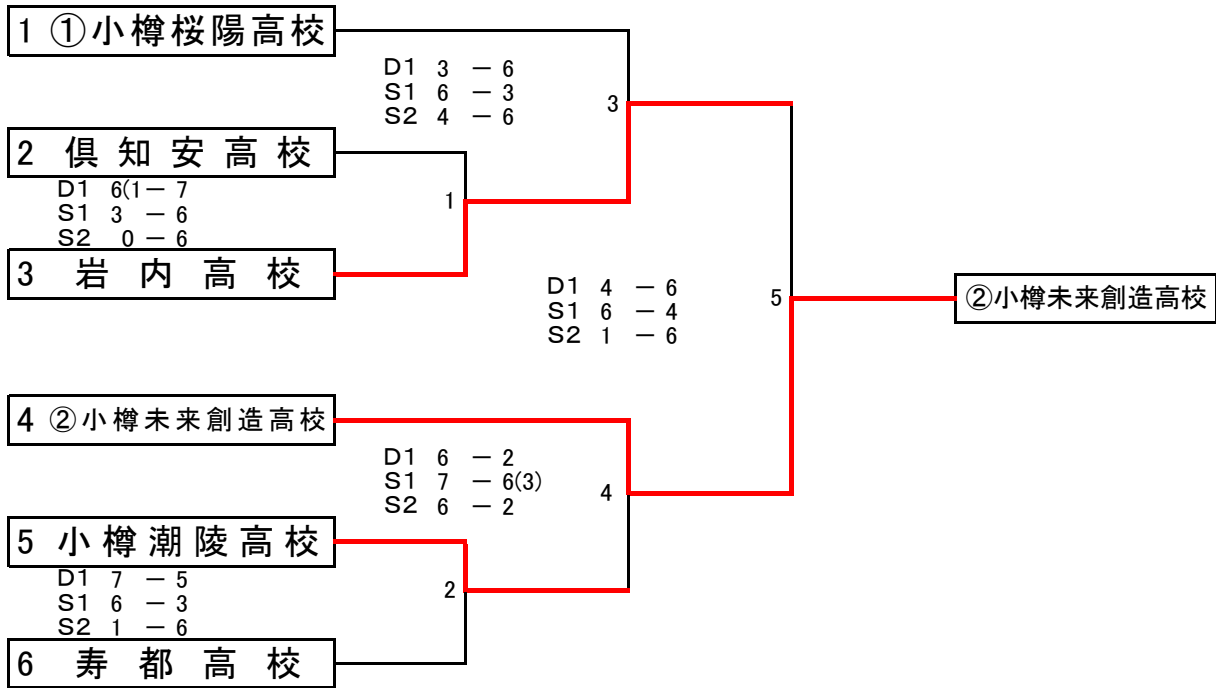

男子団体戦

1位 小樽未来創造高校

2位 岩内高校

3位 小樽桜陽高校

3位 小樽潮陵高校