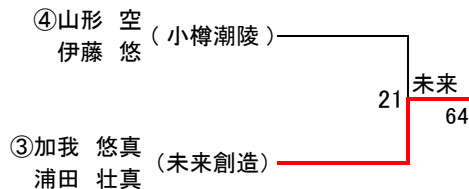

1位 栗林昂輝・大井利将(岩内)

2位 庄司龍哉・大内慎哉(小樽桜陽)

3位 加我悠真・浦田壮真(未来創造)

4位 山形空・伊藤悠(小樽潮陵)