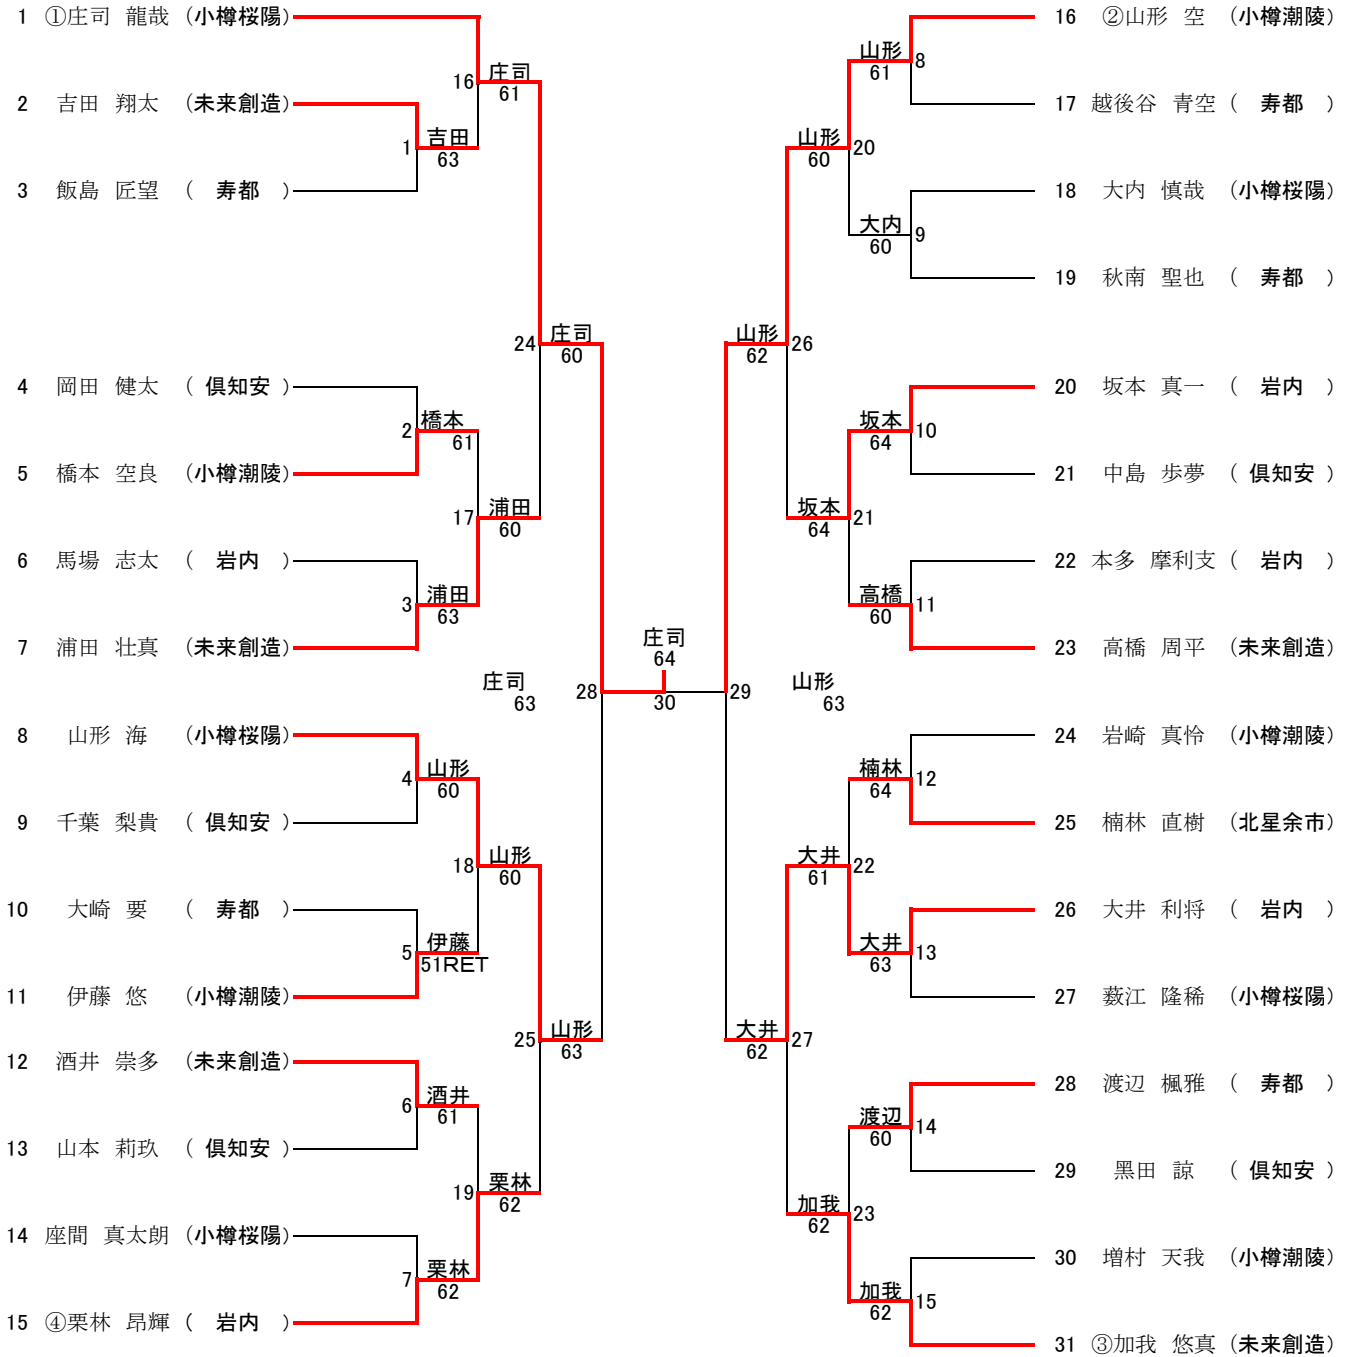

男子シングルス

1位 庄司 龍哉(小樽桜陽)

2位 山形 空(小樽潮陵)

3位 山形 海(小樽桜陽)

4位 大井 利将(岩内)