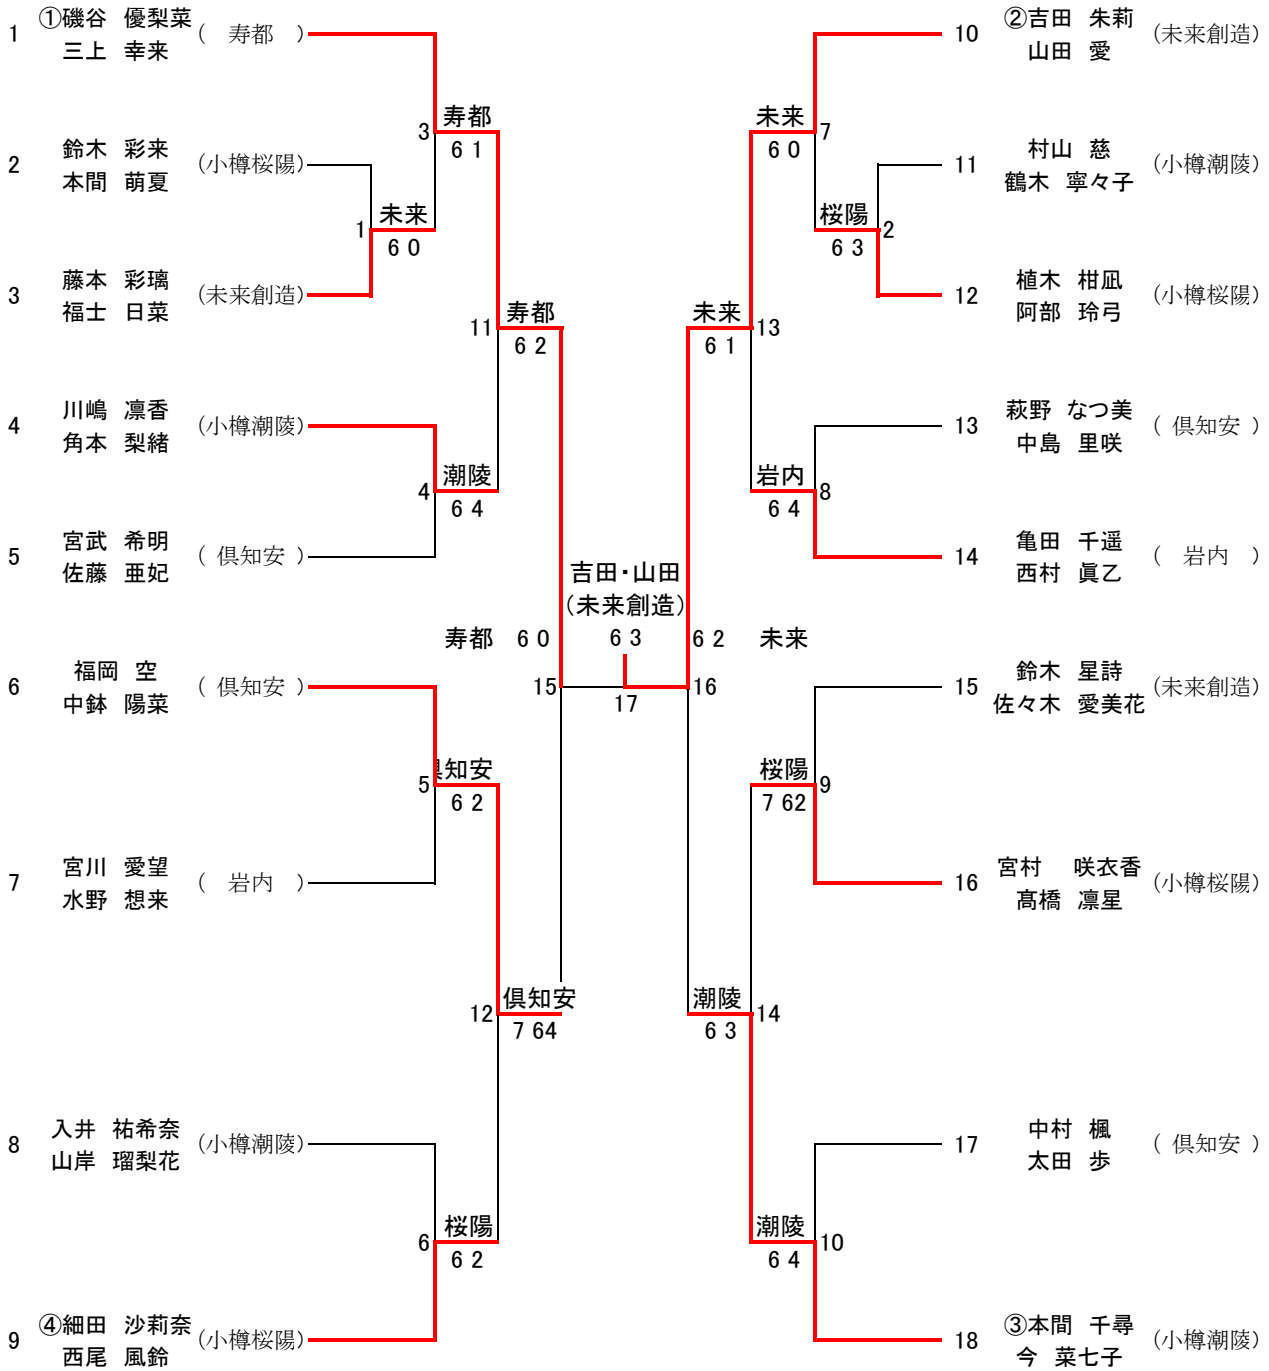

## 男子団体戦

(1)1R	倶知安高校	0 VS 3	岩内高校
D	中島 歩夢 岡田 健太	6(1) - 7	坂本 真一 馬場 志太
S1	山本 莉玖	3 - 6	栗林 昂輝
S2	黒田 諒	0 - 6	大井 利将
(2)1R	小樽潮陵高校	2 VS 1	寿都高校
D	伊藤 悠 橋本 空良	7 - 5	秋南 聖也 飯島 匠望
S1	山形 空	6 - 3	大崎 要
S2	岩崎 真怜	1 - 6	渡辺 楓雅
(3)SF	小樽桜陽高校	1 VS 2	岩内高校
D	数江 隆稀 座間 真太朗	3 - 6	坂本 真一 馬場 志太
S1	庄司 龍哉	6 - 3	栗林 昂輝
S2	山形 海	4 - 6	大井 利将
(4)SF	小樽未来創造高校	3 VS 0	小樽潮陵高校
D	酒井 崇多 高橋 周平	6 - 2	伊藤 悠 岩崎 真怜
S1	加我 悠真	7 - 6(3)	山形 空
S2	浦田 壮真	6 - 2	橋本 空良
(5)F	岩内高校	1 VS 2	小樽未来創造高校
D	栗林 昂輝 馬場 志太	4 - 6	酒井 崇多 高橋 周平
S1	大井 利将	6 - 4	加我 悠真
S2	坂本 真一	1 - 6	浦田 壮真

# 男子ダブルス

# 男子シングルス

1位 庄司 龍哉(小樽桜陽)

2位 山形 空(小樽潮陵)

3位 山形 海(小樽桜陽)

4位 大井 利将(岩内)

# 女子ダブルス

1位 ②吉田・山田 (未来創造)      2位 ①磯谷・三上 (寿都)

3位 福岡・中鉢 (倶知安)      4位 ③本間・今 (潮陵)