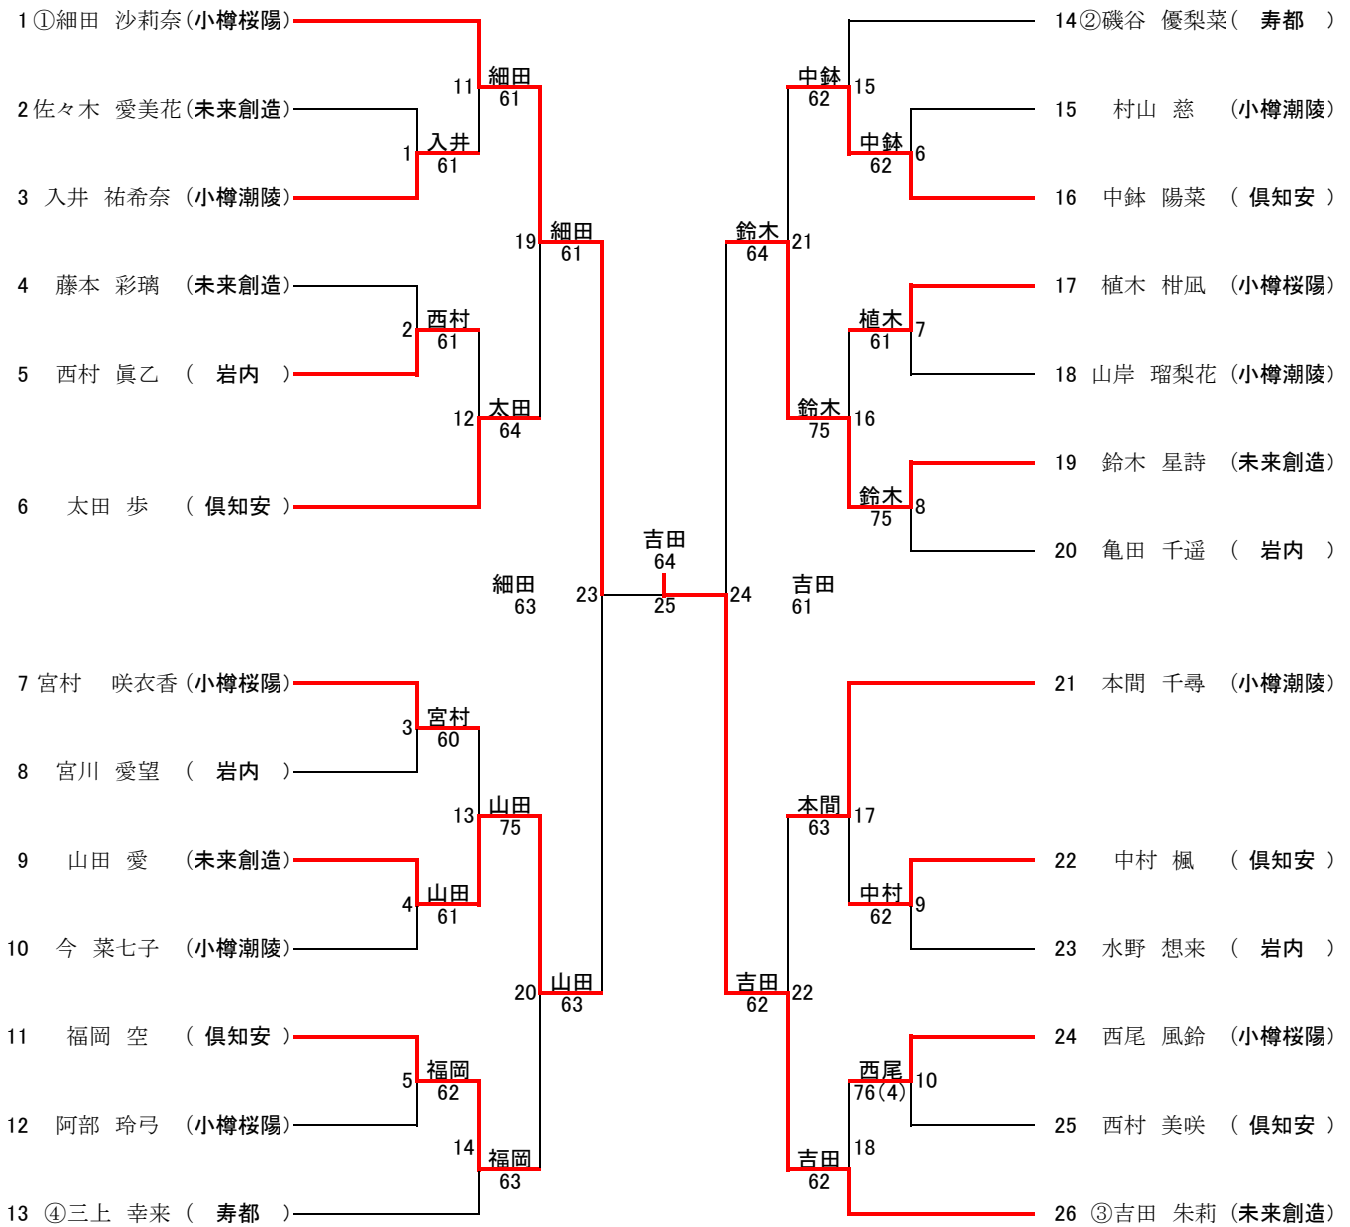

女子シングルス

1位 ③吉田 朱莉 (未来創造)

2位 ①細田 沙莉奈 (小樽桜陽)

3位 山田 愛 (未来創造)

4位 鈴木 星詩 (未来創造)