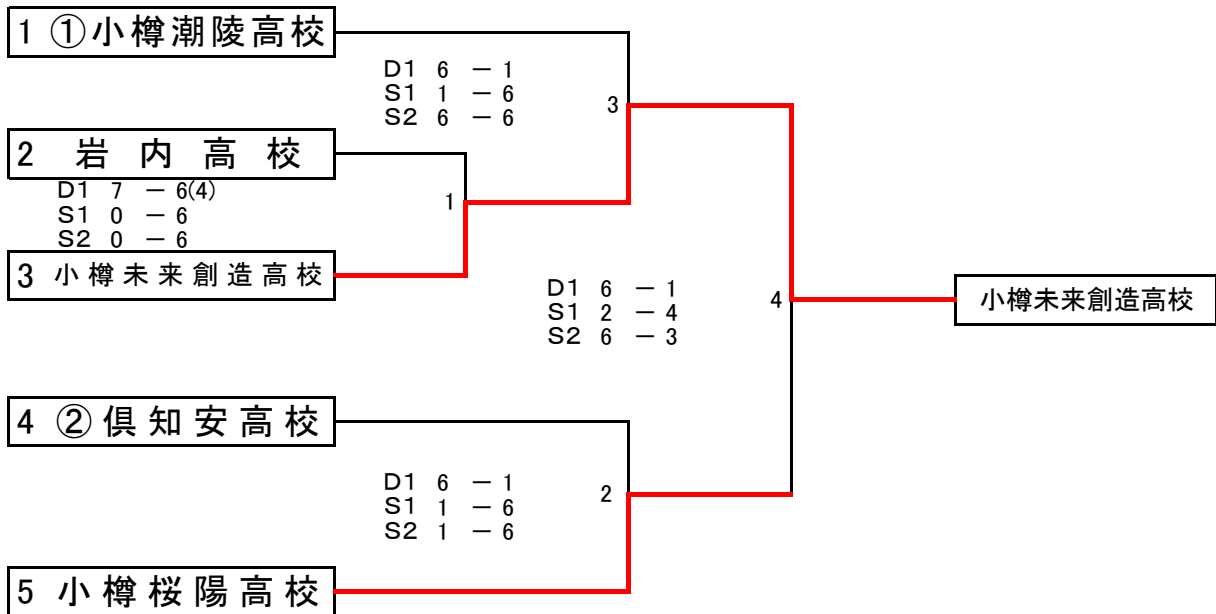

女子団体戦

1位 小樽未来創造高校

2位 小樽桜陽高校

3位 小樽潮陵高校

3位 倶知安高校