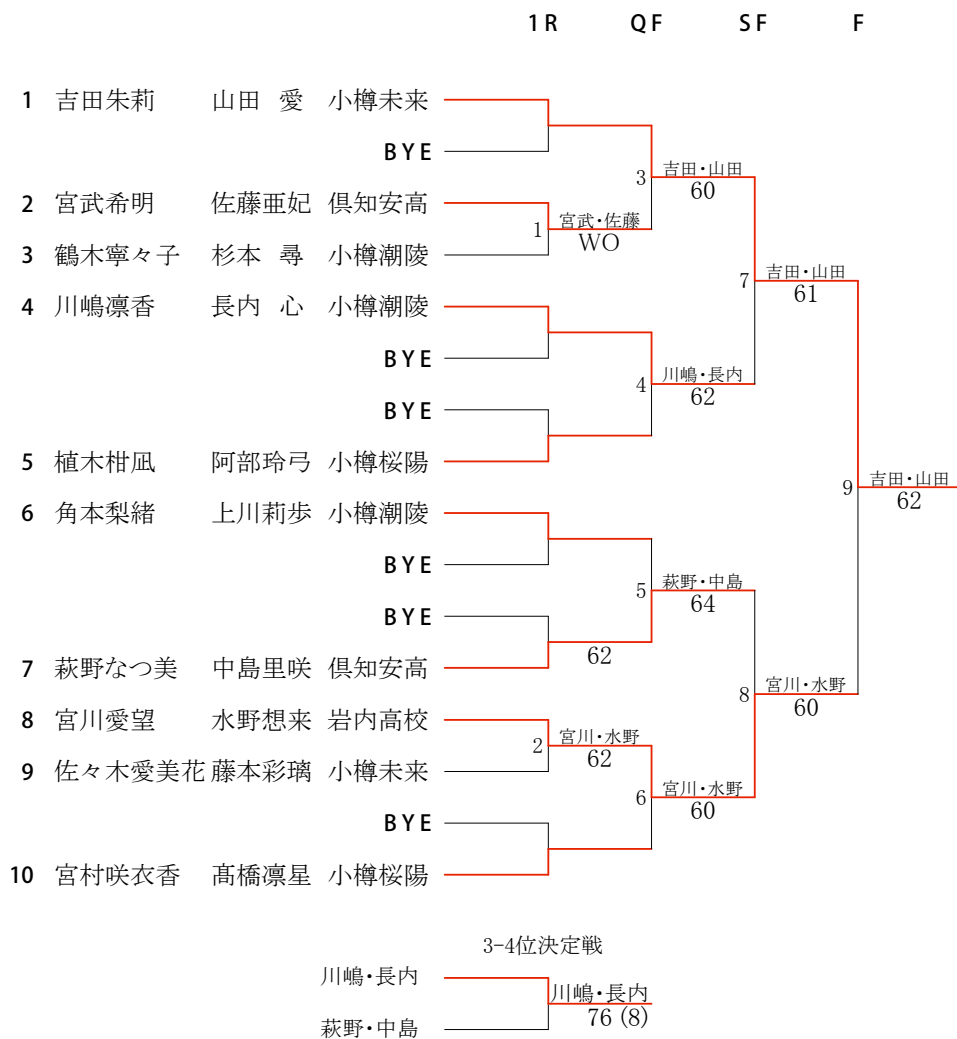

亀田千遥・西村眞乙 (岩内高校) 本間萌夏・鈴木彩来 (小樽桜陽) 金田 藍・北 侑生 (小樽潮陵)

第56回 小樽市民スポーツ大会テニス競技(少年の部)兼

第15回 小樽ジュニアテニスダブルス選手権大会・結果 男子18以下ダブルス

1 R SF F

第56回 小樽市民スポーツ大会テニス競技(少年の部)兼

第15回 小樽ジュニアテニスダブルス選手権大会・結果 男子16以下ダブルス

1 R SF F

第56回 小樽市民スポーツ大会テニス競技(少年の部)兼
 第15回 小樽ジュニアテニスダブルス選手権大会・結果 女子18以下ダブルス

第56回 小樽市民スポーツ大会テニス競技(少年の部)兼
 第15回 小樽ジュニアテニスダブルス選手権大会・結果 女子16以下ダブルス

第56回

小樽市民スポーツ大会テニス競技（少年の部）

会 場 小樽市からまつ公園テニスコート

期 日 2021年8月3日（火）

成 績

男子18才以下

| | | |
|-----|-----------|------------|
| 優 勝 | 加我悠真・酒井崇多 | 小樽未来創造高等学校 |
| 準優勝 | 土谷 央・山形 海 | 小樽桜陽高等学校 |
| 三 位 | 該当なし | |
| 四 位 | 該当なし | |