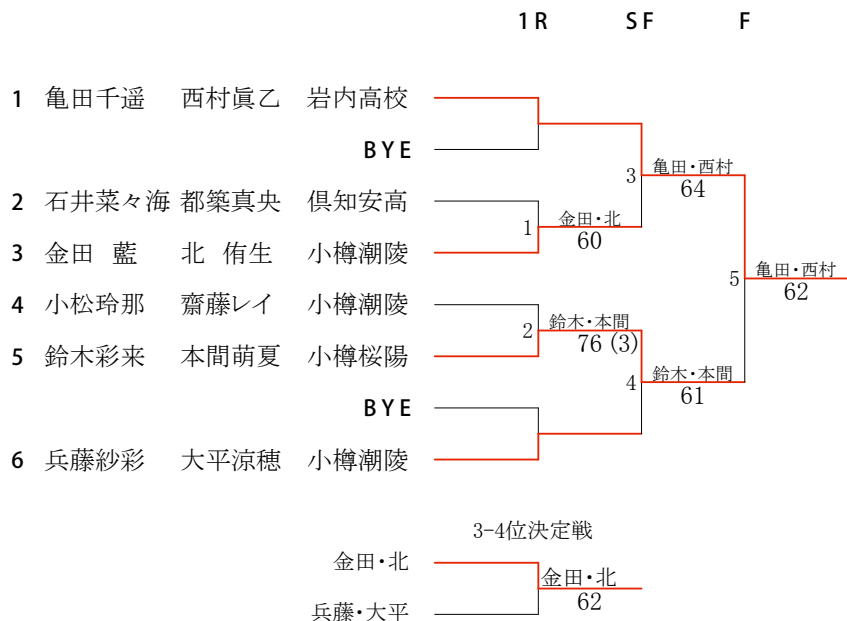

亀田千遥・西村眞乙 (岩内高校) 本間萌夏・鈴木彩来 (小樽桜陽) 金田 藍・北 侑生 (小樽潮陵)

第56回 小樽市民スポーツ大会テニス競技(少年の部)兼

第15回 小樽ジュニアテニスダブルス選手権大会・結果 男子18以下ダブルス

1 R SF F

第56回 小樽市民スポーツ大会テニス競技(少年の部)兼

第15回 小樽ジュニアテニスダブルス選手権大会・結果 男子16以下ダブルス

1 R SF F

第56回 小樽市民スポーツ大会テニス競技(少年の部)兼
 第15回 小樽ジュニアテニスダブルス選手権大会・結果 女子18以下ダブルス

第56回 小樽市民スポーツ大会テニス競技(少年の部)兼
 第15回 小樽ジュニアテニスダブルス選手権大会・結果 女子16以下ダブルス

第56回

小樽市民スポーツ大会テニス競技（少年の部）

会 場 小樽市からまつ公園テニスコート

期 日 2021年8月3日（火）

成 績

男子18才以下

| | | |
|-----|-----------|------------|
| 優 勝 | 加我悠真・酒井崇多 | 小樽未来創造高等学校 |
| 準優勝 | 土谷 央・山形 海 | 小樽桜陽高等学校 |
| 三 位 | 該当なし | |
| 四 位 | 該当なし | |