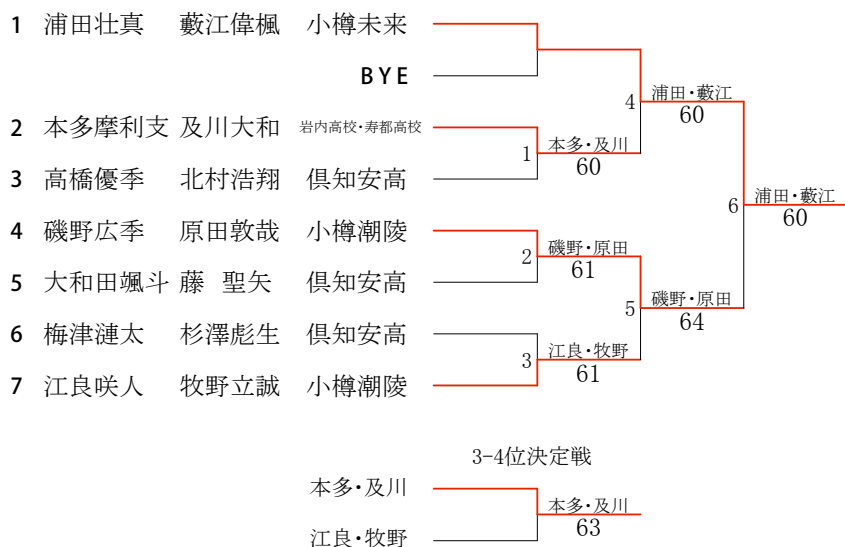

亀田千遥・西村眞乙 (岩内高校) 本間萌夏・鈴木彩来 (小樽桜陽) 金田 藍・北 侑生 (小樽潮陵)

第56回 小樽市民スポーツ大会テニス競技(少年の部)兼

第15回 小樽ジュニアテニスダブルス選手権大会・結果 男子18以下ダブルス

1 R SF F

第56回 小樽市民スポーツ大会テニス競技(少年の部)兼

第15回 小樽ジュニアテニスダブルス選手権大会・結果 男子16以下ダブルス

1 R SF F

第56回 小樽市民スポーツ大会テニス競技(少年の部)兼
 第15回 小樽ジュニアテニスダブルス選手権大会・結果 女子18以下ダブルス

第56回 小樽市民スポーツ大会テニス競技(少年の部)兼
 第15回 小樽ジュニアテニスダブルス選手権大会・結果 女子16以下ダブルス

第56回

小樽市民スポーツ大会テニス競技（少年の部）

会 場 小樽市からまつ公園テニスコート

期 日 2021年8月3日（火）

成 績

男子18才以下

| | | |
|-----|-----------|------------|
| 優 勝 | 加我悠真・酒井崇多 | 小樽未来創造高等学校 |
| 準優勝 | 土谷 央・山形 海 | 小樽桜陽高等学校 |
| 三 位 | 該当なし | |
| 四 位 | 該当なし | |