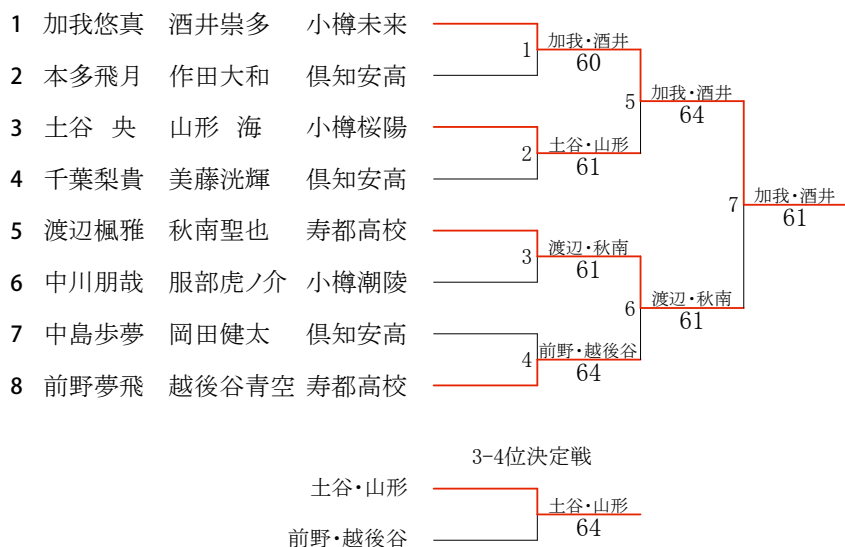

第56回 小樽市民スポーツ大会テニス競技(少年の部)兼

第15回 小樽ジュニアテニスダブルス選手権大会・結果 男子18以下ダブルス

1 R SF F