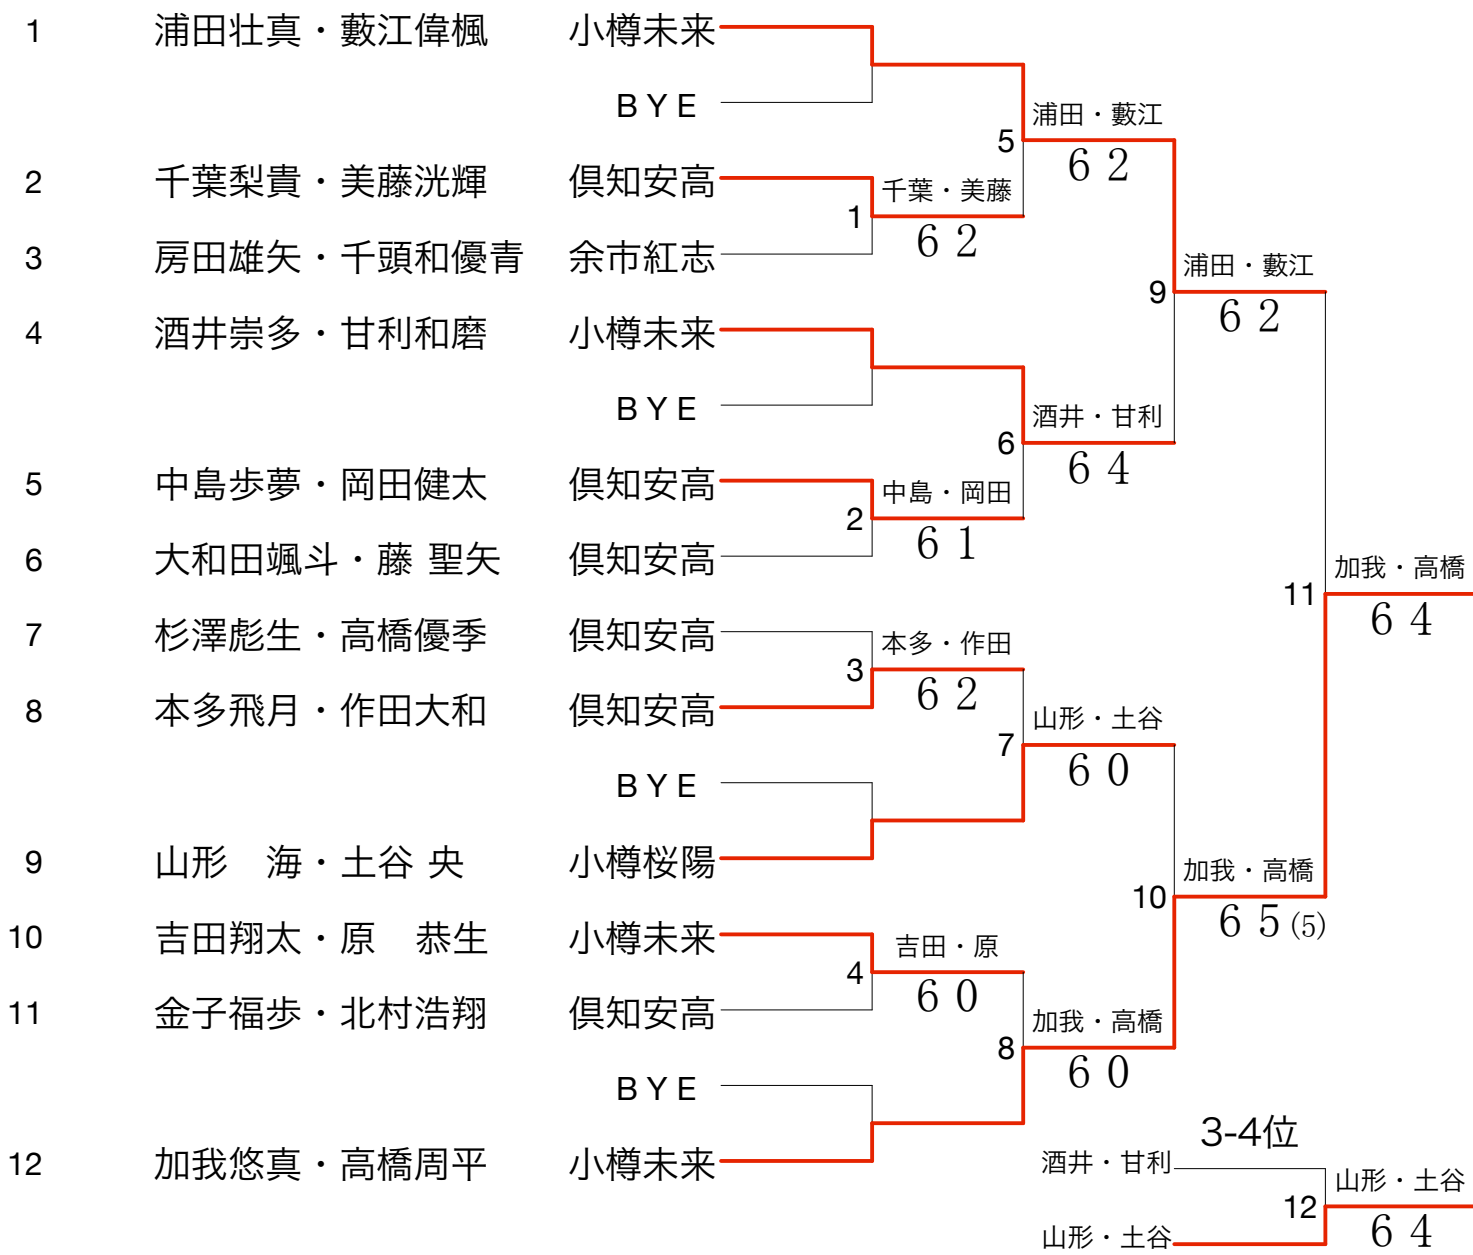

第 42 回 小樽室内Jrテニスダブルス選手権大会 男子ダブルス

1 R Q F S F F